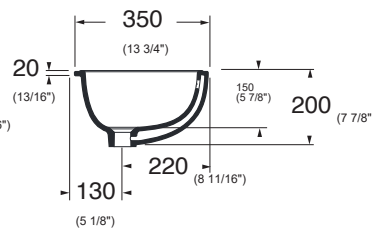

UDLT05035T00

lavabo SOTTOPIANO - under counter washbasin

code  
code

Lavabo UNDER sous-plan cm 50x35  
UNDER under-counter washbasin cm 50x35

bianco lucido/shiny white

UDLT05035T00BI

cm 50x35xh20 / 19 11/16x13 3/4xh7 7/8"

kg 7,6

Éch. /scale 1:20 Dimensions //dimensions in mm

Céramique / Ceramic

bianco lucido  
shiny white

Compléments / complements:

Code  
code

Code  
code

Bonde avec bouchon en céramique Bianco lucido  
free flow ceramic drain/glossy white

kg 0,5

PILCE

Bonde avec bouchon en céramique click clack  
Click clack free flow ceramic drain

kg 0,5

PILCK

TECHNICAL SHEET n°: <b>01</b>	DESIGNER:	CODE: <b>UDLT05035T00</b>			Azzurra sanitari in ceramica S.p.a. via Civita Castellana snc 01030 Castel S.Elia (VT) - ITALY Tel.+39.0761 518155
SHEET FORMAT: <b>A4</b>	ISO	REVISION: <b>02</b>	SCALE: <b>1:20</b>	DATE: <b>05/02/2026</b>	
REGULATIONS: <b>CE EN 14688 / EN31 / Dop-14688 *</b>					
All the measurements respect the tolerances provided by the "AZZURRA QUALITY GUIDELINES".					