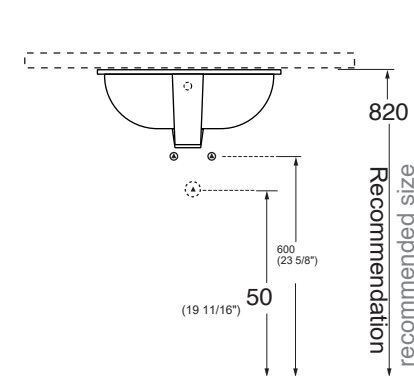

UDLT05035T00

lavabo SOTTOPIANO - under counter washbasin

code  
code

Lavabo UNDER sous-plan cm 50x35  
UNDER under-counter washbasin cm 50x35

bianco lucido/shiny white

UDLT05035T00BI

cm 50x35xh20 / 19 11/16x13 3/4xh7 7/8"

kg 7,6

Éch. /scale 1:20 Dimensions //dimensions in mm

Céramique / Ceramic

bianco lucido  
shiny white

Compléments / complements:

Code  
code

Code  
code

Bonde avec bouchon en céramique Bianco lucido  
free flow ceramic drain/glossy white

kg 0,5

PILCE

Bonde avec bouchon en céramique click clack  
Click clack free flow ceramic drain

kg 0,5

PILCK

TECHNICAL SHEET n°: <b>01</b>	DESIGNER:	CODE: <b>UDLT05035T00</b>			Azzurra sanitari in ceramica S.p.a. via Civita Castellana snc 01030 Castel S.Elia (VT) - ITALY Tel.+39.0761 518155
SHEET FORMAT: <b>A4</b>	ISO	REVISION: <b>02</b>	SCALE: <b>1:20</b>	DATE: <b>05/02/2026</b>	
REGULATIONS: <b>CE EN 14688 / EN31 / Dop-14688 *</b>					
All the measurements respect the tolerances provided by the "AZZURRA QUALITY GUIDELINES".					