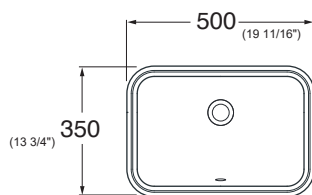

UDLT05035T00

lavabo SOTTOPIANO - under counter washbasin

code  
code

Lavabo UNDER sous-plan cm 50x35  
UNDER under-counter washbasin cm 50x35

bianco lucido/shiny white

UDLT05035T00BI

cm 50x35xh20 / 19 11/16x13 3/4xh7 7/8"

kg 7,6

Éch. /scale 1:20 Dimensions //dimensions in mm

Céramique / Ceramic

bianco lucido  
shiny white

Compléments / complements:

Code  
code

Code  
code

Bonde avec bouchon en céramique Bianco lucido  
free flow ceramic drain/glossy white

kg 0,5

PILCE

Bonde avec bouchon en céramique click clack  
Click clack free flow ceramic drain

kg 0,5

PILCK

TECHNICAL SHEET n°: <b>01</b>	DESIGNER:	CODE: <b>UDLT05035T00</b>			Azzurra sanitari in ceramica S.p.a. via Civita Castellana snc 01030 Castel S.Elia (VT) - ITALY Tel.+39.0761 518155
SHEET FORMAT: <b>A4</b>	ISO	REVISION: <b>02</b>	SCALE: <b>1:20</b>	DATE: <b>05/02/2026</b>	
REGULATIONS: <b>CE EN 14688 / EN31 / Dop-14688 *</b>					
All the measurements respect the tolerances provided by the "AZZURRA QUALITY GUIDELINES".					