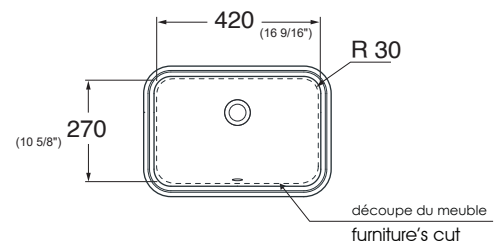

UDLT05035T00

lavabo SOTTOPIANO - under counter washbasin

code  
code

Lavabo UNDER sous-plan cm 50x35  
UNDER under-counter washbasin cm 50x35

bianco lucido/shiny white

UDLT05035T00BI

cm 50x35xh20 / 19 11/16x13 3/4xh7 7/8"

kg 7,6

Éch. /scale 1:20 Dimensions //dimensions in mm

Céramique / Ceramic

bianco lucido  
shiny white

Compléments / complements:

Code  
code

Code  
code

Bonde avec bouchon en céramique Bianco lucido  
free flow ceramic drain/glossy white

kg 0,5

PILCE

Bonde avec bouchon en céramique click clack  
Click clack free flow ceramic drain

kg 0,5

PILCK

TECHNICAL SHEET n°: <b>01</b>	DESIGNER:	CODE: <b>UDLT05035T00</b>			Azzurra sanitari in ceramica S.p.a. via Civita Castellana snc 01030 Castel S.Elia (VT) - ITALY Tel.+39.0761 518155
SHEET FORMAT: <b>A4</b>	ISO	REVISION: <b>02</b>	SCALE: <b>1:20</b>	DATE: <b>05/02/2026</b>	
REGULATIONS: <b>CE EN 14688 / EN31 / Dop-14688 *</b>					
All the measurements respect the tolerances provided by the "AZZURRA QUALITY GUIDELINES".					