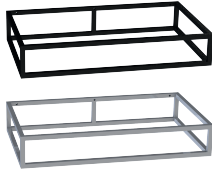

# QUADRA struttura

# AZZURRA®

STS 90

STRUTTURA PORTANTE / STRUCTURELOAD-BEARING

code  
code

QUADRA Struttura metallica suspendue nero opaco  
QUADRA *mat black suspended metal structure*

STS 90 NM

QUADRA Struttura metallica suspendue bianco opaco  
QUADRA *mat white suspended metal structure*

STS 90 BM

cm 88X48XH15 / 34 5/8x18 7/8xh5 7/8"

Éch. /scale 1:20 Dimensions /dimensions in mm

Gamme de couleurs disponible pour STRUCTURE : STS90  
Color range available for STRUCTURE: STS 160

Compléments / complements: