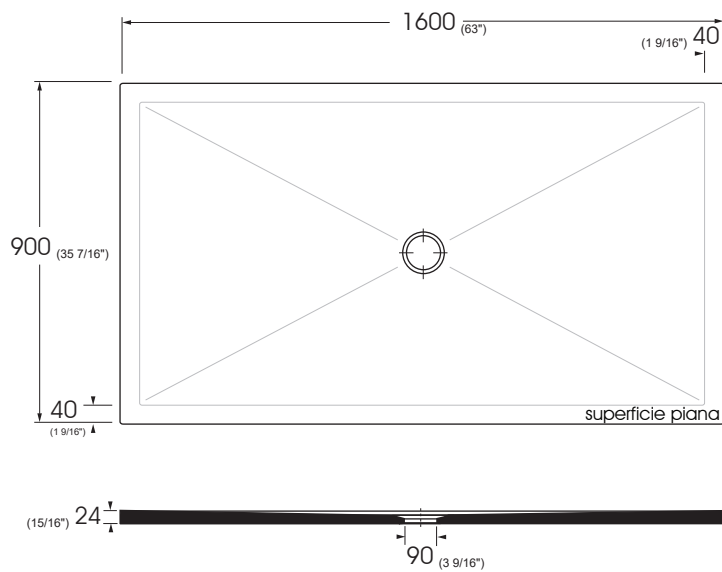

SDPD16009020

piatto doccia/ shower tray

code
code

Piatto doccia SoloDue H2 cm 160 X 90.
SoloDue h2 cm 160 X 90 shower tray.

cotone/ cotton

SDPD16009020CT

Finis COLORS 1250° // COLORS 1250° finishing

SDPD16009020...

SDPD16009020 MC/MB....

Finis SHINE // SHINE finishing

SDPD16009020...

(Spécifiez la couleur lors de la commande /Specify the color when ordering)

SDPD16009020 PS/SA/SS

CM 160x90xh3,5

scatole/box 1

kg 46

Éch. /scale 1:20 Dimensions //dimensions in mm

- Couleurs disponibles pour tous les produits SOLODUE
et pour le bouchon de bonde

COLORS 1250°

- Available for all SOLODUE products
and for the free flow drains

Le malteceramiche

SHINE

Compléments / complements:

Code
code

Code
code

Bonde de douche 1" 1/4 de diamètre (ø 90) avec bouchon COLORÉ :
COLORS 1250° / Le malteceramiche / SHINE

1" 1/4 (ø 90) diameter waste system for shower tray provided with
colors top: COLORS 1250° / le malteceramiche / SHINE