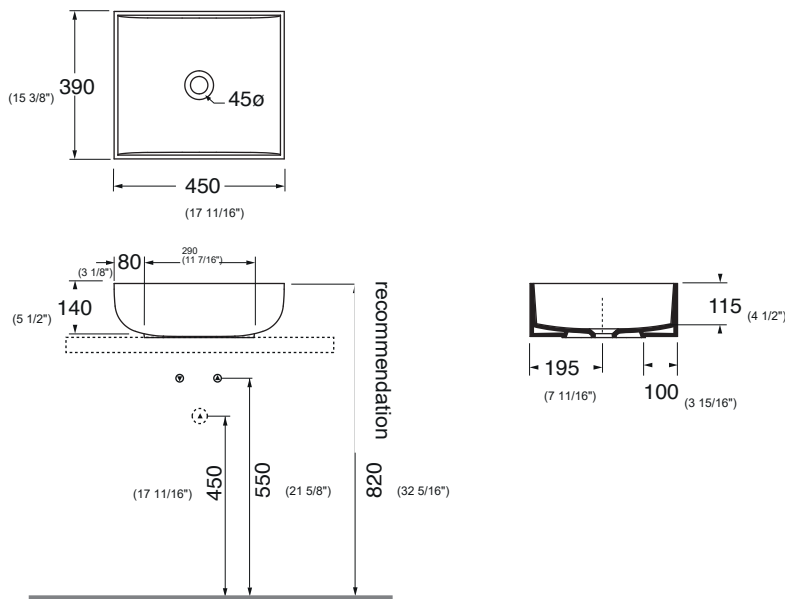

LELP04539000

Lavabos / washbasin

Lavabo LEUCA cm 45x39 à poser
LEUCA cm 45x39 over counter

code
code

bianco lucido/shiny white

LLELP04539000BI

Finis COLORS 1250° //COLORS 1250° finishing

LLELP04539000 CA/CE/CT...

Finis LUCIDES // SHINE finishing

LLELP04539000 PS/SA/SS...

(Spécifiez la couleur lors de la commande /Specify the color when ordering)

CM 45X39XH14 / 17 11/16x15 3/8xh5 1/2"

kg 10,5

Éch. /scale 1:20 Dimensions //dimensions in mm