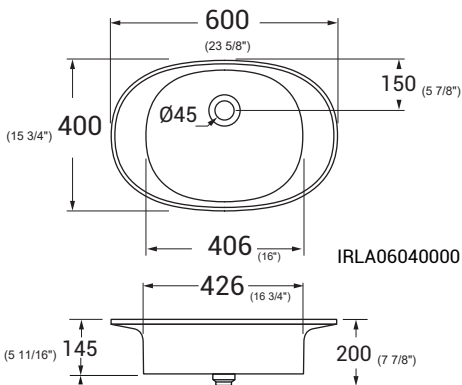

(Spécifiez la couleur lors de la commande /Specify the color when ordering)

CM 49X40,4XH88 / 19 5/16x15 7/8xh34 5/8"

kg 8

possibilité de combiner avec les lavabos IRIDE  
possibility of combination with IRIDE washbasins

IRLA0604000M

IRLA06040000

STRUCTURE MÉTAL + PLAN  
METAL STRUCTURE + COUNTER TOP

Éch. /scale 1:20 Dimensions /dimensions in mm

Gamme de couleurs disponible pour PLAN et LAVABOS |  
Color range available for COUNTER TOP and WASH BASIN

COLORS 1250°

Gamme de couleurs disponible pour STRUCTURE  
Color range available for STRUCTURE

TECHNICAL SHEET n°: <b>01</b>	DESIGNER: <b>ALESSIO CASCIANO</b>	CODE: <b>IRMP60</b>
SHEET FORMAT: <b>A4</b>	REVISION: <b>01</b>	DATE: <b>08/08/2025</b>
REGULATIONS: <b>CE EN 14688 / EN31 / Dop-14688</b>		
All the measurements respect the tolerances provided by the "AZZURRA QUALITY GUIDELINES".		