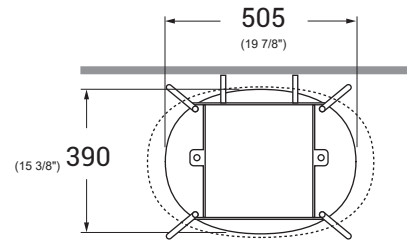

(Spécifiez la couleur lors de la commande /Specify the color when ordering)

CM 49X40,4XH88 / 19 5/16x15 7/8xh34 5/8"

kg 8

possibilité de combiner avec les lavabos IRIDE  
possibility of combination with IRIDE washbasins

IRLA0604000M

IRLA06040000

STRUCTURE MÉTAL + PLAN  
METAL STRUCTURE + COUNTER TOP

Éch. /scale 1:20 Dimensions /dimensions in mm

Gamme de couleurs disponible pour PLAN et LAVABOS |  
Color range available for COUNTER TOP and WASH BASIN