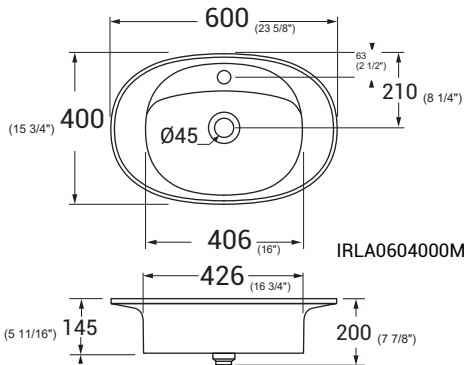

(Spécifiez la couleur lors de la commande /Specify the color when ordering)

CM 49X40,4XH88 / 19 5/16x15 7/8xh34 5/8"

kg 8

possibilité de combiner avec les lavabos IRIDE  
possibility of combination with IRIDE washbasins

IRLA0604000M

IRLA06040000

STRUCTURE MÉTAL + PLAN  
METAL STRUCTURE + COUNTER TOP

Éch. /scale 1:20 Dimensions /dimensions in mm

Gamme de couleurs disponible pour PLAN et LAVABOS |  
Color range available for COUNTER TOP and WASH BASIN