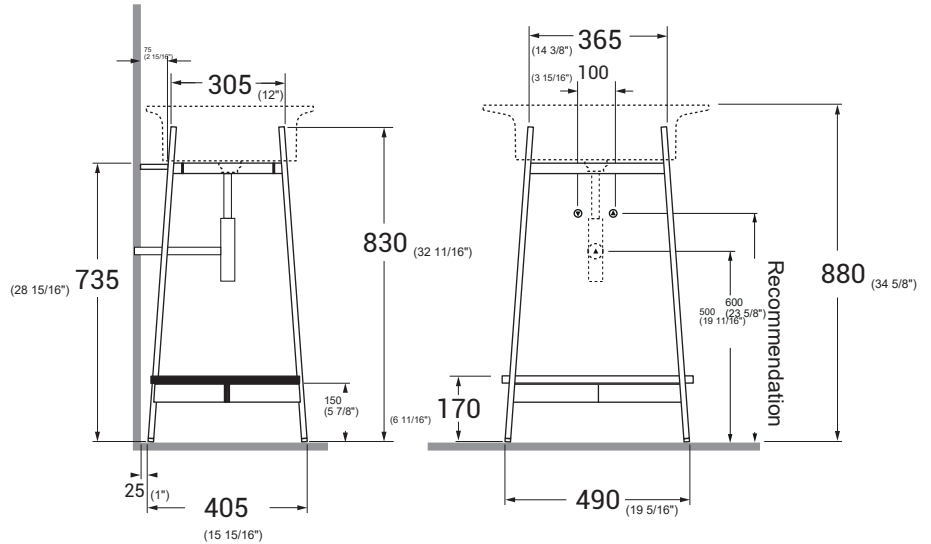

## IRMP60

Meubles / Furnitures

IRLA06040000

IRLA0604000M

Structure en métal IRIDE au sol avec plan  
IRIDE floor-standing metal structure with counter top

code  
code

Plan IRIDE : COLORS 1250°+ structure : BIANCO

(Spécifiez la couleur lors de la commande /Specify the color when ordering)

CM 49X40,4XH88 / 19 5/16x15 7/8xh34 5/8"

kg 8

possibilité de combiner avec les lavabos IRIDE  
possibility of combination with IRIDE washbasins

IRLA0604000M

IRLA06040000

STRUCTURE MÉTAL + PLAN  
METAL STRUCTURE + COUNTER TOP

Éch. /scale 1:20 Dimensions /dimensions in mm

Gamme de couleurs disponible pour PLAN et LAVABOS |  
Color range available for COUNTER TOP and WASH BASIN

COLORS 1250°

Gamme de couleurs disponible pour STRUCTURE  
Color range available for STRUCTURE

TECHNICAL SHEET n°: <b>01</b>	DESIGNER: <b>ALESSIO CASCIANO</b>	CODE: <b>IRMP60</b>
SHEET FORMAT: <b>A4</b>	REVISION: <b>01</b>	DATE: <b>08/08/2025</b>
REGULATIONS: <b>CE EN 14688 / EN31 / Dop-14688</b>		
All the measurements respect the tolerances provided by the "AZZURRA QUALITY GUIDELINES".		