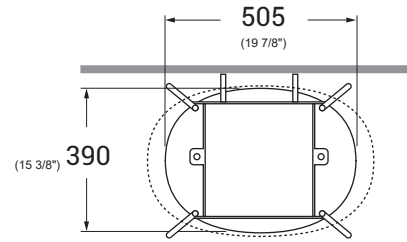

IRMC60 B BK

Tiroir IRIDE : NERO + structure : NERA

IRIDE drawer cabinet: BLACK + structure: BLACK

IRMC60 N BK

(Spécifiez la couleur lors de la commande /Specify the color when ordering)

CM 49X40,4XH88 / 19 5/16x15 7/8x34 5/8"

kg 22

possibilité de combiner avec les lavabos IRIDE
possibility of combination with IRIDE washbasins

STRUCTURE MÉTAL + TIROIR DE RANGEMENT |
METAL STRUCTURE + STORAGE DRAWER

Éch. /scale 1:20 Dimensions /dimensions in mm