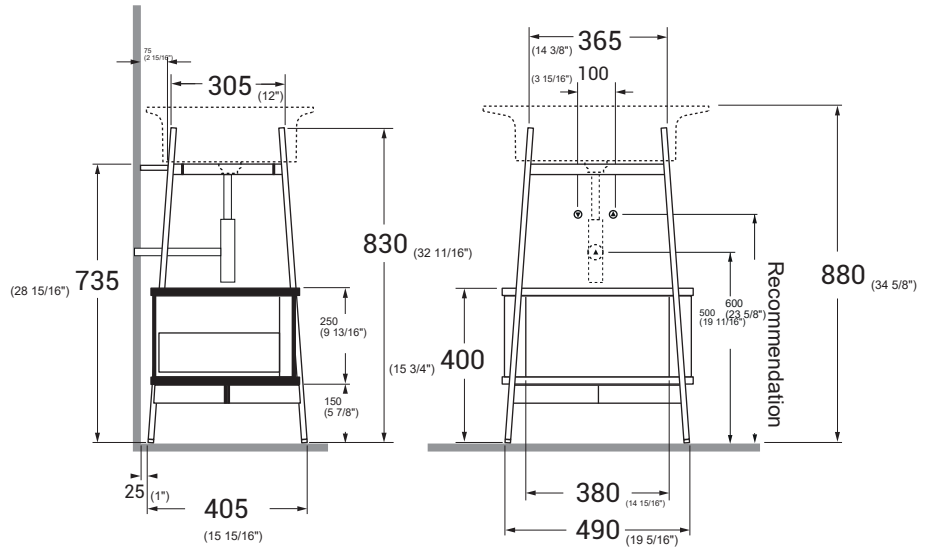

IRMC60 B BK

Tiroir IRIDE : NERO + structure : NERA

IRIDE drawer cabinet: BLACK + structure: BLACK

IRMC60 N BK

(Spécifiez la couleur lors de la commande /Specify the color when ordering)

CM 49X40,4XH88 / 19 5/16x15 7/8x34 5/8"

kg 22

possibilité de combiner avec les lavabos IRIDE
possibility of combination with IRIDE washbasins

STRUCTURE MÉTAL + TIROIR DE RANGEMENT |
METAL STRUCTURE + STORAGE DRAWER

Éch. /scale 1:20 Dimensions /dimensions in mm