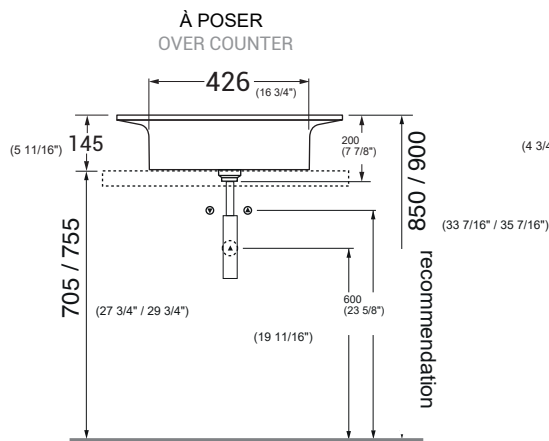

IRLA0604000M

Lavabos / washbasins

Lavabo IRIDE 60x40 monotrou à poser et sur meuble
IRIDE 60x40 single-hole countertop and cabinet washbasin

bianco lucido/ shiny white

code
code

IRLA0604000MBI

Finis COLORS 1250° // COLORS 1250° finishing

IRLA0604000MC0... CT/CE/CA...

(Spécifiez la couleur lors de la commande /Specify the color when ordering)

CM 60X40XH20 / 23 5/8x15 3/4xh7 7/8"

kg 12

Éch. /scale 1:20 Dimensions //dimensions in mm

Céramique / Ceramic

TECHNICAL SHEET n°: 01	DESIGNER: ALESSIO CASCIANO	CODE: IRLA0604000M	Azzurra sanitari in ceramica S.p.a. via Civita Castellana snc 01030 Castel S.Elia (VT) - ITALY Tel. +39.0761 518155 Fax. +39.0761 514560	
SHEET FORMAT: A4	ISO	REVISION: 01	SCALE: 1:20	DATE: 23/07/2025
REGULATIONS: CE EN 14688 / EN31 / Dop-14688				
All the measurements respect the tolerances provided by the "AZZURRA QUALITY GUIDELINES".				