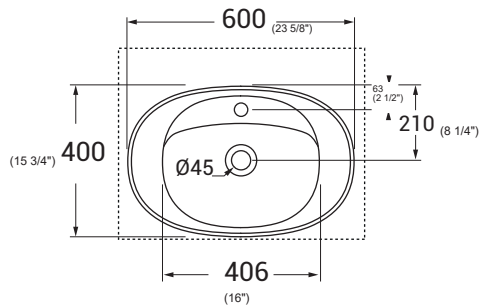

IRLA0604000M

Lavabos / washbasins

Lavabo IRIDE 60x40 monotrou à poser et sur meuble
IRIDE 60x40 single-hole countertop and cabinet washbasin

bianco lucido/ shiny white

code
code

IRLA0604000MBI

Finis COLORS 1250° // COLORS 1250° finishing

IRLA0604000MC0... CT/CE/CA...

(Spécifiez la couleur lors de la commande /Specify the color when ordering)

CM 60X40XH20 / 23 5/8x15 3/4xh7 7/8"

kg 12

Éch. /scale 1:20 Dimensions //dimensions in mm

Céramique / Ceramic

TECHNICAL SHEET n°: 01	DESIGNER: ALESSIO CASCIANO	CODE: IRLA0604000M	Azzurra sanitari in ceramica S.p.a. via Civita Castellana snc 01030 Castel S.Elia (VT) - ITALY Tel. +39.0761 518155 Fax. +39.0761 514560	
SHEET FORMAT: A4	ISO	REVISION: 01	SCALE: 1:20	DATE: 23/07/2025
REGULATIONS: CE EN 14688 / EN31 / Dop-14688				
All the measurements respect the tolerances provided by the "AZZURRA QUALITY GUIDELINES".				