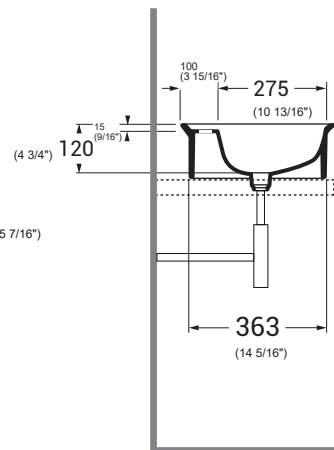

IRLA0604000M

Lavabos / washbasins

Lavabo IRIDE 60x40 monotrou à poser et sur meuble
IRIDE 60x40 single-hole countertop and cabinet washbasin

bianco lucido/ shiny white

code
code

IRLA0604000MBI

Finis COLORS 1250° // COLORS 1250° finishing

IRLA0604000MC0... CT/CE/CA...

(Spécifiez la couleur lors de la commande /Specify the color when ordering)

CM 60X40XH20 / 23 5/8x15 3/4xh7 7/8"

kg 12

Éch. /scale 1:20 Dimensions //dimensions in mm

Céramique / Ceramic

TECHNICAL SHEET n°: 01	DESIGNER: ALESSIO CASCIANO	CODE: IRLA0604000M	Azzurra sanitari in ceramica S.p.a. via Civita Castellana snc 01030 Castel S.Elia (VT) - ITALY Tel. +39.0761 518155 Fax. +39.0761 514560	
SHEET FORMAT: A4	ISO	REVISION: 01	SCALE: 1:20	DATE: 23/07/2025
REGULATIONS: CE EN 14688 / EN31 / Dop-14688				
All the measurements respect the tolerances provided by the "AZZURRA QUALITY GUIDELINES".				