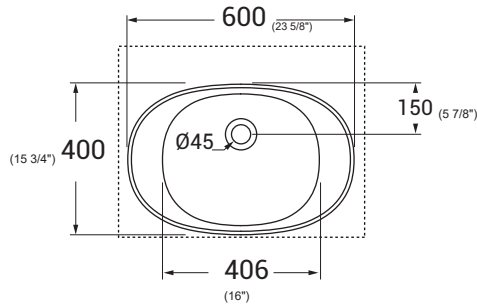

IRLA06040000

Lavabos / washbasins

Lavabo IRIDE 60x40 à poser et sur meuble  
IRIDE 60x40 countertop and cabinet washbasin

bianco lucido/ shiny white

Finis COLORS 1250° // COLORS 1250° finishing

code  
code

IRLA06040000BI

IRLA06040000C0... CT/CE/CA...

(Spécifiez la couleur lors de la commande /Specify the color when ordering)

CM 60X40XH20 / 23 5/8x15 3/4xh7 7/8"

kg 12

Éch. /scale 1:20 Dimensions //dimensions in mm

PILCK

kg 0,5

(Spécifiez la couleur lors de la commande /Specify the color when ordering)  
+ 50%

TECHNICAL SHEET n°: <b>01</b>	DESIGNER: <b>ALESSIO CASCIANO</b>	CODE: <b>IRLA06040000</b>	Azzurra sanitari in ceramica S.p.a. via Civita Castellana snc 01030 Castel S.Elia (VT) - ITALY Tel.+39.0761 518155 Fax.+39.0761 514560	
SHEET FORMAT: <b>A4</b>	ISO	REVISION: <b>01</b>	SCALE: <b>1:20</b>	DATE: <b>23/07/2025</b>
REGULATIONS: <b>CE EN 14688 / EN31 / Dop-14688</b>				
All the measurements respect the tolerances provided by the "AZZURRA QUALITY GUIDELINES".				