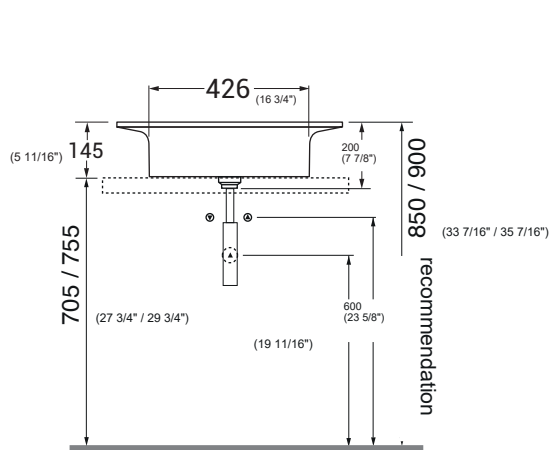

IRLA06040000

Lavabos / washbasins

Lavabo IRIDE 60x40 à poser et sur meuble  
IRIDE 60x40 countertop and cabinet washbasin

bianco lucido/ shiny white

Finis COLORS 1250° // COLORS 1250° finishing

code  
code

IRLA06040000BI

IRLA06040000C0... CT/CE/CA...

(Spécifiez la couleur lors de la commande /Specify the color when ordering)

CM 60X40XH20 / 23 5/8x15 3/4xh7 7/8"

kg 12

Éch. /scale 1:20 Dimensions //dimensions in mm

PILCK

kg 0,5

(Spécifiez la couleur lors de la commande /Specify the color when ordering)  
+ 50%

TECHNICAL SHEET n°: <b>01</b>	DESIGNER: <b>ALESSIO CASCIANO</b>	CODE: <b>IRLA06040000</b>	Azzurra sanitari in ceramica S.p.a. via Civita Castellana snc 01030 Castel S.Elia (VT) - ITALY Tel.+39.0761 518155 Fax.+39.0761 514560	
SHEET FORMAT: <b>A4</b>	ISO	REVISION: <b>01</b>	SCALE: <b>1:20</b>	DATE: <b>23/07/2025</b>
REGULATIONS: <b>CE EN 14688 / EN31 / Dop-14688</b>				
All the measurements respect the tolerances provided by the "AZZURRA QUALITY GUIDELINES".				