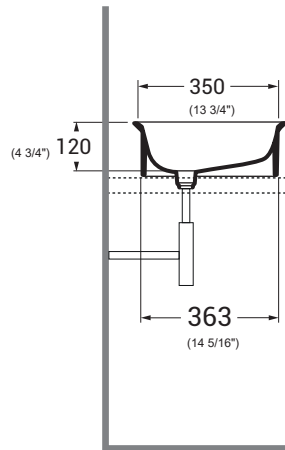

IRLA06040000

Lavabos / washbasins

Lavabo IRIDE 60x40 à poser et sur meuble  
IRIDE 60x40 countertop and cabinet washbasin

bianco lucido/ shiny white

Finis COLORS 1250° // COLORS 1250° finishing

code  
code

IRLA06040000BI

IRLA06040000C0... CT/CE/CA...

(Spécifiez la couleur lors de la commande /Specify the color when ordering)

CM 60X40XH20 / 23 5/8x15 3/4xh7 7/8"

kg 12

Éch. /scale 1:20 Dimensions //dimensions in mm