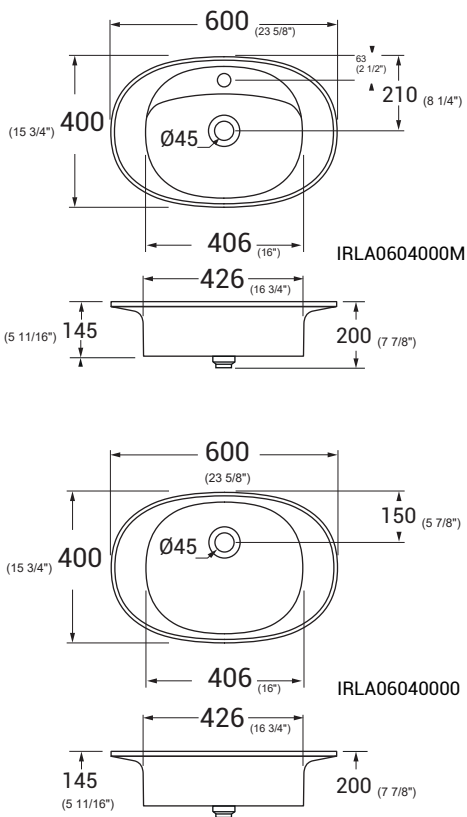

IRMF60

Meubles / Furnitures

code
code

Meuble IRIDE au sol - Finis COLORS 1250°
IRIDE floor standing furniture - COLORS 1250° finishing

Finis COLORS 1250° //
COLORS 1250° finishing

IRMF60... CT/PR/CE/NA/TO/RB/CC/AN/CA

(Spécifiez la couleur lors de la commande /Specify the color when ordering)

CM 46,5X40XH74 / 18 5/16x15 3/4xh29 1/8"

kg 20,8

possibilité de combiner avec les lavabos IRIDE
possibility of combination with IRIDE washbasins

MEUBLE SUR PIED
FREESTANDING FURNITURE

Éch. /scale 1:20 Dimensions /dimensions in mm

Gamme de couleurs disponible pour MEUBLE et LAVABOS |
Color range available for FURNITURE and WASH BASIN

COLORS 1250°

TECHNICAL SHEET n°: 01	DESIGNER: ALESSIO CASCIANO	CODE: IRMF60	Azzurra sanitari in ceramica S.p.a. via Civita Castellana snc 01030 Castel S.Elia (VT) - ITALY Tel.+39.0761 518155	
SHEET FORMAT: A4	ISO	REVISION: 01	SCALE: 1:20	DATE: 08/08/2025
REGULATIONS: CE EN 14688 / EN31 / Dop-14688				
All the measurements respect the tolerances provided by the "AZZURRA QUALITY GUIDELINES".				