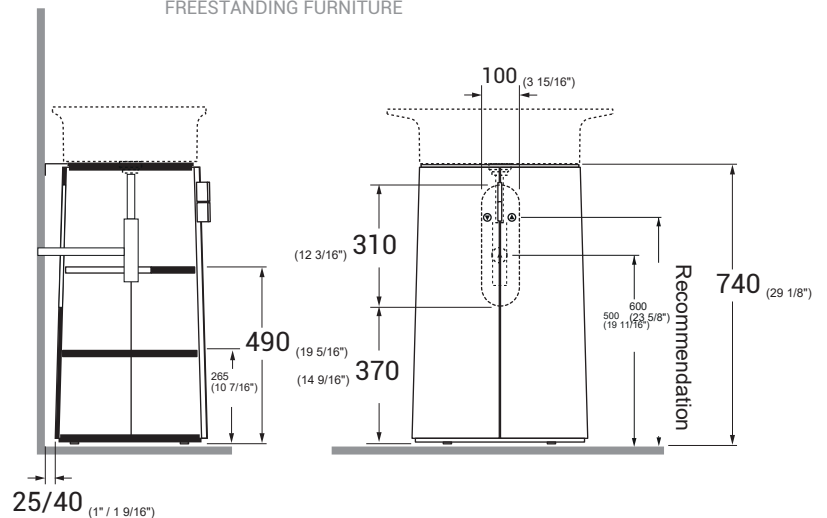

(Spécifiez la couleur lors de la commande /Specify the color when ordering)

CM 46,5X40XH74 / 18 5/16x15 3/4xh29 1/8"

kg 20,8

possibilité de combiner avec les lavabos IRIDE
possibility of combination with IRIDE washbasins

MEUBLE SUR PIED
FREESTANDING FURNITURE

Éch. /scale 1:20 Dimensions /dimensions in mm

Gamme de couleurs disponible pour MEUBLE et LAVABOS |
Color range available for FURNITURE and WASH BASIN

COLORS 1250°

TECHNICAL SHEET n°: 01	DESIGNER: ALESSIO CASCIANO	CODE: IRMF60	Azzurra sanitari in ceramica S.p.a. via Civita Castellana snc 01030 Castel S.Elia (VT) - ITALY Tel.+39.0761 518155	
SHEET FORMAT: A4	ISO	REVISION: 01	SCALE: 1:20	DATE: 08/08/2025
REGULATIONS: CE EN 14688 / EN31 / Dop-14688				
All the measurements respect the tolerances provided by the "AZZURRA QUALITY GUIDELINES".				