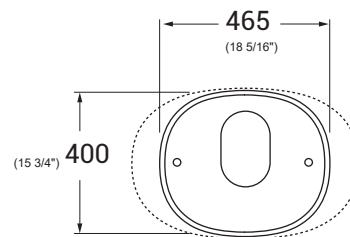

IRMF60

Meubles / Furnitures

code
code

Meuble IRIDE au sol - Finis COLORS 1250°
IRIDE floor standing furniture - COLORS 1250° finishing

Finis COLORS 1250° //
COLORS 1250° finishing

IRMF60... CT/PR/CE/NA/TO/RB/CC/AN/CA

(Spécifiez la couleur lors de la commande /Specify the color when ordering)

CM 46,5X40XH74 / 18 5/16x15 3/4xh29 1/8"

kg 20,8

possibilité de combiner avec les lavabos IRIDE
possibility of combination with IRIDE washbasins

MEUBLE SUR PIED
FREESTANDING FURNITURE

Éch. /scale 1:20 Dimensions /dimensions in mm

Gamme de couleurs disponible pour MEUBLE et LAVABOS |
Color range available for FURNITURE and WASH BASIN

COLORS 1250°

TECHNICAL SHEET n°: 01	DESIGNER: ALESSIO CASCIANO	CODE: IRMF60	Azzurra sanitari in ceramica S.p.a. via Civita Castellana snc 01030 Castel S.Elia (VT) - ITALY Tel.+39.0761 518155	
SHEET FORMAT: A4	ISO	REVISION: 01	SCALE: 1:20	DATE: 08/08/2025
REGULATIONS: CE EN 14688 / EN31 / Dop-14688				
All the measurements respect the tolerances provided by the "AZZURRA QUALITY GUIDELINES".				