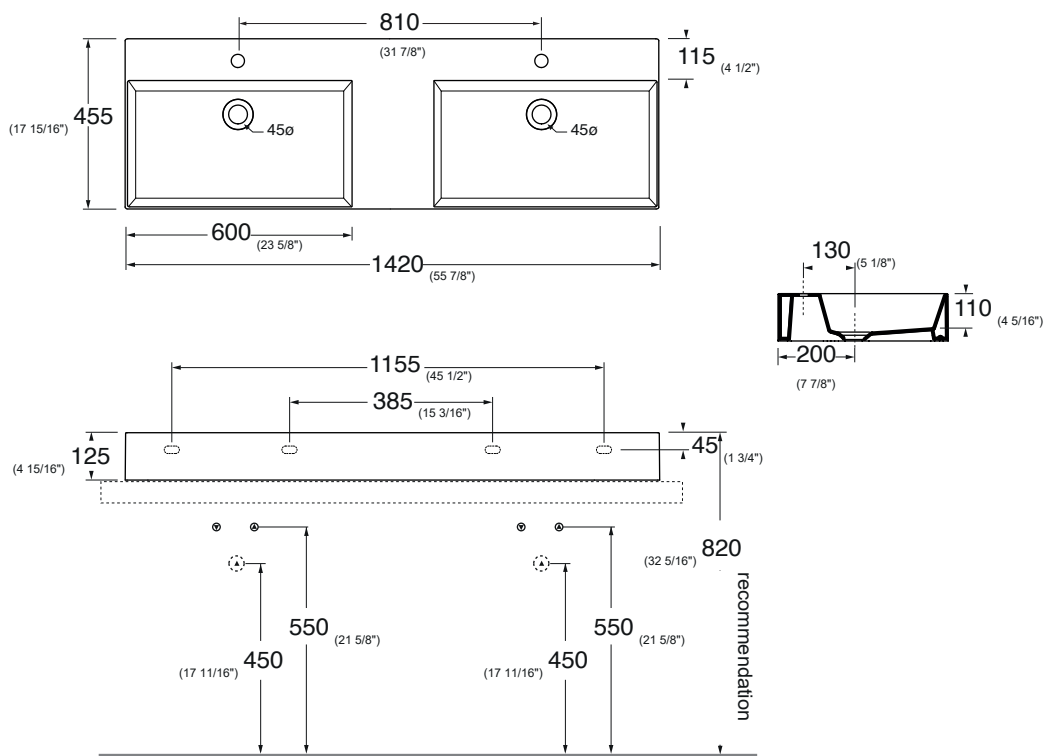

ELLP14245DQM

Lavabos / washbasin

code
code

Lavabo SQUARED cm 142x45 à poser/suspendu doppia vasca 2 fori.
Squared cm 142x45 over counter/wall-hung double sink 2 taps holes washbasin.

bianco lucido/shiny white

ELLP14245DQMBI

cm 142x45xH12,5 / 55 7/8x17 11/16xh4 15/16"

kg 37

Éch. /scale 1:20 Dimensions //dimensions in mm

Céramique / Ceramic

Compléments / complements:

Bonde avec bouchon en céramique
Free flow ceramic drain

kg 0,5

Code
code

PILCE

Bonde avec bouchon en céramique click clack
Click clack free flow ceramic drain

kg 0,5

PILCK

Portasciugamano ottone cromato
Chromed brass towel holder

SQPU/60

Code
code

TECHNICAL SHEET n°: 01	DESIGNER: OFFICINA AZZURRA	CODE: ELLP14245DQM
SHEET FORMAT: A4	REVISION: 06	DATE: 25/03/2025
REGULATIONS: CE EN 14688 / EN31 / Dop-14688		
All the measurements respect the tolerances provided by the "AZZURRA QUALITY GUIDELINES".		