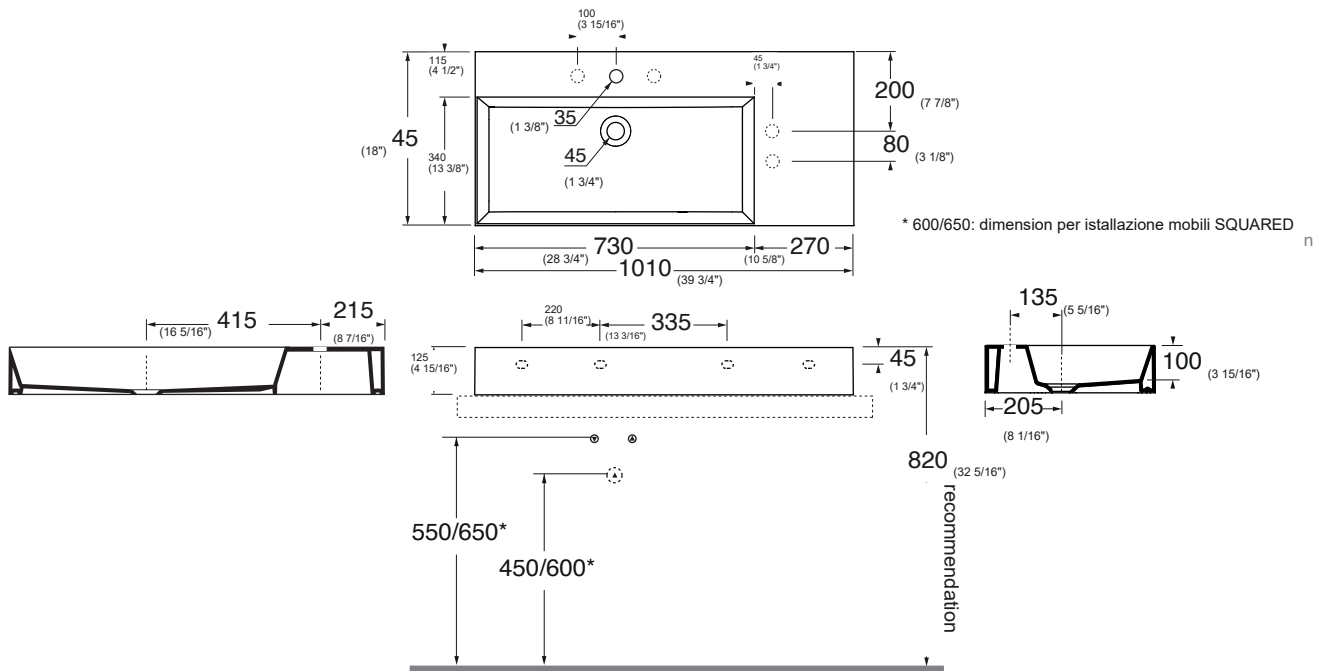

## ELLP10246RQM

Lavabos / washbasin

code  
code

Lavabo SQUARED cm 102x46 DX à poser/suspendu monoforo.  
*Squared cm 102x46 right over counter/wall-hung 1 tap hole washbasin.*

bianco lucido/shiny white

ELLP10246RQMBI

cm 102x45XH12,5 / 40 3/16x17 11/16xh4 15/16"

kg 27,5

Éch. /scale 1:20 Dimensions //dimensions in mm

Gamme de couleurs disponible pour lavabo et bondes en céramique  
Color range available for washbasins and ceramic drain cap