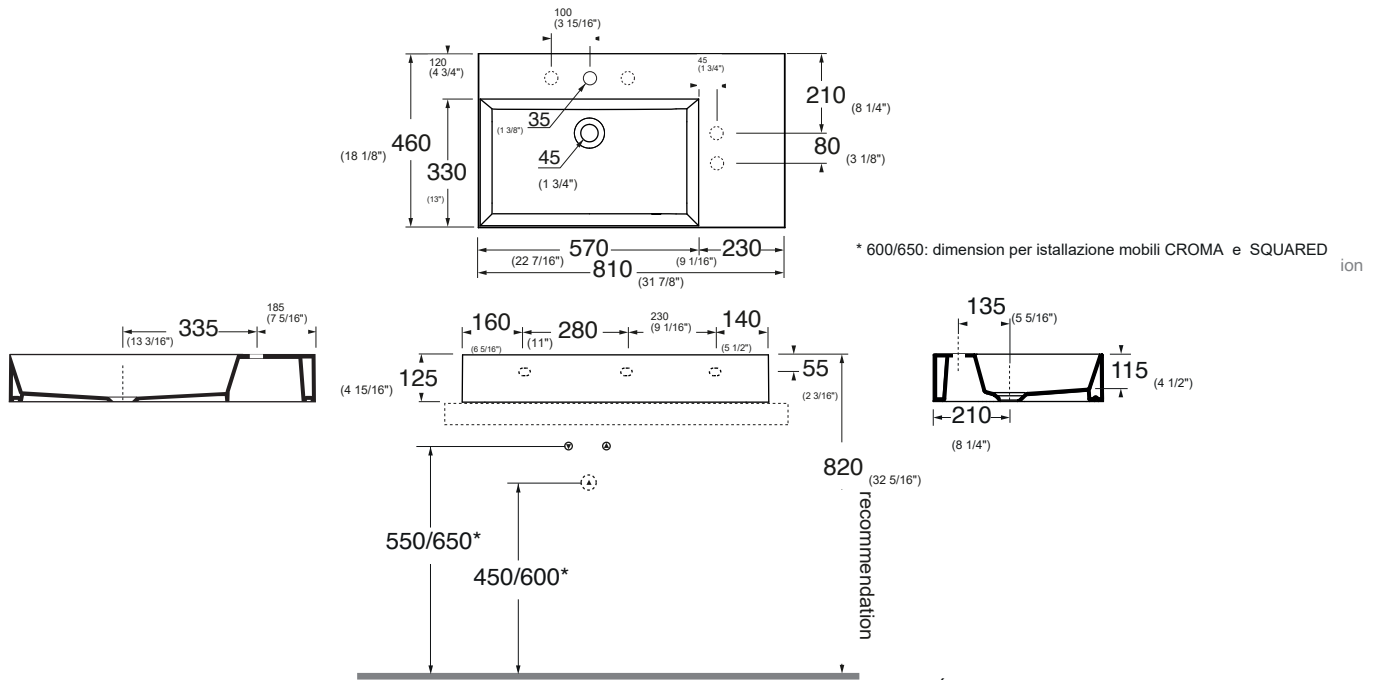

ELEGANCE squared

AZZURRA®

ELLP08146RQM

Lavabos / washbasin

code
code

Lavabo SQUARED cm 81x46 DX à poser/suspendu monoforo.
Squared cm 81x46 right over counter/wall-hung 1 tap hole washbasin.

bianco lucido/shiny white

ELLP08146RQMBI

Finis COLORS 1250 /COLORS 1250° finishing

ELLP08146RQM... CA/CE/CT...

Finis SHINE // SHINE finishing

ELLP08146RQM... PS/SA/SS...

Finis LUXURY /LUXURY finishing

ELLP06545RQM... OG/PL/OR...

(Spécifiez la couleur lors de la commande //Specify the color when ordering)

CM 81x46XH12,5 / 31 7/8x18 1/8xh4 1/2"

kg 21,5

Éch. /scale 1:20 Dimensions //dimensions in mm

Gamme de couleurs disponible pour lavabo et bondes en céramique
Color range available for washbasins and ceramic drain cap

Céramique / Ceramic

COLORS 1250°

BI
bianco lucido
shiny white

CT colone cotton PR perle pearl CE cenere ash NA verde natura nature green TO torfofa taupe RB blu royale royale blu CC cacao cocoa AN antracite anthracite CA carbone coal

LUXURY

SHINE

OG oro gold PL platino platinum OR oro rosa rose gold