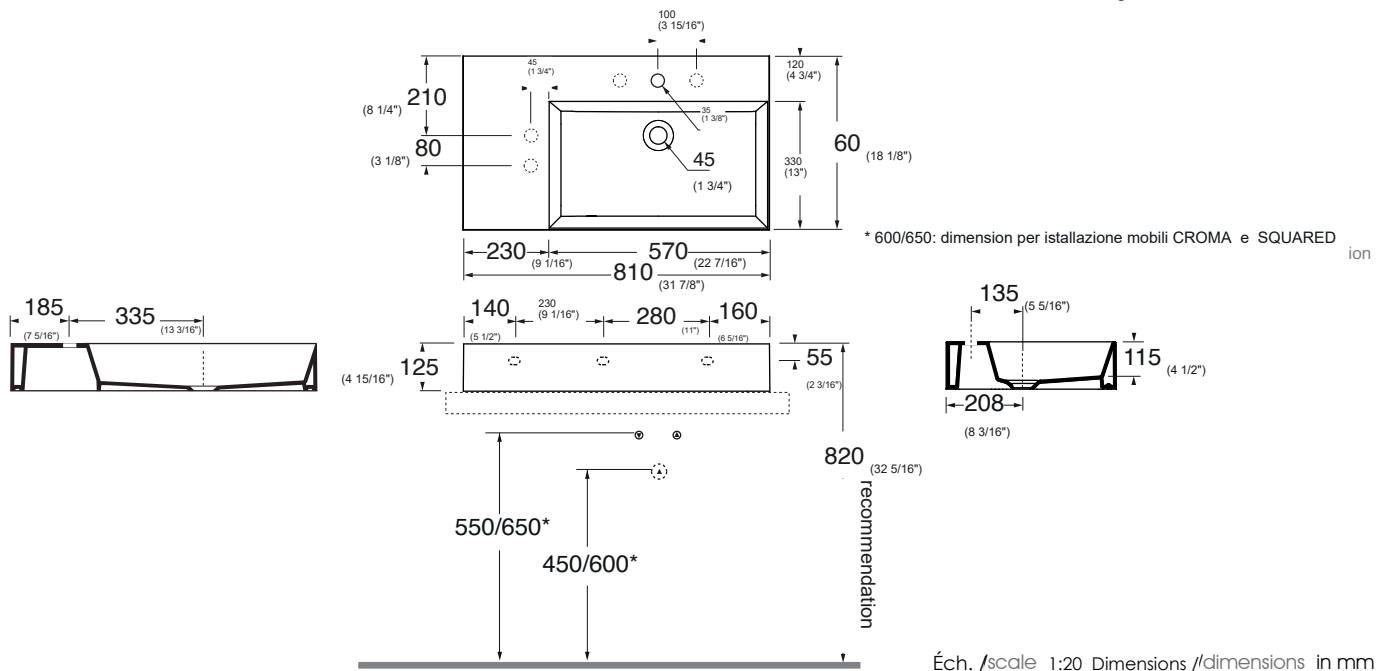

ELLP08146LQM

Lavabos / washbasin

code
code

Lavabo SQUARED cm 81x46 SX à poser/suspendu monoforo.
Squared cm 81x46 left over counter/wall-hung 1 tap hole washbasin.

bianco lucido/shiny white

ELLP08146LQMBI

Finis COLORS 1250 /COLORS 1250° finishing

ELLP08146LQM... CA/CE/CT...

Finis SHINE // SHINE finishing

ELLP08146LQM... PS/SA/SS...

Finis LUXURY /LUXURY finishing

ELLP06545LQM... OG/PL/OR...

(Spécifiez la couleur lors de la commande //Specify the color when ordering)

CM 81x46XH12,5 / 31 7/8x18 1/8xh4 15/16"

kg 21,5

Éch. /scale 1:20 Dimensions //dimensions in mm

Gamme de couleurs disponible pour lavabo et bondes en céramique
Color range available for washbasins and ceramic drain cap

Céramique / Ceramic

COLORS 1250°

BI
bianco lucido
shiny white

CT colone cotton PR perle pearl CE cenere ash NA verde natura nature green TO torfoira taupe RB blu royale royale blu CC cacao cocoa AN antracite anthracite CA carbone coal

LUXURY

SHINE

OG oro gold PL platino platinum OR oro rosa rose gold

Compléments / complements:

Code
code

Bonde avec bouchon en céramique click clack disponible dans toutes les couleurs :
COLORS 1250° / MALTECERAMICHE / SHINE / LUXURY.
Spécifiez la couleur lors de la commande. Supplément de prix + 50%
Click clack free flow ceramic drain available in all colors:
COLORS 1250° / MALTECERAMICHE / SHINE / LUXURY.
Specify the color when ordering. Price has to be 50% increased

kg 0,5

PILCK

Bonde avec bouchon en céramique disponible dans toutes les couleurs :
COLORS 1250° / MALTECERAMICHE / SHINE / LUXURY.
Spécifiez la couleur lors de la commande. Supplément de prix + 50%
Free flow ceramic drain available in all colors:
COLORS 1250° / MALTECERAMICHE / SHINE / LUXURY.
Specify the color when ordering. Price has to be 50% increased

kg 0,5

PILCE

Portasciugamano ottone cromato
Chromed brass towel holder

SQPU/60

Code
code

TECHNICAL SHEET n°: 01	DESIGNER: OFFICINA AZZURRA	CODE: ELLP08146LQM	Azzurra sanitari in ceramica S.p.a. via Civita Castellana snc 01030 Castel S. Elia (VT) - ITALY Tel.+39.0761 518155 Fax.+39.0761 514560	
SHEET FORMAT: A4	ISO	REVISION: 05	SCALE: 1:20	DATE: 25/03/2025
REGULATIONS: CE EN 14688 / EN31 / Dop-14688				
All the measurements respect the tolerances provided by the "AZZURRA QUALITY GUIDELINES".