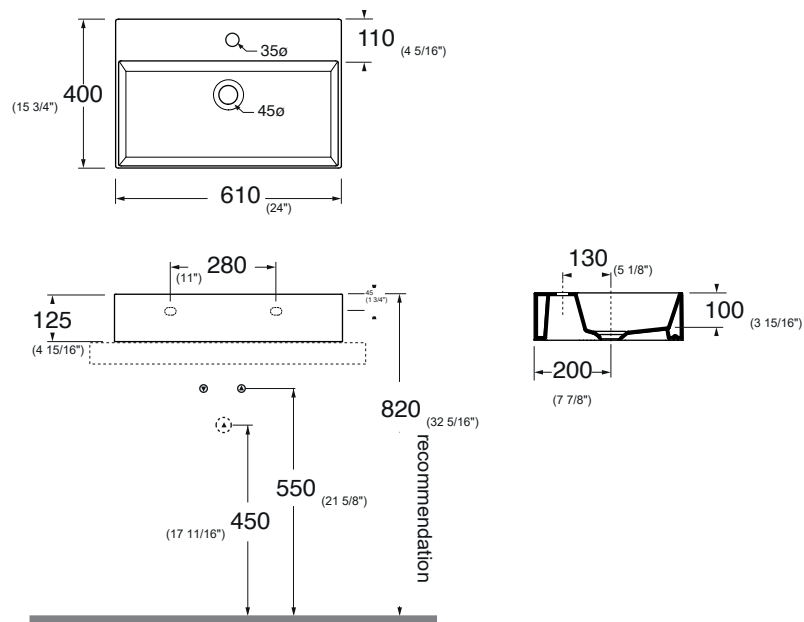

ELLPO60400QM... OG/PL/OR...

CM 61X40XH12,5 / 24x15 3/4xh4 15/16"

kg 15.5

Éch. /scale 1:20 Dimensions //dimensions in mm

Gamme de couleurs disponible pour lavabo et bondes en céramique
Color range available for washbasins and ceramic drain cap