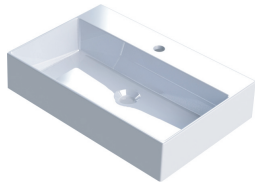

ELEGANCE squared 40

AZZURRA®

ELLPO60400QM

Lavabos / washbasin

code
code

Lavabo SQUARED 61x40 à poser/suspendu monoforo.
Squared cm 61x40 over counter/wall-hung 1 tap hole washbasin.

bianco lucido/shiny white

ELLPO60400QMBI

Finis COLORS 1250° /COLORS 1250° finishing

ELLPO60400QM

(Spécifiez la couleur lors de la commande /Specify the color when ordering)

ELLPO60400QM... CA/CE/CT...

Finis SHINE // SHINE finishing

ELLPO60400QM... OG/PL/OR...

CM 61X40XH12,5 / 24x15 3/4xh4 15/16"

kg 15.5

Éch. /scale 1:20 Dimensions //dimensions in mm

Gamme de couleurs disponible pour lavabo et bondes en céramique
Color range available for washbasins and ceramic drain cap

Céramique / Ceramic

LUXURY

COLORS 1250°

SHINE

Compléments / complements:

Code
code

Bonde avec bouchon en céramique disponible dans toutes les couleurs :
COLORS 1250° / SHINE / LUXURY .
Spécifiez la couleur lors de la commande .
Incremento di prezzo + 50%.
Free flow ceramic drain available in all colors:
COLORS 1250° / SHINE .
Specify the color when ordering.
Price has to be 50% increased.