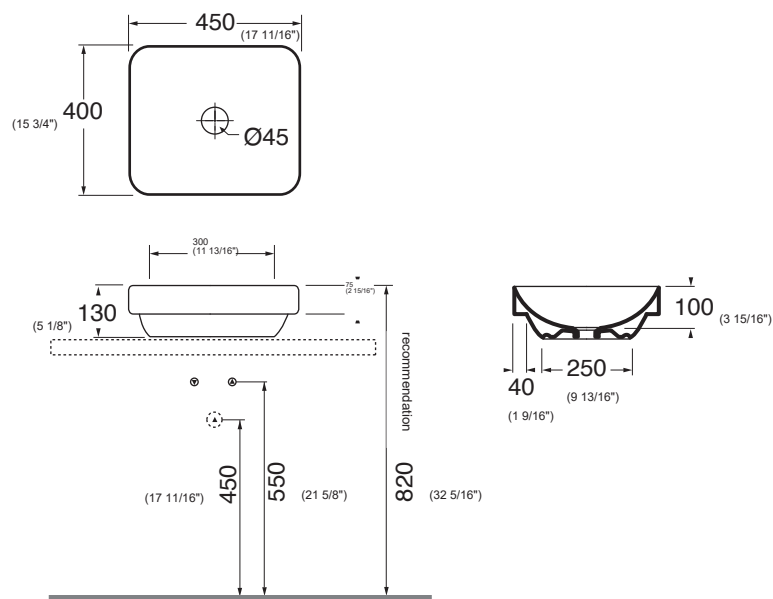

ELLG045400S0

Lavabos / washbasin

code
code

Lavabo SOFT semincasso/appoggio cm 45x40. .
Soft inset/over-counter washbasin cm45x40.

bianco lucido/shiny white

ELLG045400S0BI

CM 45X40XH13,5 / 17 11/16x15 3/4xh5 5/16"

kg 10

Éch. /scale 1:20 Dimensions //dimensions in mm

Céramique / Ceramic

Compléments / complements:

Code
code

Bonde avec bouchon en céramique..
Free flow ceramic drain.
kg 0,5

PILCE

Bonde automatique encastrée sans trop-plein
Flat automatic waste system without over flow

PILA

kg 0,5

Bonde avec bouchon en céramique click clack
Click clack free flow ceramic drain

PILCK

kg 0,5

TECHNICAL SHEET n°: 01	DESIGNER: OFFICINA AZZURRA	CODE: ELLG045400S0	Azzurra sanitari in ceramica S.p.a. via Civita Castellana snc 01030 Castel S.Elia (VT) - ITALY Tel. +39.0761 518155 Fax. +39.0761 514560	
SHEET FORMAT: A4	ISO	REVISION: 05	SCALE: 1:20	DATE: 27/02/2023
REGULATIONS: CE EN 14688 / EN31 / Dop-14688				
All the measurements respect the tolerances provided by the "AZZURRA QUALITY GUIDELINES".				