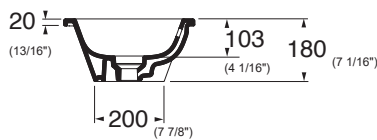

DULT06037T00

Lavabos sous-plan / recessed washbasins

code
code

Lavabo DUAL sous-plan cm 60x37
DUAL recessed washbasin cm 60x37

bianco lucido/ shiny white

DULT06037T00BI

CM 60X37XH18 / 23 5/8x14 9/16xh7 1/16"

kg 12

Éch. /scale 1:20 Dimensions //dimensions in mm

Céramique / Ceramic

bianco lucido
shiny white

Compléments / complements:

Code
code

Bonde avec bouchon en céramique Bianco lucido
free flow ceramic drain glossy white