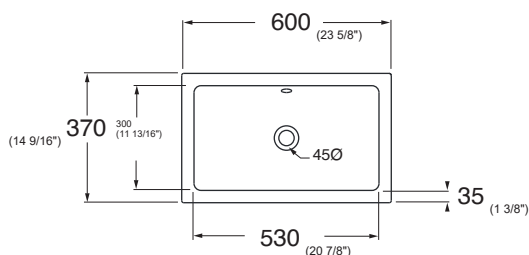

DULT06037T00

Lavabos sous-plan / recessed washbasins

code
code

Lavabo DUAL sous-plan cm 60x37
DUAL recessed washbasin cm 60x37

bianco lucido/ shiny white

DULT06037T00BI

CM 60X37XH18 / 23 5/8x14 9/16xh7 1/16"

kg 12

Éch. /scale 1:20 Dimensions //dimensions in mm

Céramique / Ceramic

bianco lucido
shiny white

Compléments / complements:

Code
code

Bonde avec bouchon en céramique Bianco lucido
free flow ceramic drain glossy white

PILCE

kg 0,5

Bonde avec bouchon en céramique click clack
Click clack free flow ceramic drain

PILCK

kg 0,5

TECHNICAL SHEET n°: 01	DESIGNER	CODE: DULT06037T00			Azzurra sanitari in ceramica S.p.a. via Civita Castellana snc 01030 Castel S.Elia (VT) - ITALY Tel.+39.0761 518155 Fax.+39.0761 514560
SHEET FORMAT: A4	ISO	REVISION: 01	SCALE: 1:20	DATE: 01/08/2024	
REGULATIONS: CE EN 14688 / EN31 / Dop-14688 *					
All the measurements respect the tolerances provided by the "AZZURRA QUALITY GUIDELINES".					