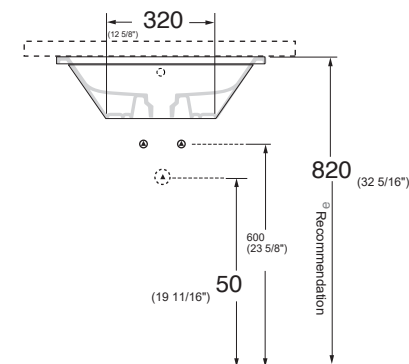

DULT06037T00

Lavabos sous-plan / recessed washbasins

code
code

Lavabo DUAL sous-plan cm 60x37
DUAL recessed washbasin cm 60x37

bianco lucido/ shiny white

DULT06037T00BI

CM 60X37XH18 / 23 5/8x14 9/16xh7 1/16"

kg 12

Éch. /scale 1:20 Dimensions //dimensions in mm

Céramique / Ceramic

bianco lucido
shiny white

Compléments / complements:

Code
code

Bonde avec bouchon en céramique Bianco lucido
free flow ceramic drain glossy white

PILCE

kg 0,5

Bonde avec bouchon en céramique click clack
Click clack free flow ceramic drain

PILCK

kg 0,5

TECHNICAL SHEET n°: 01	DESIGNER	CODE: DULT06037T00			Azzurra sanitari in ceramica S.p.a. via Civita Castellana snc 01030 Castel S.Elia (VT) - ITALY Tel.+39.0761 518155 Fax.+39.0761 514560
SHEET FORMAT: A4	ISO	REVISION: 01	SCALE: 1:20	DATE: 01/08/2024	
REGULATIONS: CE EN 14688 / EN31 / Dop-14688 *					
All the measurements respect the tolerances provided by the "AZZURRA QUALITY GUIDELINES".					