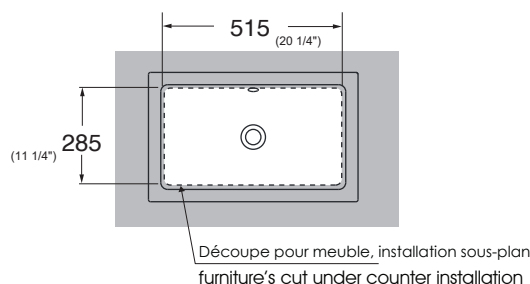

DULT06037T00

Lavabos sous-plan / recessed washbasins

code
code

Lavabo DUAL sous-plan cm 60x37
DUAL recessed washbasin cm 60x37

bianco lucido/ shiny white

DULT06037T00BI

CM 60X37XH18 / 23 5/8x14 9/16xh7 1/16"

kg 12

Éch. /scale 1:20 Dimensions //dimensions in mm

Céramique / Ceramic

bianco lucido
shiny white

Compléments / complements:

Code
code

Bonde avec bouchon en céramique Bianco lucido
free flow ceramic drain glossy white