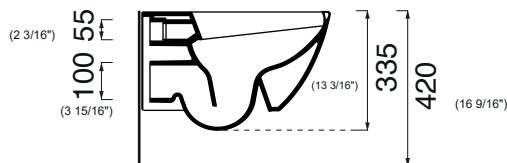

CMVCSPE5000W CAD

cotone/ cotton - Double Glaze

CMVCSPE5000W CTD

(Spécifiez la couleur lors de la commande / Specify the color when ordering)

CM 50 x36 xh 33,5

kg 23

Technologies / technologies:

Water Saving

Easy Clean

Chasse à vortex

Super Glaze

Éch. /scale 1:20 Dimensions //dimensions in mm

Gamme de couleurs disponible

COLORS 1250°

Double Glaze

cotone
cotton