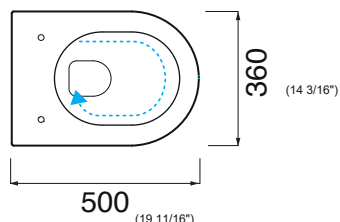

CMVCSPE5000W CAD

cotone/ cotton - Double Glaze

CMVCSPE5000W CTD

(Spécifiez la couleur lors de la commande / Specify the color when ordering)

CM 50 x36 xh 33,5

kg 23

Technologies / technologies:

Water Saving

Easy Clean

Chasse à vortex

Super Glaze

Éch. /scale 1:20 Dimensions //dimensions in mm

Gamme de couleurs disponible

COLORS 1250°

Double Glaze

cotone
cotton