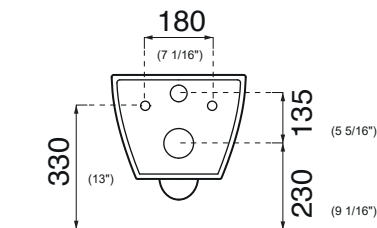

CMVCSPE5000W CAD

cotone/ cotton - Double Glaze

CMVCSPE5000W CTD

(Spécifiez la couleur lors de la commande / Specify the color when ordering)

CM 50 x36 xh 33,5

kg 23

Technologies / technologies:

Water Saving

Easy Clean

Chasse à vortex

Super Glaze

Éch. /scale 1:20 Dimensions //dimensions in mm

Gamme de couleurs disponible

COLORS 1250°

Double Glaze

cotone
cotton

bianco lucido/ shiny white

COM 1800/F

Kit de fixation en L pour cuvette et bidet suspendus
"L" fixing kit for wall-hung wc and bidet

KIT 2000 C

Code
code

TECHNICAL SHEET n°: 01	DESIGNER: OFFICINA AZZURRA	CODE: CMVCSPE5000W
SHEET FORMAT: A4	ISO	REVISION: 01
REGULATIONS: CE EN 997/ EN33 / Dop-997 *	SCALE: 1:20	DATE: 13/01/2025
All the measurements respect the tolerances provided by the "AZZURRA QUALITY GUIDELINES".		