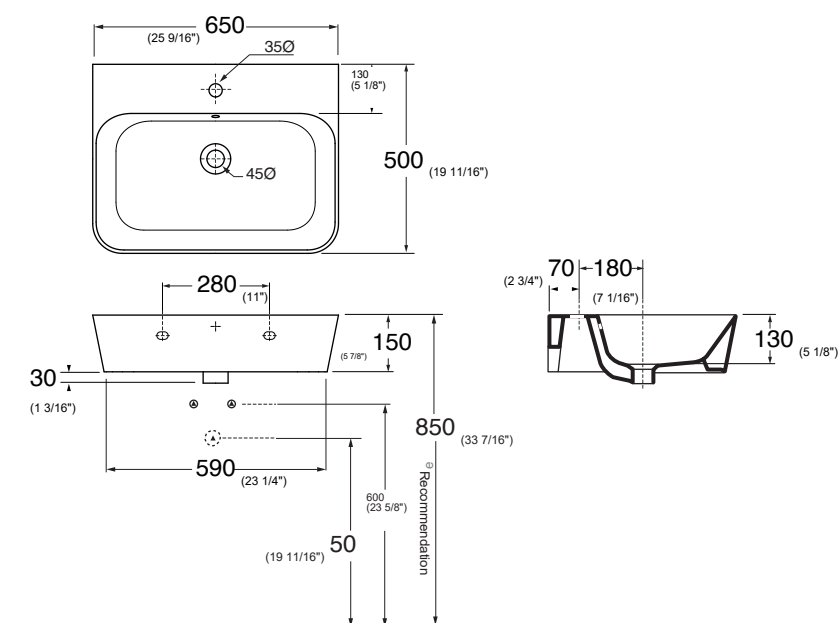

BULP06550TOM

Lavabos / washbasins

code
code

Lavabo Build 65 suspendu monoforo
Cm 65 wall-hung one-hole washbasin

bianco lucido/shiny white

BULP06550TOMBI

cm 65x50xh16 / 25 9/16x19 11/16xh6 5/16"

kg 18,5

Éch. /scale 1:20 Dimensions /dimensions in mm

Céramique / Ceramic

Compléments / complements:

Code
code

Code
code

Bonde avec bouchon en céramique..
Free flow ceramic drain.

kg 0,5

PILCE

Bonde avec bouchon en céramique click clack
Click clack free flow ceramic drain

kg 0,5

PILCK

TECHNICAL SHEET n°: 01	DESIGNER: OFFICINA AZZURRA	CODE: BULP06550TOM	Azzurra sanitari in ceramica S.p.a. via Civita Castellana snc 01030 Castel S.Elia (VT) - ITALY Tel. +39.0761 518155 Fax. +39.0761 514560	
SHEET FORMAT: A4	ISO	REVISION: 04	SCALE: 1:20	DATE: 21/03/2025
REGULATIONS: CE EN 14688 / EN31 / Dop-14688				
All the measurements respect the tolerances provided by the "AZZURRA QUALITY GUIDELINES".				