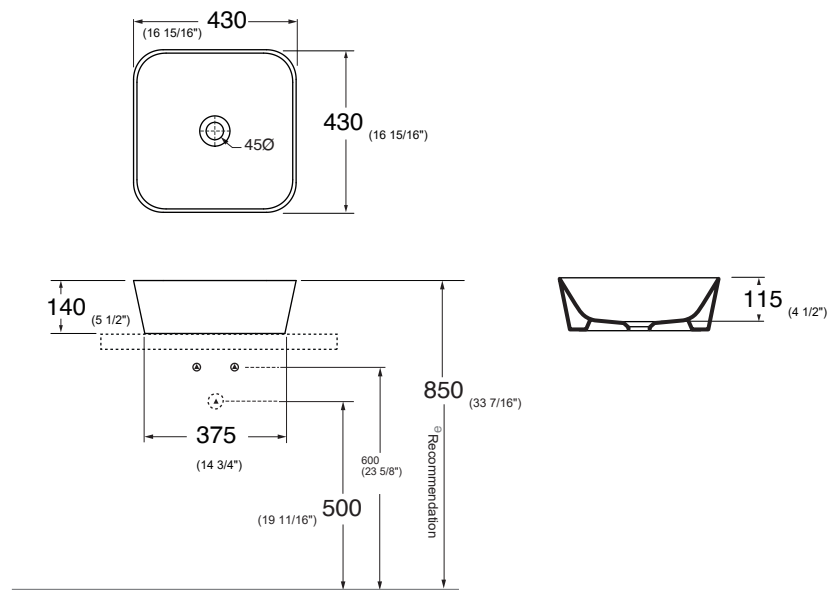

BULA04343000

Lavabos / washbasins

code
code

Lavabo Build 43 à poser
Cm 43 over-counter washbasin

bianco lucido/shiny white

BULA04343000BI

cm 43x43xh14 / 16 15/16x16 15/16xh5 1/2"

kg 10,5

Éch. /scale 1:20 Dimensions /dimensions in mm

Céramique / Ceramic

bianco lucido
shiny white

Compléments / complements:

Code
code

Code
code

Bonde avec bouchon en céramique..
Free flow ceramic drain.

kg 0,5

PILCE

Bonde avec bouchon en céramique click clack
Click clack free flow ceramic drain

kg 0,5

PILCK

TECHNICAL SHEET n°: 01	DESIGNER: OFFICINA AZZURRA	CODE: BULA04343000	Azzurra sanitari in ceramica S.p.a. via Civita Castellana snc 01030 Castel S.Elia (VT) - ITALY Tel. +39.0761 518155 Fax. +39.0761 514560	
SHEET FORMAT: A4	ISO	REVISION: 04	SCALE: 1:20	DATE: 21/03/2025
REGULATIONS: CE EN 14688 / EN31 / Dop-14688				
All the measurements respect the tolerances provided by the "AZZURRA QUALITY GUIDELINES".				