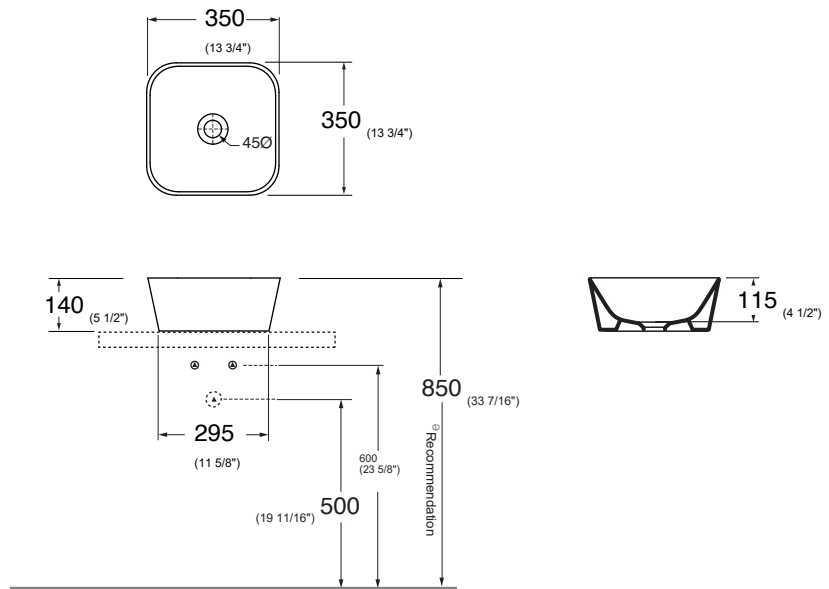

BULA03535000

Lavabos / washbasins

code
code

Lavabo Build 35 à poser
Cm 35 over-counter washbasin

bianco lucido/shiny white

BULA03535000BI

cm 35x35xh14 / 13 3/4x13 3/4xh5 1/2"

kg 8,5

Éch. /scale 1:20 Dimensions /dimensions in mm

Céramique / Ceramic

bianco lucido
shiny white

Compléments / complements:

Code
code

Code
code

Bonde avec bouchon en céramique..
Free flow ceramic drain.

kg 0,5

PILCE

Bonde avec bouchon en céramique click clack
Click clack free flow ceramic drain

kg 0,5

PILCK

TECHNICAL SHEET n°: 01	DESIGNER: OFFICINA AZZURRA	CODE: BULA03535000	Azzurra sanitari in ceramica S.p.a. via Civita Castellana snc 01030 Castel S.Elia (VT) - ITALY Tel. +39.0761 518155 Fax. +39.0761 514560	
SHEET FORMAT: A4	ISO	REVISION: 04	SCALE: 1:20	DATE: 21/03/2025
REGULATIONS: CE EN 14688 / EN31 / Dop-14688				
All the measurements respect the tolerances provided by the "AZZURRA QUALITY GUIDELINES".				