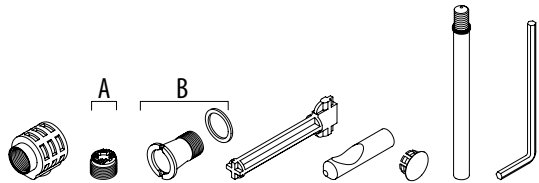

AZZURRA®

WALL-HUNG HIDDEN FIXING KIT - BOTTOM TYPE
KIT DE FIXATION CACHÉE POUR SUSPENDUS - PAR LE BAS

SANITARYWARE INSTALLATION TECHNOLOGIES

* Note: distances may change depending on WC design.
 Please verify instructions from sanitaryware producer.

* Note : les distances peuvent varier selon le design du WC. Veuillez vérifier les instructions du fabricant de sanitaires.