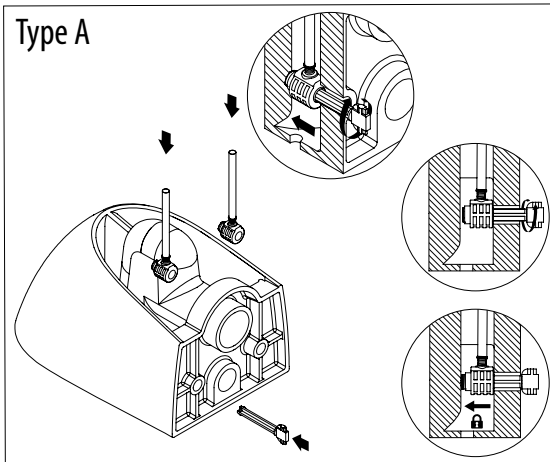

AZZURRA®

WALL-HUNG HIDDEN FIXING KIT - BOTTOM TYPE
KIT DE FIXATION CACHÉE POUR SUSPENDUS - PAR LE BAS

SANITARYWARE INSTALLATION TECHNOLOGIES

* Note: distances may change depending on WC design.
 Please verify instructions from sanitaryware producer.

* Note : les distances peuvent varier selon le design du WC. Veuillez vérifier les instructions du fabricant de sanitaires.