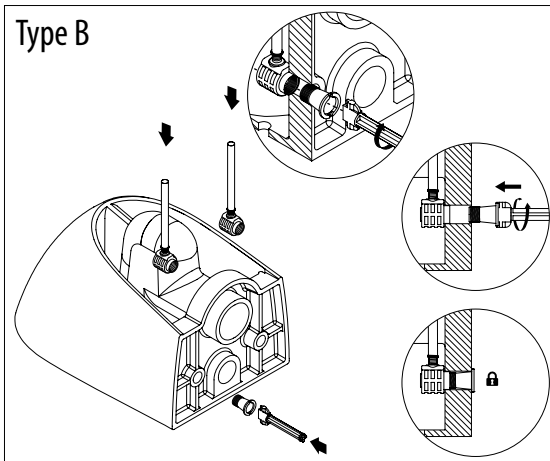

AZZURRA®

WALL-HUNG HIDDEN FIXING KIT - BOTTOM TYPE
KIT DE FIXATION CACHÉE POUR SUSPENDUS - PAR LE BAS

SANITARYWARE INSTALLATION TECHNOLOGIES

* Note: distances may change depending on WC design.
 Please verify instructions from sanitaryware producer.

* Note : les distances peuvent varier selon le design du WC. Veuillez vérifier les instructions du fabricant de sanitaires.