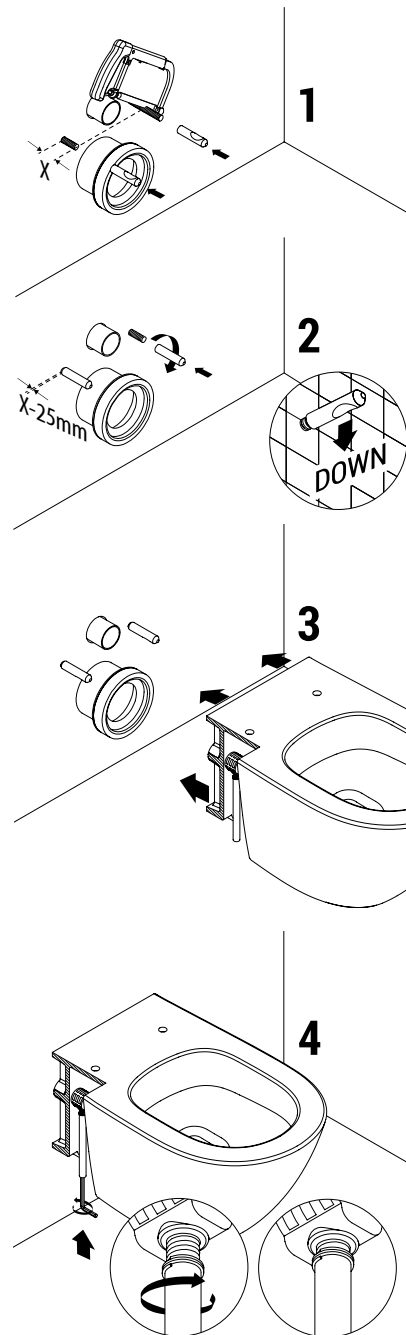

AZZURRA®

WALL-HUNG HIDDEN FIXING KIT - BOTTOM TYPE
KIT DE FIXATION CACHÉE POUR SUSPENDUS - PAR LE BAS

SANITARYWARE INSTALLATION TECHNOLOGIES

* Note: distances may change depending on WC design.
 Please verify instructions from sanitaryware producer.

* Note : les distances peuvent varier selon le design du WC. Veuillez vérifier les instructions du fabricant de sanitaires.