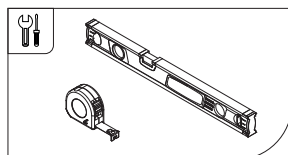

EN CONCEALED KIT FOR WALL-HUNG SANITARY WARE
INSTALLATION VIA SEAT COVER HOLES

IT KIT DI FISSAGGIO NASCOSTO PER SANITARI
SOSPESI

DE VERDECKTES BEFESTIGUNGSSET FÜR WAND-WC
MONTAGE ÜBER SITZLÖCHER

FR KIT DE FIXATION INVISIBLE POUR WC SUSPENDU
INSTALLATION PAR TROUS DE L'ABATTANT

ES KIT DE FIJACIÓN OCULTA PARA WC SUSPENDIDO
INSTALACIÓN POR AGUJEROS DEL ASIENTO

AZZURRA®
COMODA 50 VORTEX

EN CONCEALED KIT FOR WALL-HUNG SANITARY WARE
INSTALLATION VIA SEAT COVER HOLES

IT KIT DI FISSAGGIO NASCOSTO PER SANITARI
SOSPESI