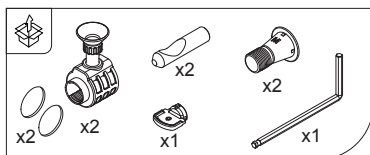

EN CONCEALED KIT FOR WALL-HUNG SANITARY WARE
INSTALLATION VIA SEAT COVER HOLES

IT KIT DI FISSAGGIO NASCOSTO PER SANITARI
SOSPESI

DE VERDECKTES BEFESTIGUNGSSET FÜR WAND-WC
MONTAGE ÜBER SITZLÖCHER

FR KIT DE FIXATION INVISIBLE POUR WC SUSPENDU
INSTALLATION PAR TROUS DE L'ABATTANT

ES KIT DE FIJACIÓN OCULTA PARA WC SUSPENDIDO
INSTALACIÓN POR AGUJEROS DEL ASIENTO

AZZURRA®
COMODA 50 VORTEX

EN CONCEALED KIT FOR WALL-HUNG SANITARY WARE
INSTALLATION VIA SEAT COVER HOLES

IT KIT DI FISSAGGIO NASCOSTO PER SANITARI
SOSPESI