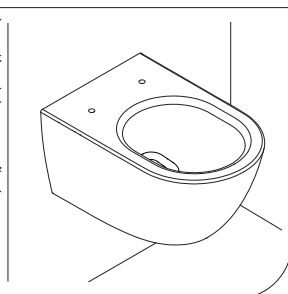

EN CONCEALED KIT FOR WALL-HUNG SANITARY WARE
INSTALLATION VIA SEAT COVER HOLES

IT KIT DI FISSAGGIO NASCOSTO PER SANITARI
SOSPESI

DE VERDECKTES BEFESTIGUNGSSET FÜR WAND-WC
MONTAGE ÜBER SITZLÖCHER

FR KIT DE FIXATION INVISIBLE POUR WC SUSPENDU
INSTALLATION PAR TROUS DE L'ABATTANT

ES KIT DE FIJACIÓN OCULTA PARA WC SUSPENDIDO
INSTALACIÓN POR AGUJEROS DEL ASIENTO

AZZURRA®
COMODA 50 VORTEX

EN CONCEALED KIT FOR WALL-HUNG SANITARY WARE
INSTALLATION VIA SEAT COVER HOLES

IT KIT DI FISSAGGIO NASCOSTO PER SANITARI
SOSPESI