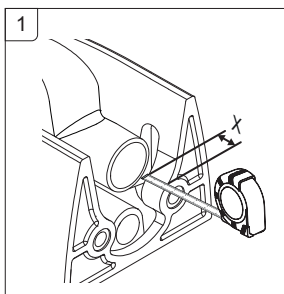

EN CONCEALED KIT FOR WALL-HUNG SANITARY WARE
INSTALLATION VIA SEAT COVER HOLES

IT KIT DI FISSAGGIO NASCOSTO PER SANITARI
SOSPESI

DE VERDECKTES BEFESTIGUNGSSET FÜR WAND-WC
MONTAGE ÜBER SITZLÖCHER

FR KIT DE FIXATION INVISIBLE POUR WC SUSPENDU
INSTALLATION PAR TROUS DE L'ABATTANT

ES KIT DE FIJACIÓN OCULTA PARA WC SUSPENDIDO
INSTALACIÓN POR AGUJEROS DEL ASIENTO

AZZURRA®
COMODA 50 VORTEX