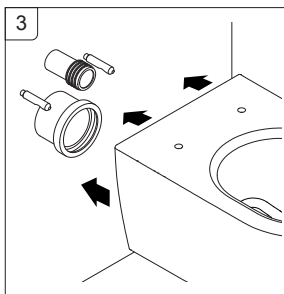

EN CONCEALED KIT FOR WALL-HUNG SANITARY WARE
INSTALLATION VIA SEAT COVER HOLES

IT KIT DI FISSAGGIO NASCOSTO PER SANITARI
SOSPESI

DE VERDECKTES BEFESTIGUNGSSET FÜR WAND-WC
MONTAGE ÜBER SITZLÖCHER

FR KIT DE FIXATION INVISIBLE POUR WC SUSPENDU
INSTALLATION PAR TROUS DE L'ABATTANT

ES KIT DE FIJACIÓN OCULTA PARA WC SUSPENDIDO
INSTALACIÓN POR AGUJEROS DEL ASIENTO

AZZURRA®
COMODA 50 VORTEX

EN CONCEALED KIT FOR WALL-HUNG SANITARY WARE
INSTALLATION VIA SEAT COVER HOLES

IT KIT DI FISSAGGIO NASCOSTO PER SANITARI
SOSPESI

DE VERDECKTES BEFESTIGUNGSSET FÜR WAND-WC
MONTAGE ÜBER SITZLÖCHER

FR KIT DE FIXATION INVISIBLE POUR WC SUSPENDU
INSTALLATION PAR TROUS DE L'ABATTANT

ES KIT DE FIJACIÓN OCULTA PARA WC SUSPENDIDO
INSTALACIÓN POR AGUJEROS DEL ASIENTO