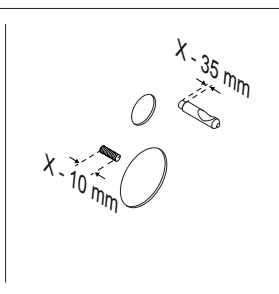

ES KIT DE FIJACIÓN OCULTA PARA WC SUSPENDIDO
INSTALACIÓN POR AGUJEROS DEL ASIENTO

AZZURRA®
COMODA 50 VORTEX

EN CONCEALED KIT FOR WALL-HUNG SANITARY WARE
INSTALLATION VIA SEAT COVER HOLES

IT KIT DI FISSAGGIO NASCOSTO PER SANITARI
SOSPESI