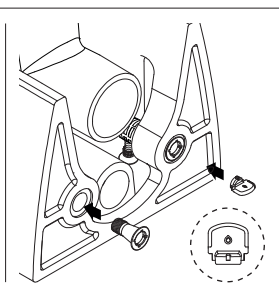

EN CONCEALED KIT FOR WALL-HUNG SANITARY WARE
INSTALLATION VIA SEAT COVER HOLES

IT KIT DI FISSAGGIO NASCOSTO PER SANITARI
SOSPESI

DE VERDECKTES BEFESTIGUNGSSET FÜR WAND-WC
MONTAGE ÜBER SITZLÖCHER

FR KIT DE FIXATION INVISIBLE POUR WC SUSPENDU
INSTALLATION PAR TROUS DE L'ABATTANT

ES KIT DE FIJACIÓN OCULTA PARA WC SUSPENDIDO
INSTALACIÓN POR AGUJEROS DEL ASIENTO

AZZURRA®
COMODA 50 VORTEX

EN CONCEALED KIT FOR WALL-HUNG SANITARY WARE
INSTALLATION VIA SEAT COVER HOLES

IT KIT DI FISSAGGIO NASCOSTO PER SANITARI
SOSPESI

DE VERDECKTES BEFESTIGUNGSSET FÜR WAND-WC
MONTAGE ÜBER SITZLÖCHER

FR KIT DE FIXATION INVISIBLE POUR WC SUSPENDU
INSTALLATION PAR TROUS DE L'ABATTANT

ES KIT DE FIJACIÓN OCULTA PARA WC SUSPENDIDO
INSTALACIÓN POR AGUJEROS DEL ASIENTO