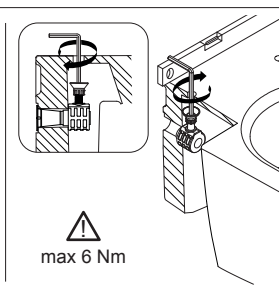

EN CONCEALED KIT FOR WALL-HUNG SANITARY WARE
INSTALLATION VIA SEAT COVER HOLES

IT KIT DI FISSAGGIO NASCOSTO PER SANITARI
SOSPESI

DE VERDECKTES BEFESTIGUNGSSET FÜR WAND-WC
MONTAGE ÜBER SITZLÖCHER

FR KIT DE FIXATION INVISIBLE POUR WC SUSPENDU
INSTALLATION PAR TROUS DE L'ABATTANT

ES KIT DE FIJACIÓN OCULTA PARA WC SUSPENDIDO
INSTALACIÓN POR AGUJEROS DEL ASIENTO

AZZURRA®
COMODA 50 VORTEX

EN CONCEALED KIT FOR WALL-HUNG SANITARY WARE
INSTALLATION VIA SEAT COVER HOLES

IT KIT DI FISSAGGIO NASCOSTO PER SANITARI
SOSPESI

DE VERDECKTES BEFESTIGUNGSSET FÜR WAND-WC
MONTAGE ÜBER SITZLÖCHER

FR KIT DE FIXATION INVISIBLE POUR WC SUSPENDU
INSTALLATION PAR TROUS DE L'ABATTANT

ES KIT DE FIJACIÓN OCULTA PARA WC SUSPENDIDO
INSTALACIÓN POR AGUJEROS DEL ASIENTO