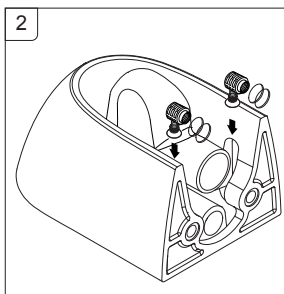

EN CONCEALED KIT FOR WALL-HUNG SANITARY WARE
INSTALLATION VIA SEAT COVER HOLES

IT KIT DI FISSAGGIO NASCOSTO PER SANITARI
SOSPESI

DE VERDECKTES BEFESTIGUNGSSET FÜR WAND-WC
MONTAGE ÜBER SITZLÖCHER

FR KIT DE FIXATION INVISIBLE POUR WC SUSPENDU
INSTALLATION PAR TROUS DE L'ABATTANT

ES KIT DE FIJACIÓN OCULTA PARA WC SUSPENDIDO
INSTALACIÓN POR AGUJEROS DEL ASIENTO

AZZURRA®
COMODA 50 VORTEX

EN CONCEALED KIT FOR WALL-HUNG SANITARY WARE
INSTALLATION VIA SEAT COVER HOLES

IT KIT DI FISSAGGIO NASCOSTO PER SANITARI
SOSPESI