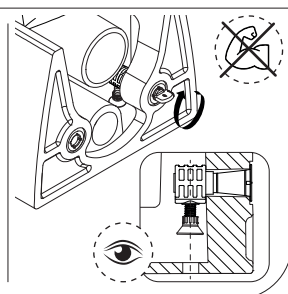

EN CONCEALED KIT FOR WALL-HUNG SANITARY WARE
INSTALLATION VIA SEAT COVER HOLES

IT KIT DI FISSAGGIO NASCOSTO PER SANITARI
SOSPESI

DE VERDECKTES BEFESTIGUNGSSET FÜR WAND-WC
MONTAGE ÜBER SITZLÖCHER

FR KIT DE FIXATION INVISIBLE POUR WC SUSPENDU
INSTALLATION PAR TROUS DE L'ABATTANT

ES KIT DE FIJACIÓN OCULTA PARA WC SUSPENDIDO
INSTALACIÓN POR AGUJEROS DEL ASIENTO

AZZURRA®
COMODA 50 VORTEX

EN CONCEALED KIT FOR WALL-HUNG SANITARY WARE
INSTALLATION VIA SEAT COVER HOLES

IT KIT DI FISSAGGIO NASCOSTO PER SANITARI
SOSPESI

DE VERDECKTES BEFESTIGUNGSSET FÜR WAND-WC
MONTAGE ÜBER SITZLÖCHER

FR KIT DE FIXATION INVISIBLE POUR WC SUSPENDU
INSTALLATION PAR TROUS DE L'ABATTANT

ES KIT DE FIJACIÓN OCULTA PARA WC SUSPENDIDO
INSTALACIÓN POR AGUJEROS DEL ASIENTO