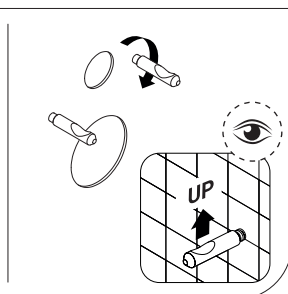

EN CONCEALED KIT FOR WALL-HUNG SANITARY WARE
INSTALLATION VIA SEAT COVER HOLES

IT KIT DI FISSAGGIO NASCOSTO PER SANITARI
SOSPESI

DE VERDECKTES BEFESTIGUNGSSET FÜR WAND-WC
MONTAGE ÜBER SITZLÖCHER

FR KIT DE FIXATION INVISIBLE POUR WC SUSPENDU
INSTALLATION PAR TROUS DE L'ABATTANT

ES KIT DE FIJACIÓN OCULTA PARA WC SUSPENDIDO
INSTALACIÓN POR AGUJEROS DEL ASIENTO

AZZURRA®
COMODA 50 VORTEX

EN CONCEALED KIT FOR WALL-HUNG SANITARY WARE
INSTALLATION VIA SEAT COVER HOLES

IT KIT DI FISSAGGIO NASCOSTO PER SANITARI
SOSPESI