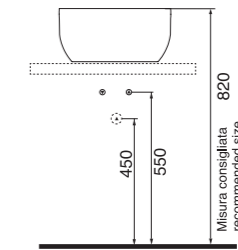

161x46xh12,5
VRLP16146DQMBI

LAVABO washbasin CIRCLE

Profondità - Depth
40
40x40xh10
ELLA040100COBI

Profondità - Depth
40
40x40xh14
ELLA040140COBI

Profondità - Depth
40
40x40xh20
ELLA040200COBI

PER MOBILE
FOR FURNITURE

APPOGGIO
OVER COUNTER

NO FORO
NO HOLE

SPESORE 3mm
THICKNESS 3mm

SENZA TROPPO PIENO
WITHOUT OVER FLOW

LAVABO washbasin CIRCLE

Profondità - Depth
40
60x40xh14
ELLA060400COBI

Profondità - Depth
42
60x42xh14
ELLA060420CMBI