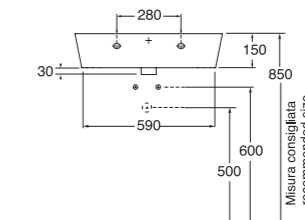

Profondità - Depth
43

43x43xh14
FMLA043140COBI

PER MOBILE
FOR FURNITURE

APPOGGIO
OVER COUNTER

NO FORO
NO HOLE

SENZA TROPPO PIENO
WITHOUT OVER FLOW

Profondità - Depth
50

50x50xh16
FMLP05050TOMBI