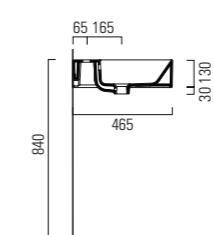

Profondità - Depth
47

80x47xh13
ELLP08047RQMBI

PER MOBILE
FOR FURNITURE

SOSPESO
WALL HUNG

APPOGGIO
OVER COUNTER

1 FORO
1 TAP HOLE

3 FORI
3 TAP HOLES

CON TROPPO PIENO
WITH OVER FLOW