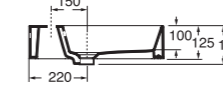

LAVABO washbasin SQUARED 51

Profondità - Depth
51
51x51xh12,5
ELLP05151TQMBI

Profondità - Depth
51
71x51xh12,5
ELLP07151TQMBI

Profondità - Depth
51
86x51xh12,5
ELLP08651TQMBI

Profondità - Depth
51
96x51xh12,5
ELLP09651TQMBI