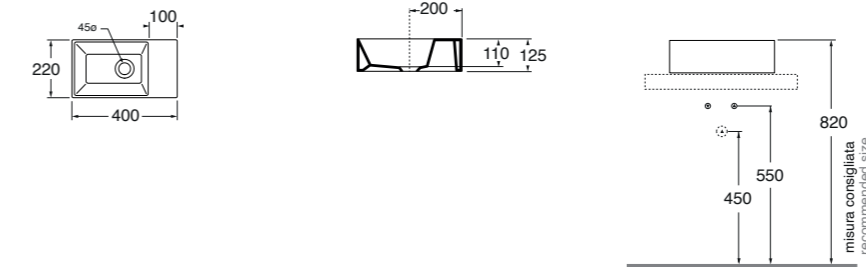

Profondità - Depth
22
40x22xh12,5
ELLP040220Q0BI