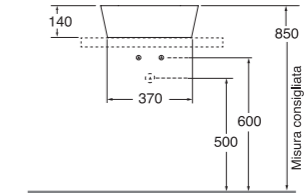

SOSPESO
WALL HUNG

1 FORO
1 TAP HOLE

CON TROPPO PIENO
WITH OVER FLOW

LAVABO washbasin FORMA

Profondità - Depth
30

30x30xh14
FMLA030140COBI

Profondità - Depth
35

35x35xh14
FMLA035140COBI