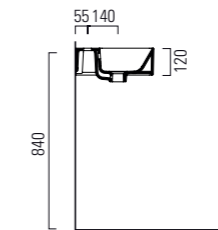

LAVABO washbasin SQUARED

Profondità - Depth

25

50x25xh12
ELLP05025LQMBI

Profondità - Depth

25

50x25xh12
ELLP05025RQMBI

Profondità - Depth