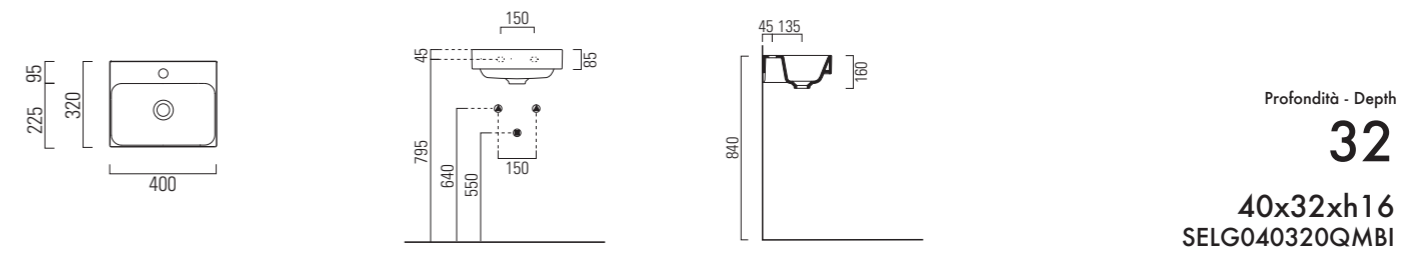

LAVABO washbasin SEMISQUARED

LAVABO washbasin SEMISQUARED

	<p>Profondità - Depth 50 60x50xh19 SELG06050TQMBI</p>
	<p>Profondità - Depth 50 80x50xh19 SELG08050TQMBI</p>
	<p>Profondità - Depth 50 80x50xh19 SELG08050RQMBI SELG08050LQMBI</p>
	<p>Profondità - Depth 50 100x50xh19 SELG10050TQMBI</p>
	<p>Profondità - Depth 50 100x50xh19 SELG10050RQMBI SELG10050LQMBI</p>
	<p>Profondità - Depth 50 100x50xh19 SELG10050CQMBI</p>
	<p>Profondità - Depth 50 120x50xh19 SELG12050TQMBI</p>
	<p>Profondità - Depth 50 120x50xh19 SELG12050DQMBI</p>