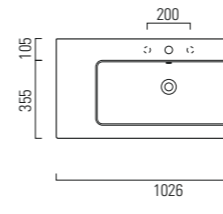

Profondità - Depth
46
102x46xh17,5
SLLC10246TOMBI