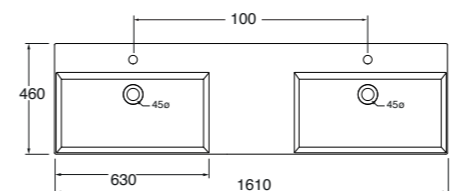

Profondità - Depth
45

161x45xh12,5
ELLP16145DQMBI

PER MOBILE
FOR FURNITURE

APPOGGIO
OVER COUNTER

SOSPESO
WALL HUNG

1 FORO
1 TAP HOLE

2 FORI
2 TAP HOLES

3 FORI
3 TAP HOLES

NO FORO
NO HOLE

SPESORE 3mm
THICKNESS 3mm

SENZA TROPPO PIENO
WITHOUT OVER FLOW