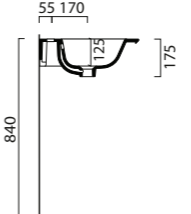

Lavabi per mobili | Furniture washbasins

Profondità - Depth
46
62x46xh17,5
SLLC06246TOMBI

Profondità - Depth
46
82x46xh13
SLLC08246TOMBI

Profondità - Depth
46
102x46xh17,5
SLLC10246TOMBI

Profondità - Depth
46
122x46xh17
SLLC12246TOMBI

Profondità - Depth
46
122x46xh17
SLLC12246YOMBI

Profondità - Depth
46
142x46xh17
SLLC14246YOMBI

-  PER MOBILI
FOR FURNITURE
-  SOSPESO
WALL HUNG
-  1 FORO
1 TAP HOLE
-  3 FORI
3 TAP HOLES
-  CON TROPPO PIENO
WITH OVER FLOW