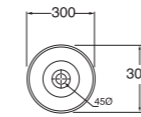

SOSPESO
WALL HUNG

1 FORO
1 TAP HOLE

CON TROPPO PIENO
WITH OVER FLOW

LAVABO washbasin FORMA

Profondità - Depth
30

30x30xh14
FMLA030140COBI

Profondità - Depth
35

35x35xh14
FMLA035140COBI