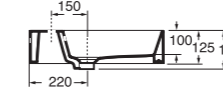

LAVABO washbasin SQUARED 51

Profondità - Depth
51
51x51xh12,5
ELLP05151TQMBI

Profondità - Depth
51
71x51xh12,5
ELLP07151TQMBI

Profondità - Depth
51
86x51xh12,5
ELLP08651TQMBI

Profondità - Depth
51
96x51xh12,5
ELLP09651TQMBI