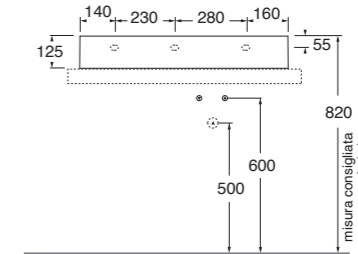

Profondità - Depth

46

81x46xh12,5
ELLP08146LQM