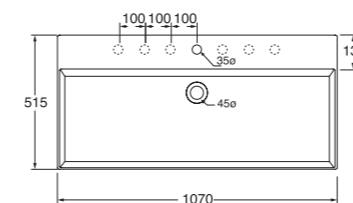

LAVABO washbasin SQUARED 51

Profondità - Depth
51
51x51xh12,5
ELLP05151TQMBI

Profondità - Depth
51
71x51xh12,5
ELLP07151TQMBI

Profondità - Depth
51
86x51xh12,5
ELLP08651TQMBI

Profondità - Depth
51
96x51xh12,5
ELLP09651TQMBI