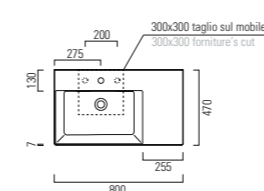

Profondità - Depth
47

80x47xh13
ELLP08047RQMBI

PER MOBILE
FOR FURNITURE

SOSPESO
WALL HUNG

APPOGGIO
OVER COUNTER

1 FORO
1 TAP HOLE

3 FORI
3 TAP HOLES

CON TROPPO PIENO
WITH OVER FLOW