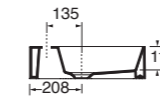

Profondità - Depth

46

81x46xh12,5
ELLP08146LQM