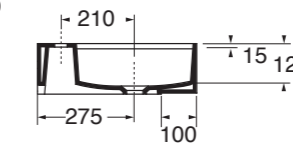

Profondità - Depth

45

100x45x14
LELP10045D0MBI

PER MOBILE
FOR FURNITURE

SOSPESO
WALL HUNG

APPOGGIO
OVER COUNTER

1 FORO
1 TAP HOLE

2 FORI
2 TAP HOLES