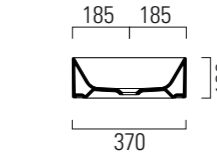

Profondità - Depth

37

50x37xh13
ELLP05037TQMBI