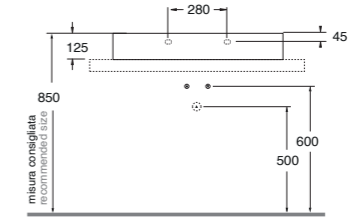

Profondità - Depth

46

81x46xh12,5
VRLP081460QMBI