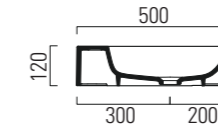

LAVABO washbasin SQUARED

Profondità - Depth

25

50x25xh12
ELLP05025LQMBI

Profondità - Depth

25

50x25xh12
ELLP05025RQMBI

Profondità - Depth