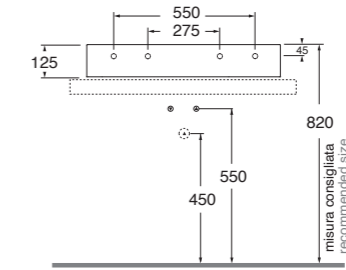

LAVABO washbasin SQUARED

Profondità - Depth
45

80x45xh12,5
ELLP080450QMBI