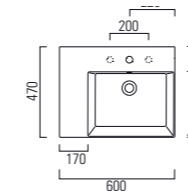

LAVABO washbasin SQUARED 47

Profondità - Depth
47

50x47xh13
ELLP05047TQMBI

Profondità - Depth
47

55x47xh13
ELLP05547TQMBI

Profondità - Depth
47

60x47xh13
ELLP06047TQMBI

Profondità - Depth
47