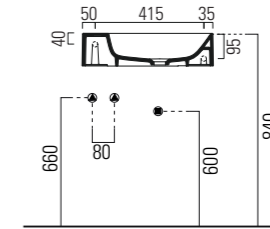

LAVABO washbasin SQUARED

Profondità - Depth

25

50x25xh12
ELLP05025LQMBI