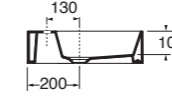

LAVABO washbasin SQUARED

Profondità - Depth
45

80x45xh12,5
ELLP080450QMBI