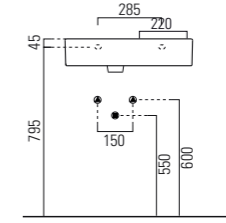

Profondità - Depth
47

60x47xh13
ELLP06047RQMBI