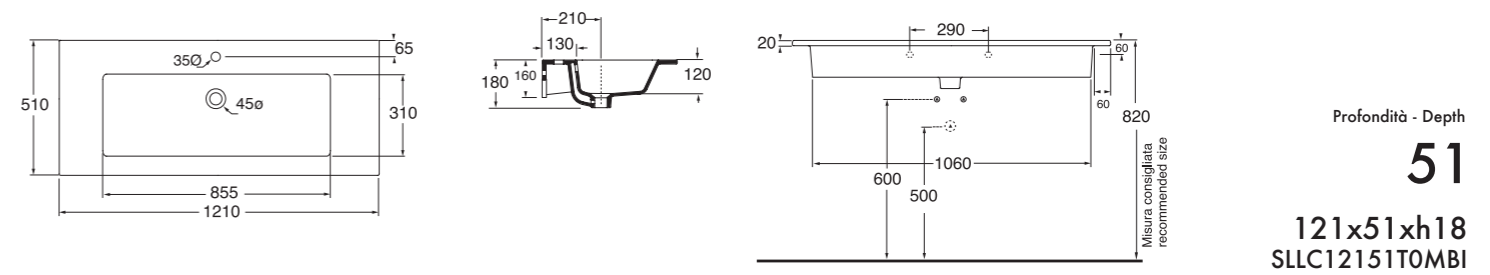

LAVABO washbasin SLIM 51

PER MOBILE
FOR FURNITURE

1 FORO
1 TAP HOLE

CON TROPPO PIENO
WITH OVER FLOW