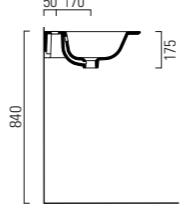

Profondità - Depth
46
102x46xh17,5
SLLC10246TOMBI