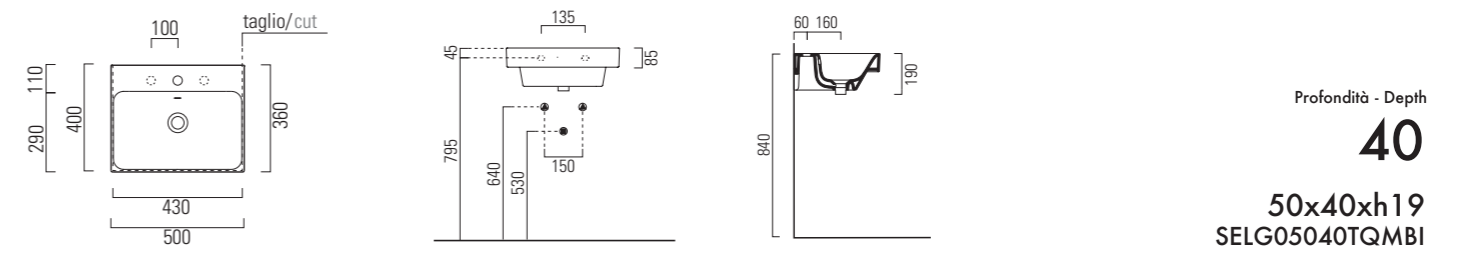

LAVABO washbasin SEMISQUARED

LAVABO washbasin SEMISQUARED

	<p>Profondità - Depth 50 60x50xh19 SELG06050TQMBI</p>
	<p>Profondità - Depth 50 80x50xh19 SELG08050TQMBI</p>
	<p>Profondità - Depth 50 80x50xh19 SELG08050RQMBI SELG08050LQMBI</p>
	<p>Profondità - Depth 50 100x50xh19 SELG10050TQMBI</p>
	<p>Profondità - Depth 50 100x50xh19 SELG10050RQMBI SELG10050LQMBI</p>
	<p>Profondità - Depth 50 100x50xh19 SELG10050CQMBI</p>
	<p>Profondità - Depth 50 120x50xh19 SELG12050TQMBI</p>
	<p>Profondità - Depth 50 120x50xh19 SELG12050DQMBI</p>