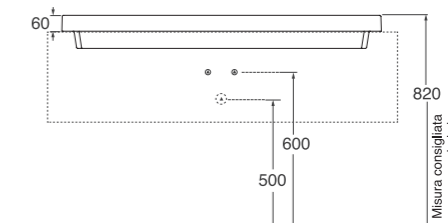

Profondità - Depth
40
120x40xh12,5
GELC1204000MBI

PER MOBILE
FOR FURNITURE

1 FORO
1 TAP HOLE

2 FORI
2 TAP HOLES

3 FORI
3 TAP HOLES

SENZA TROPPO PIENO
WITHOUT OVER FLOW