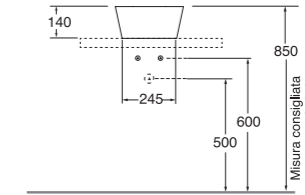

LAVABO washbasin BUILD

Profondità - Depth

30

30x30xh14
BULA03030000BI