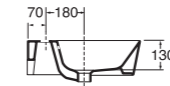

Profondità - Depth
43

43x43xh14
FMLA043140COBI

PER MOBILE
FOR FURNITURE

APPOGGIO
OVER COUNTER

NO FORO
NO HOLE

SENZA TROPPO PIENO
WITHOUT OVER FLOW

Profondità - Depth
50

50x50xh16
FMLP05050TOMBI