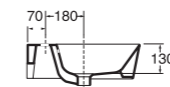

Profondità - Depth
43

43x43xh14
FMLA043140COBI

PER MOBILE
FOR FURNITURE

APPOGGIO
OVER COUNTER

NO FORO
NO HOLE

SENZA TROPPO PIENO
WITHOUT OVER FLOW

Profondità - Depth
50

50x50xh16
FMLP05050TOMBI