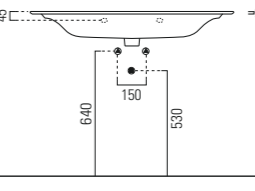

Profondità - Depth
46
102x46xh17,5
SLLC10246TOMBI