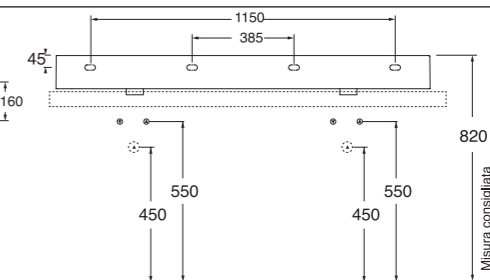

Profondità - Depth
51
141x51xh12,5
ELLP14151YQMBI

- PER MOBILE
  FOR FURNITURE
- APPOGGIO
  OVER COUNTER
- SOSPESO
  WALL HUNG
- 1 FORO
  1 TAP HOLE
- 2 FORI
  2 TAP HOLES
- 3 FORI
  3 TAP HOLES
- NO FORO
  NO HOLE
- SPESSORE 3mm
  THICKNESS 3mm
- CON TROPPO PIENO
  WITH OVER FLOW