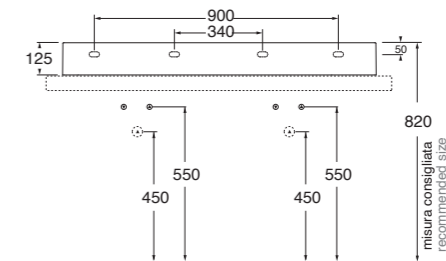

LAVABO washbasin SQUARED

Profondità - Depth
45

80x45xh12,5
ELLP080450QMBI

Profondità - Depth
45

102x45xh12,5
ELLP102450QMBI

Profondità - Depth
45

122x45xh12,5
ELLP122450QMBI

Profondità - Depth
45