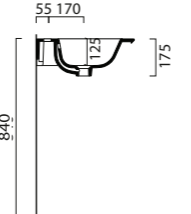

Lavabi per mobili | Furniture washbasins

Profondità - Depth
46
62x46xh17,5
SLLC06246TOMBI

Profondità - Depth
46
82x46xh13
SLLC08246TOMBI

Profondità - Depth
46
102x46xh17,5
SLLC10246TOMBI

Profondità - Depth
46
122x46xh17
SLLC12246TOMBI

Profondità - Depth
46
122x46xh17
SLLC12246YOMBI

Profondità - Depth
46
142x46xh17
SLLC14246YOMBI

-  PER MOBILI
FOR FURNITURE
-  SOSPESO
WALL HUNG
-  1 FORO
1 TAP HOLE
-  3 FORI
3 TAP HOLES
-  CON TROPPO PIENO
WITH OVER FLOW