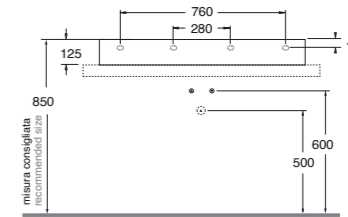

Profondità - Depth

46

101x46xh12,5
VRLP101460QMBI