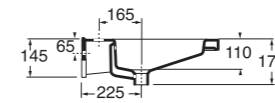

LAVABO washbasin TRENDY

Profondità - Depth
51
61x51xh17,5
TRLC06151TOMBI