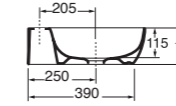

Profondità - Depth
44
90x44xh14
ELLA090440CMBI

PER MOBILE
FOR FURNITURE

APPOGGIO
OVER COUNTER

1 FORO
1 TAP HOLE

NO FORO
NO HOLE

SPESORE 3mm
THICKNESS 3mm

SENZA TROPPO PIENO
WITHOUT OVER FLOW