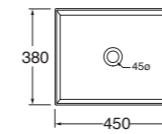

70x37xh13
ELLP07037TQMBI

LAVABO washbasin SQUARED

Profondità - Depth

35

35x35xh12,5
ELLPO35350QMBI

Profondità - Depth

35

42x35xh12,5
ELLPO42350QMBI