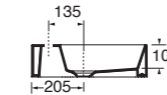

3 FORI
3 TAP HOLES

NO FORO
NO HOLE

SENZA TROPPO PIENO
WITHOUT OVER FLOW

SPESORE 3mm
THICKNESS 3mm

LAVABO washbasin SQUARED

Profondità - Depth
46
102x46xh12,5
ELLP10246LQM

Profondità - Depth
46
102x46xh12,5
ELLP10246RQM