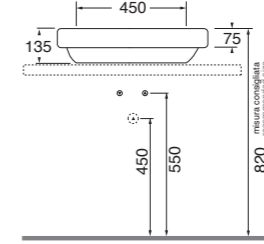

Profondità - Depth

40

60x40xh14
ELLG060400S0BI