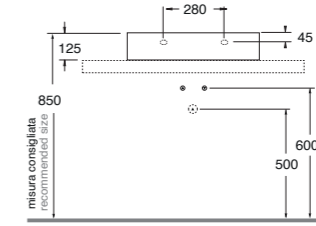

LAVABO washbasin VERONA

Profondità - Depth

44

61x46xh12,5
VRLP061460QMBI