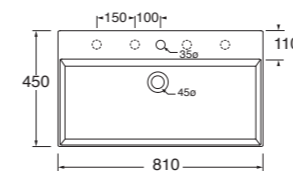

LAVABO washbasin SQUARED

Profondità - Depth
45

80x45xh12,5
ELLP080450QMBI