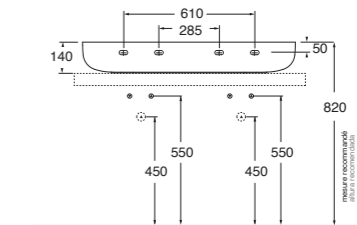

Profondità - Depth

45

100x45x14
LELP10045D0MBI

PER MOBILE
FOR FURNITURE

SOSPESO
WALL HUNG

APPOGGIO
OVER COUNTER

1 FORO
1 TAP HOLE

2 FORI
2 TAP HOLES