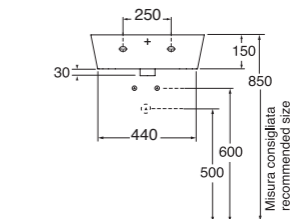

Profondità - Depth
43

43x43xh14
FMLA043140COBI

PER MOBILE
FOR FURNITURE

APPOGGIO
OVER COUNTER

NO FORO
NO HOLE

SENZA TROPPO PIENO
WITHOUT OVER FLOW

Profondità - Depth
50

50x50xh16
FMLP05050TOMBI