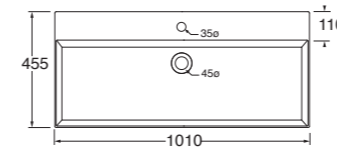

Profondità - Depth
45

102x45xh12,5
ELLP102450QMBI