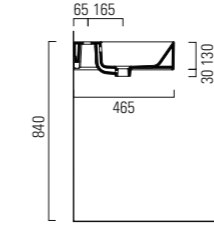

Profondità - Depth
47

80x47xh13
ELLP08047LQMBI