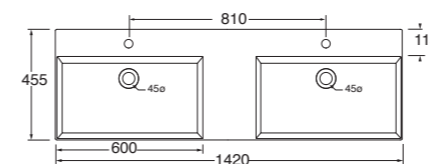

Profondità - Depth
45

142x45xh12,5
ELLP14245DQMBI