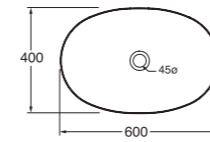

APPOGGIO
OVER COUNTER

NO FORO
NO HOLE

SPESORE 3mm
THICKNESS 3mm

SENZA TROPPO PIENO
WITHOUT OVER FLOW

LAVABO washbasin CIRCLE

Profondità - Depth
40
60x40xh14
ELLA060400COBI

Profondità - Depth
42
60x42xh14
ELLA060420CMBI