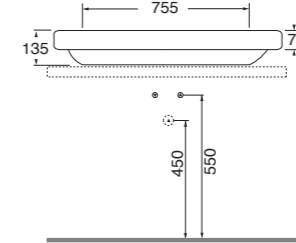

Profondità - Depth

40

90x40xh14
ELLG090400S0BI

PER MOBILE
FOR FURNITURE

INCASSO
RECESSED

NO FORO
NO HOLE

SPESORE 3mm
THICKNESS 3mm

SENZA TROPPO PIENO
WITHOUT OVER FLOW