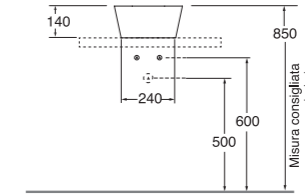

SOSPESO
WALL HUNG

1 FORO
1 TAP HOLE

CON TROPPO PIENO
WITH OVER FLOW

LAVABO washbasin FORMA

Profondità - Depth
30

30x30xh14
FMLA030140COBI

Profondità - Depth
35

35x35xh14
FMLA035140COBI