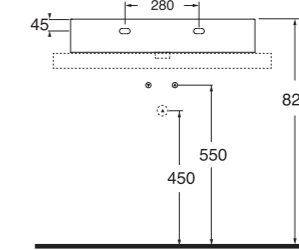

LAVABO washbasin SQUARED 51

Profondità - Depth
51
51x51xh12,5
ELLP05151TQMBI

Profondità - Depth
51
71x51xh12,5
ELLP07151TQMBI

Profondità - Depth
51
86x51xh12,5
ELLP08651TQMBI

Profondità - Depth
51
96x51xh12,5
ELLP09651TQMBI