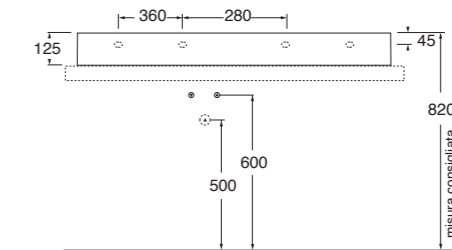

Profondità - Depth
46
122x46xh12,5
ELLP12246RQM

- PER MOBILE
  FOR FURNITURE
- APPOGGIO
  OVER COUNTER
- SOSPESO
  WALL HUNG
- 1 FORO
  1 TAP HOLE
- 2 FORI
  2 TAP HOLES
- 3 FORI
  3 TAP HOLES
- NO FORO
  NO HOLE
- SENZA TROPPO PIENO
  WITHOUT OVER FLOW
- SPESORE 3mm
  THICKNESS 3mm