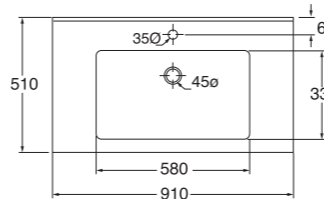

Profondità - Depth
51
91x51xh17
TRLC09151TOMBI