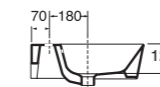

35x35xh14
BULA03535000BI

Profondità - Depth

43

43x43xh14
BULA04343000BI

PER MOBILE
FOR FURNITURE

APPOGGIO
OVER COUNTER

NO FORO
NO HOLE

SENZA TROPPO PIENO
WITHOUT OVER FLOW