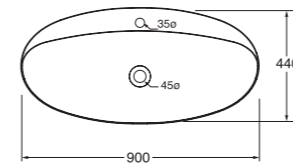

Profondità - Depth
44
90x44xh14
ELLA090440CMBI

PER MOBILE
FOR FURNITURE

APPOGGIO
OVER COUNTER

1 FORO
1 TAP HOLE

NO FORO
NO HOLE

SPESORE 3mm
THICKNESS 3mm

SENZA TROPPO PIENO
WITHOUT OVER FLOW