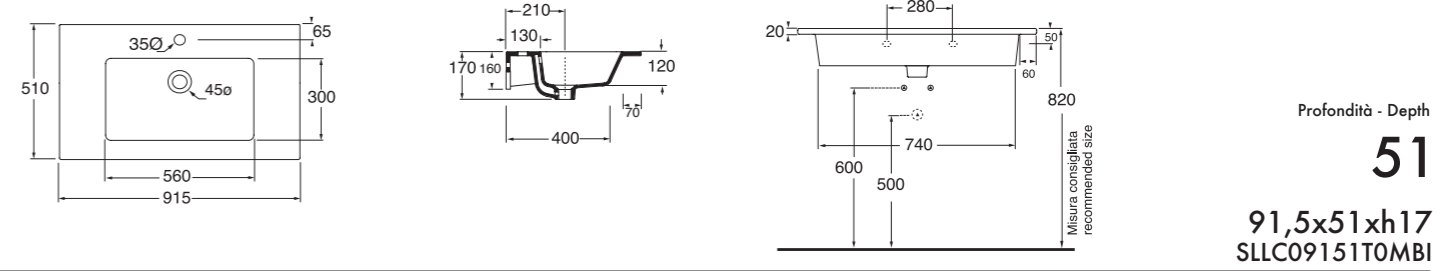

LAVABO washbasin SLIM 51

PER MOBILE
FOR FURNITURE

1 FORO
1 TAP HOLE

CON TROPPO PIENO
WITH OVER FLOW