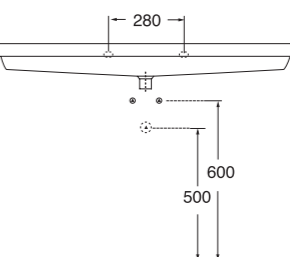

Profondità - Depth
51
121x51xh17
TRLC12151TOMBI