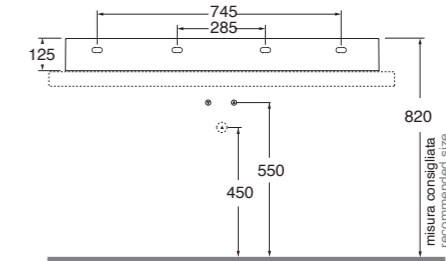

LAVABO washbasin SQUARED

Profondità - Depth
45

80x45xh12,5
ELLP080450QMBI

Profondità - Depth
45

102x45xh12,5
ELLP102450QMBI

Profondità - Depth
45

122x45xh12,5
ELLP122450QMBI

Profondità - Depth
45