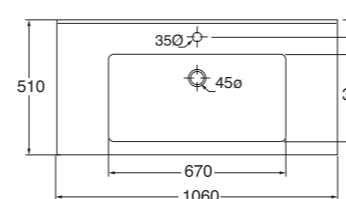

Profondità - Depth
51
106x51xh14
TRLC10651TOMBI