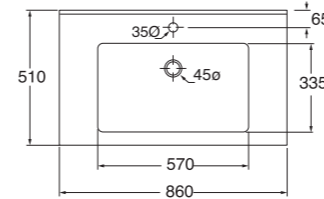

Profondità - Depth
51
86x51xh14,5
TRLC08651TOMBI