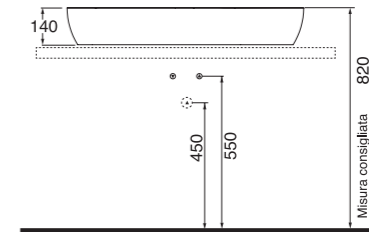

Profondità - Depth
44
90x44xh14
ELLA090440CMBI

PER MOBILE
FOR FURNITURE

APPOGGIO
OVER COUNTER

1 FORO
1 TAP HOLE

NO FORO
NO HOLE

SPESORE 3mm
THICKNESS 3mm

SENZA TROPPO PIENO
WITHOUT OVER FLOW