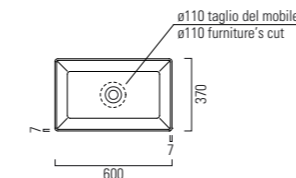

Profondità - Depth

37

60x37xh13
ELLP06037TQMBI