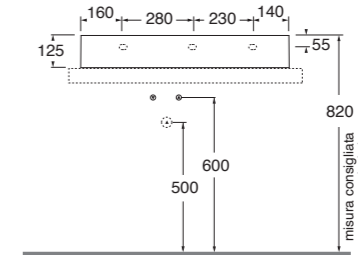

Profondità - Depth

46

81x46xh12,5
ELLP08146RQM

PER MOBILE
FOR FURNITURE

APPOGGIO
OVER COUNTER

SOSPESO
WALL HUNG

1 FORO
1 TAP HOLE

2 FORI
2 TAP HOLES

3 FORI
3 TAP HOLES

NO FORO
NO HOLE

SENZA TROPPO PIENO
WITHOUT OVER FLOW

SPESORE 3mm
THICKNESS 3mm