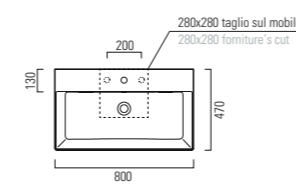

Profondità - Depth
47

80x47xh13
ELLP08047TQMBI