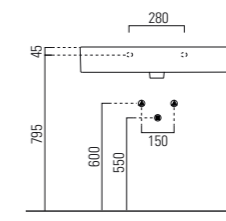

Profondità - Depth
47

80x47xh13
ELLP08047TQMBI