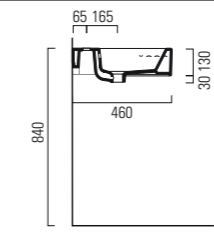

Profondità - Depth
47

60x47xh13
ELLP06047RQMBI