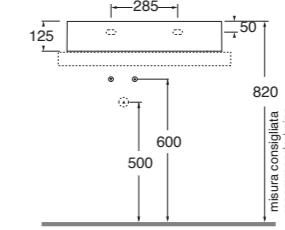

Profondità - Depth

45

65x45xh12,5
ELLP06545RQMBI