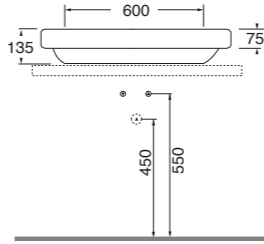

LAVABO washbasin SOFT

Profondità - Depth

40

45x40xh14
ELLG045400S0BI

Profondità - Depth

40

60x40xh14
ELLG060400S0BI

Profondità - Depth