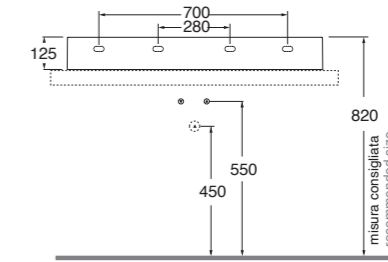

Profondità - Depth
45

102x45xh12,5
ELLP102450QMBI