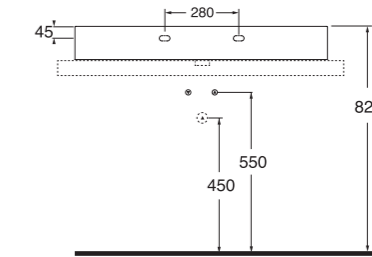

LAVABO washbasin SQUARED 51

Profondità - Depth
51
51x51xh12,5
ELLP05151TQMBI

Profondità - Depth
51
71x51xh12,5
ELLP07151TQMBI

Profondità - Depth
51
86x51xh12,5
ELLP08651TQMBI

Profondità - Depth
51
96x51xh12,5
ELLP09651TQMBI