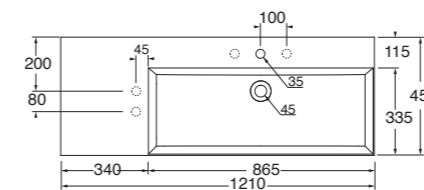

3 FORI
3 TAP HOLES

NO FORO
NO HOLE

SENZA TROPPO PIENO
WITHOUT OVER FLOW

SPESORE 3mm
THICKNESS 3mm

LAVABO washbasin SQUARED

Profondità - Depth
46
102x46xh12,5
ELLP10246LQM

Profondità - Depth
46
102x46xh12,5
ELLP10246RQM