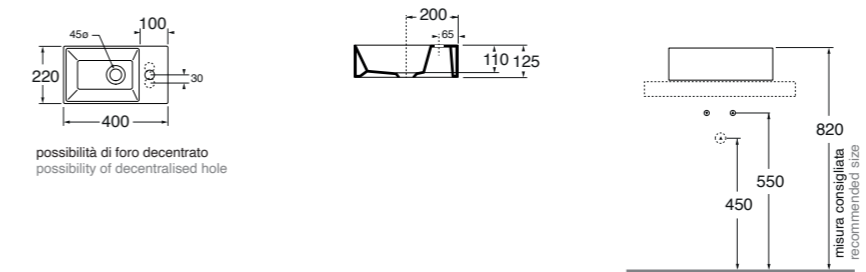

Profondità - Depth
22
40x22xh12,5
ELLP040220QMBI