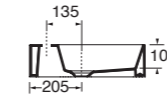

Profondità - Depth
46
122x46xh12,5
ELLP12246RQM

- PER MOBILE
  FOR FURNITURE
- APPOGGIO
  OVER COUNTER
- SOSPESO
  WALL HUNG
- 1 FORO
  1 TAP HOLE
- 2 FORI
  2 TAP HOLES
- 3 FORI
  3 TAP HOLES
- NO FORO
  NO HOLE
- SENZA TROPPO PIENO
  WITHOUT OVER FLOW
- SPESORE 3mm
  THICKNESS 3mm