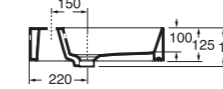

LAVABO washbasin SQUARED 51

Profondità - Depth
51
51x51xh12,5
ELLP05151TQMBI

Profondità - Depth
51
71x51xh12,5
ELLP07151TQMBI

Profondità - Depth
51
86x51xh12,5
ELLP08651TQMBI

Profondità - Depth
51
96x51xh12,5
ELLP09651TQMBI