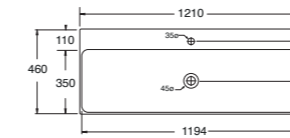

Profondità - Depth

46

121x46xh12,5
VRLP121460QMBI