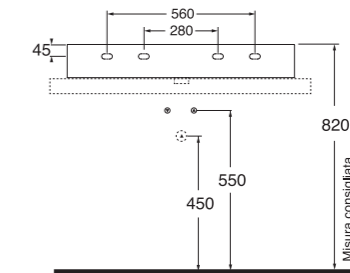

LAVABO washbasin SQUARED 51

Profondità - Depth
51
51x51xh12,5
ELLP05151TQMBI

Profondità - Depth
51
71x51xh12,5
ELLP07151TQMBI

Profondità - Depth
51
86x51xh12,5
ELLP08651TQMBI

Profondità - Depth
51
96x51xh12,5
ELLP09651TQMBI