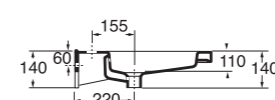

Profondità - Depth
51
106x51xh14
TRLC10651TOMBI