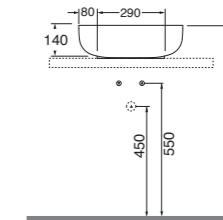

LAVABO washbasin LEUCA

Profondità - Depth

45

45x39x14
LELA04539000BI