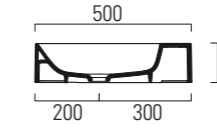

Profondità - Depth

25

50x25xh12
ELLP05025RQMBI