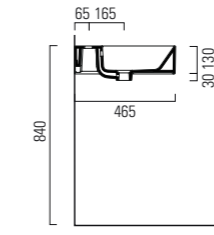

Profondità - Depth
47

80x47xh13
ELLP08047TQMBI