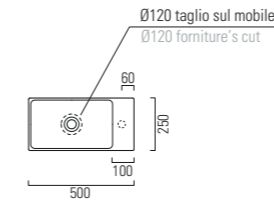

Profondità - Depth

25

50x25xh12
ELLP05025RQMBI