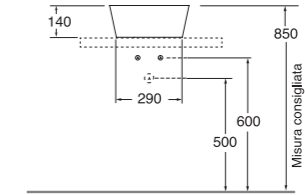

SOSPESO
WALL HUNG

1 FORO
1 TAP HOLE

CON TROPPO PIENO
WITH OVER FLOW

LAVABO washbasin FORMA

Profondità - Depth
30

30x30xh14
FMLA030140COBI

Profondità - Depth
35

35x35xh14
FMLA035140COBI