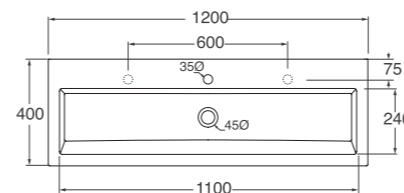

Profondità - Depth
40
120x40xh12,5
GELC1204000MBI

PER MOBILE
FOR FURNITURE

1 FORO
1 TAP HOLE

2 FORI
2 TAP HOLES

3 FORI
3 TAP HOLES

SENZA TROPPO PIENO
WITHOUT OVER FLOW