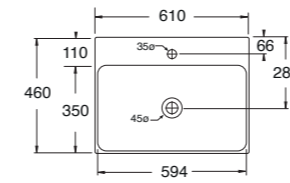

LAVABO washbasin VERONA

Profondità - Depth

44

61x46xh12,5
VRLP061460QMBI