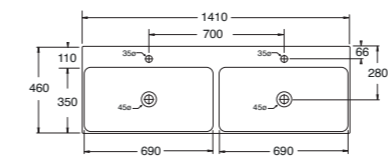

Profondità - Depth

46

141x46xh12,5
VRLP14146DQMBI