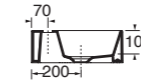

70x37xh13
ELLP07037TQMBI

LAVABO washbasin SQUARED

Profondità - Depth

35

35x35xh12,5
ELLPO35350QMBI

Profondità - Depth

35

42x35xh12,5
ELLPO42350QMBI