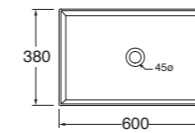

Profondità - Depth

38

60x38xh12,5
ELLA060380Q0BI