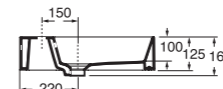

Profondità - Depth
51
141x51xh12,5
ELLP14151YQMBI

- PER MOBILE
  FOR FURNITURE
- APPOGGIO
  OVER COUNTER
- SOSPESO
  WALL HUNG
- 1 FORO
  1 TAP HOLE
- 2 FORI
  2 TAP HOLES
- 3 FORI
  3 TAP HOLES
- NO FORO
  NO HOLE
- SPESSORE 3mm
  THICKNESS 3mm
- CON TROPPO PIENO
  WITH OVER FLOW