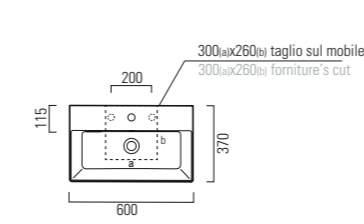

Profondità - Depth

37

60x37xh13
ELLP06037TQMBI

Profondità - Depth

37

60x37xh13
ELLP060370Q0BI