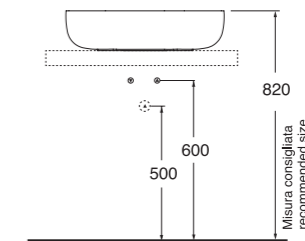

SPESORE 3mm
THICKNESS 3mm

SENZA TROPPO PIENO
WITHOUT OVER FLOW

Profondità - Depth
45
45x45xh14,5
ELLA045450Z0BI

Profondità - Depth
45
45x45xh15
ELLA045450ZMBI

Profondità - Depth
45
60x45xh14,5
ELLA060450Z0BI