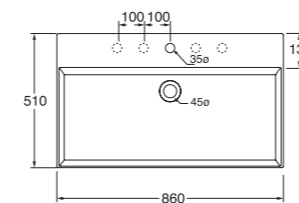

LAVABO washbasin SQUARED 51

Profondità - Depth
51
51x51xh12,5
ELLP05151TQMBI

Profondità - Depth
51
71x51xh12,5
ELLP07151TQMBI

Profondità - Depth
51
86x51xh12,5
ELLP08651TQMBI

Profondità - Depth
51
96x51xh12,5
ELLP09651TQMBI