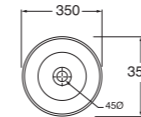

SOSPESO
WALL HUNG

1 FORO
1 TAP HOLE

CON TROPPO PIENO
WITH OVER FLOW

LAVABO washbasin FORMA

Profondità - Depth
30

30x30xh14
FMLA030140COBI

Profondità - Depth
35

35x35xh14
FMLA035140COBI