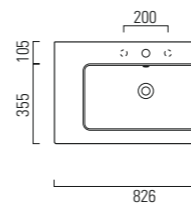

Profondità - Depth
46
82x46xh13
SLLC08246TOMBI