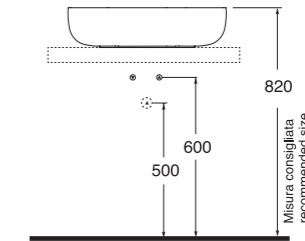

SPESORE 3mm
THICKNESS 3mm

SENZA TROPPO PIENO
WITHOUT OVER FLOW

Profondità - Depth
45
45x45xh14,5
ELLA045450Z0BI

Profondità - Depth
45
45x45xh15
ELLA045450ZMBI

Profondità - Depth
45
60x45xh14,5
ELLA060450Z0BI