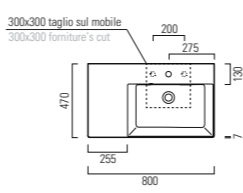

Profondità - Depth
47

80x47xh13
ELLP08047LQMBI