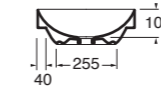

Profondità - Depth

40

90x40xh14
ELLG090400S0BI

PER MOBILE
FOR FURNITURE

INCASSO
RECESSED

NO FORO
NO HOLE

SPESORE 3mm
THICKNESS 3mm

SENZA TROPPO PIENO
WITHOUT OVER FLOW