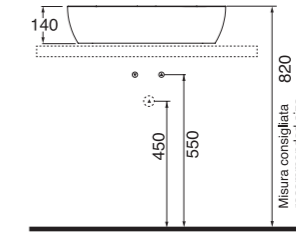

APPOGGIO
OVER COUNTER

NO FORO
NO HOLE

SPESORE 3mm
THICKNESS 3mm

SENZA TROPPO PIENO
WITHOUT OVER FLOW

LAVABO washbasin CIRCLE

Profondità - Depth
40
60x40xh14
ELLA060400COBI

Profondità - Depth
42
60x42xh14
ELLA060420CMBI

Profondità - Depth
42
70x42xh14
ELLA070420CMBI

Profondità - Depth
44
90x44xh14
ELLA090440CMBI

PER MOBILE
FOR FURNITURE

APPOGGIO
OVER COUNTER

1 FORO
1 TAP HOLE

NO FORO
NO HOLE

SPESORE 3mm
THICKNESS 3mm

SENZA TROPPO PIENO
WITHOUT OVER FLOW