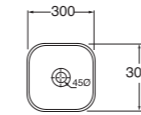

45

60x45x14
LELP0604500MBI

Profondità - Depth

45

100x45x14
LELP10045D0MBI

PER MOBILE
FOR FURNITURE

SOSPESO
WALL HUNG

APPOGGIO
OVER COUNTER

1 FORO
1 TAP HOLE

2 FORI
2 TAP HOLES

LAVABO washbasin BUILD

Profondità - Depth

30

30x30xh14
BULA03030000BI

Profondità - Depth

35