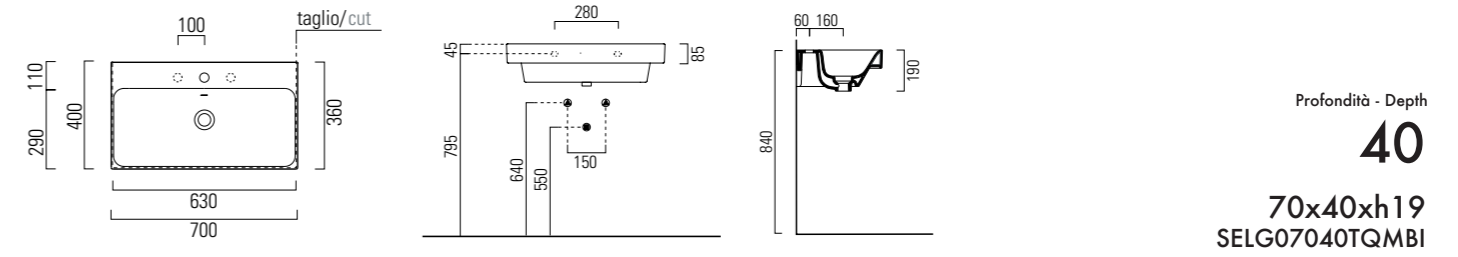

LAVABO washbasin SEMISQUARED

LAVABO washbasin SEMISQUARED

	<p>Profondità - Depth 50 60x50xh19 SELG06050TQMBI</p>
	<p>Profondità - Depth 50 80x50xh19 SELG08050TQMBI</p>
	<p>Profondità - Depth 50 80x50xh19 SELG08050RQMBI SELG08050LQMBI</p>
	<p>Profondità - Depth 50 100x50xh19 SELG10050TQMBI</p>
	<p>Profondità - Depth 50 100x50xh19 SELG10050RQMBI SELG10050LQMBI</p>
	<p>Profondità - Depth 50 100x50xh19 SELG10050CQMBI</p>
	<p>Profondità - Depth 50 120x50xh19 SELG12050TQMBI</p>
	<p>Profondità - Depth 50 120x50xh19 SELG12050DQMBI</p>