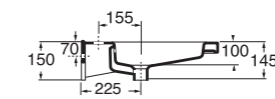

Profondità - Depth
51
86x51xh14,5
TRLC08651TOMBI