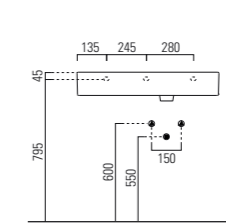

Profondità - Depth
47

80x47xh13
ELLP08047RQMBI

PER MOBILE
FOR FURNITURE

SOSPESO
WALL HUNG

APPOGGIO
OVER COUNTER

1 FORO
1 TAP HOLE

3 FORI
3 TAP HOLES

CON TROPPO PIENO
WITH OVER FLOW