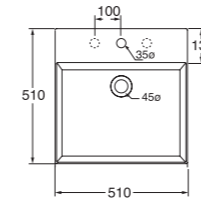

LAVABO washbasin SQUARED 51

Profondità - Depth
51
51x51xh12,5
ELLP05151TQMBI

Profondità - Depth
51
71x51xh12,5
ELLP07151TQMBI

Profondità - Depth
51
86x51xh12,5
ELLP08651TQMBI

Profondità - Depth
51
96x51xh12,5
ELLP09651TQMBI