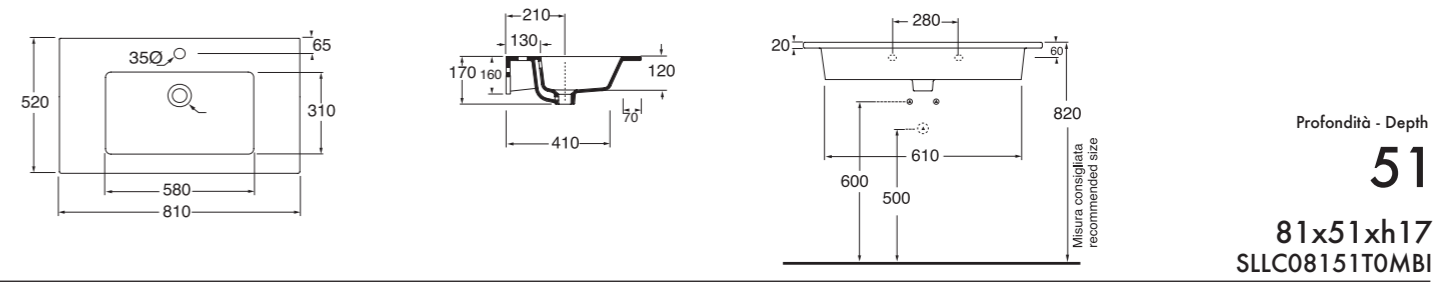

LAVABO washbasin SLIM 51

PER MOBILE
FOR FURNITURE

1 FORO
1 TAP HOLE

CON TROPPO PIENO
WITH OVER FLOW