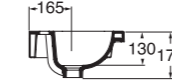

3 FORI
3 TAP HOLES

SENZA TROPPO PIENO
WITHOUT OVER FLOW

LAVABO washbasin WAVE

Profondità - Depth

36

41x36x17,5
WALC04136TOMBI

Profondità - Depth

36