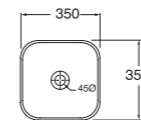

45

60x45x14
LELP0604500MBI

Profondità - Depth

45

100x45x14
LELP10045D0MBI

PER MOBILE
FOR FURNITURE

SOSPESO
WALL HUNG

APPOGGIO
OVER COUNTER

1 FORO
1 TAP HOLE

2 FORI
2 TAP HOLES

LAVABO washbasin BUILD

Profondità - Depth

30

30x30xh14
BULA03030000BI

Profondità - Depth

35