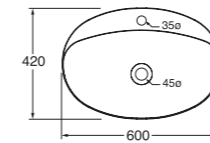

APPOGGIO
OVER COUNTER

NO FORO
NO HOLE

SPESORE 3mm
THICKNESS 3mm

SENZA TROPPO PIENO
WITHOUT OVER FLOW

LAVABO washbasin CIRCLE

Profondità - Depth
40
60x40xh14
ELLA060400COBI

Profondità - Depth
42
60x42xh14
ELLA060420CMBI