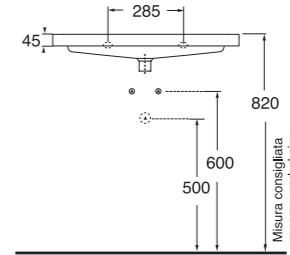

Profondità - Depth
51
71x51xh14,5
TRLC07151TOMBI