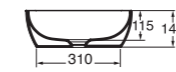

APPOGGIO
OVER COUNTER

NO FORO
NO HOLE

SPESORE 3mm
THICKNESS 3mm

SENZA TROPPO PIENO
WITHOUT OVER FLOW

LAVABO washbasin CIRCLE

Profondità - Depth
40
60x40xh14
ELLA060400COBI

Profondità - Depth
42
60x42xh14
ELLA060420CMBI