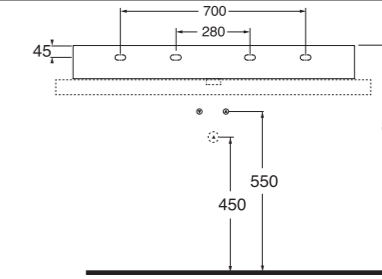

LAVABO washbasin SQUARED 51

Profondità - Depth
51
51x51xh12,5
ELLP05151TQMBI

Profondità - Depth
51
71x51xh12,5
ELLP07151TQMBI

Profondità - Depth
51
86x51xh12,5
ELLP08651TQMBI

Profondità - Depth
51
96x51xh12,5
ELLP09651TQMBI