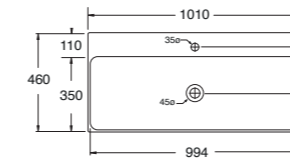

Profondità - Depth

46

101x46xh12,5
VRLP101460QMBI