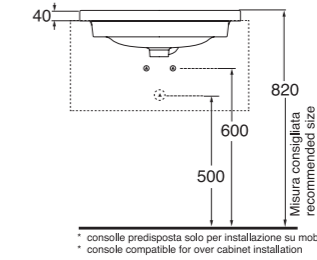

3 FORI
3 TAP HOLES

SENZA TROPPO PIENO
WITHOUT OVER FLOW

LAVABO washbasin WAVE

Profondità - Depth

36

41x36x17,5
WALC04136TOMBI

Profondità - Depth

36