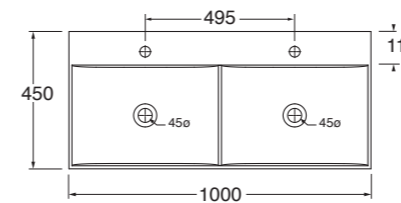

45

60x45x14
LELP0604500MBI

Profondità - Depth

45

100x45x14
LELP10045D0MBI

PER MOBILE
FOR FURNITURE

SOSPESO
WALL HUNG

APPOGGIO
OVER COUNTER