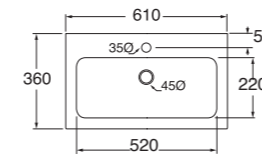

3 FORI
3 TAP HOLES

SENZA TROPPO PIENO
WITHOUT OVER FLOW

LAVABO washbasin WAVE

Profondità - Depth

36

41x36x17,5
WALC04136TOMBI

Profondità - Depth

36