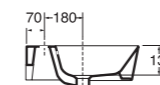

Profondità - Depth

50

65x50xh16
BULP06550TOMBI

PER MOBILE
FOR FURNITURE

APPOGGIO
OVER COUNTER

SOSPESO
WALL HUNG

1 FORO
1 TAP HOLE

CON TROPPO PIENO
WITH OVER FLOW