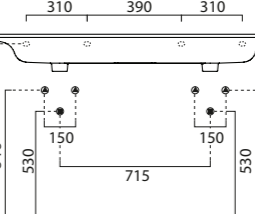

Profondità - Depth
46
142x46xh17
SLLC14246YOMBI

- PER MOBILI
  FOR FURNITURE
- SOSPESO
  WALL HUNG
- 1 FORO
  1 TAP HOLE
- 3 FORI
  3 TAP HOLES
- CON TROPPO PIENO
  WITH OVER FLOW