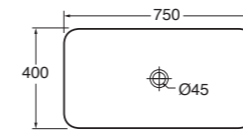

LAVABO washbasin SOFT

Profondità - Depth

40

45x40xh14
ELLG045400S0BI

Profondità - Depth

40

60x40xh14
ELLG060400S0BI

Profondità - Depth