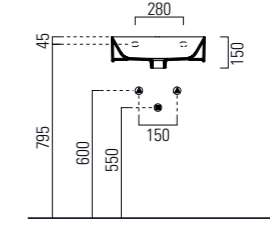

LAVABO washbasin SQUARED

Profondità - Depth

25

50x25xh12
ELLP05025LQMBI

Profondità - Depth

25

50x25xh12
ELLP05025RQMBI

Profondità - Depth