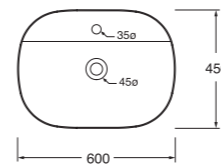

SPESORE 3mm
THICKNESS 3mm

SENZA TROPPO PIENO
WITHOUT OVER FLOW

Profondità - Depth
45
45x45xh14,5
ELLA045450Z0BI

Profondità - Depth
45
45x45xh15
ELLA045450ZMBI

Profondità - Depth
45
60x45xh14,5
ELLA060450Z0BI