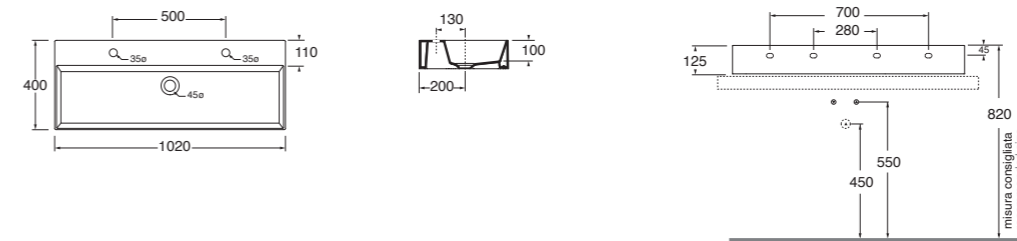

LAVABO washbasin SQUARED 40

Profondità - Depth

40

61x40xh12,5
ELLP060400QMBI

Profondità - Depth

40

81x40xh12,5
ELLP080400QMBI

Profondità - Depth