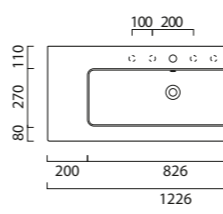

Lavabi per mobili | Furniture washbasins

Profondità - Depth
46
62x46xh17,5
SLLC06246TOMBI

Profondità - Depth
46
82x46xh13
SLLC08246TOMBI

Profondità - Depth
46
102x46xh17,5
SLLC10246TOMBI

Profondità - Depth
46
122x46xh17
SLLC12246TOMBI