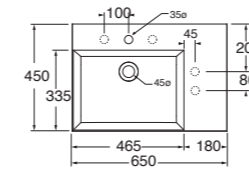

Profondità - Depth

45

65x45xh12,5
ELLP06545RQMBI