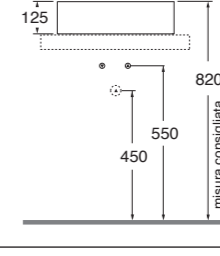

70x37xh13
ELLP07037TQMBI

LAVABO washbasin SQUARED

Profondità - Depth

35

35x35xh12,5
ELLPO35350QMBI

Profondità - Depth

35

42x35xh12,5
ELLPO42350QMBI