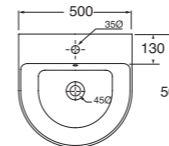

Profondità - Depth
43

43x43xh14
FMLA043140COBI

PER MOBILE
FOR FURNITURE

APPOGGIO
OVER COUNTER

NO FORO
NO HOLE

SENZA TROPPO PIENO
WITHOUT OVER FLOW

Profondità - Depth
50

50x50xh16
FMLP05050TOMBI