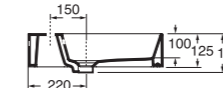

LAVABO washbasin SQUARED 51

Profondità - Depth
51
51x51xh12,5
ELLP05151TQMBI

Profondità - Depth
51
71x51xh12,5
ELLP07151TQMBI

Profondità - Depth
51
86x51xh12,5
ELLP08651TQMBI

Profondità - Depth
51
96x51xh12,5
ELLP09651TQMBI