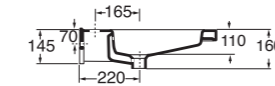

Profondità - Depth
51
71x51xh14,5
TRLC07151TOMBI