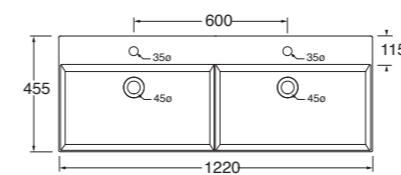

LAVABO washbasin SQUARED

Profondità - Depth
45

80x45xh12,5
ELLP080450QMBI

Profondità - Depth
45

102x45xh12,5
ELLP102450QMBI

Profondità - Depth
45

122x45xh12,5
ELLP122450QMBI

Profondità - Depth
45