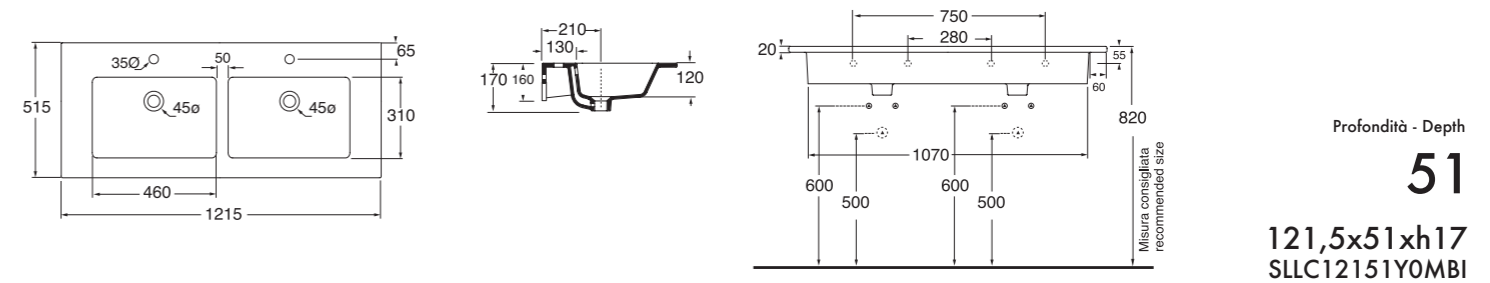

LAVABO washbasin SLIM 51

PER MOBILE
FOR FURNITURE

1 FORO
1 TAP HOLE

CON TROPPO PIENO
WITH OVER FLOW