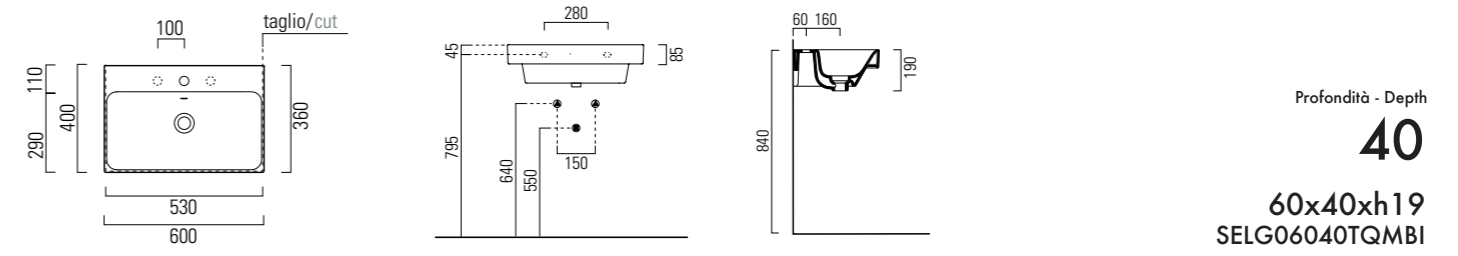

LAVABO washbasin SEMISQUARED

LAVABO washbasin SEMISQUARED

	<p>Profondità - Depth 50 60x50xh19 SELG06050TQMBI</p>
	<p>Profondità - Depth 50 80x50xh19 SELG08050TQMBI</p>
	<p>Profondità - Depth 50 80x50xh19 SELG08050RQMBI SELG08050LQMBI</p>
	<p>Profondità - Depth 50 100x50xh19 SELG10050TQMBI</p>
	<p>Profondità - Depth 50 100x50xh19 SELG10050RQMBI SELG10050LQMBI</p>
	<p>Profondità - Depth 50 100x50xh19 SELG10050CQMBI</p>
	<p>Profondità - Depth 50 120x50xh19 SELG12050TQMBI</p>
	<p>Profondità - Depth 50 120x50xh19 SELG12050DQMBI</p>