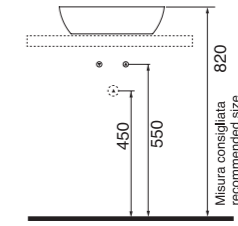

LAVABO washbasin SEMISQUARED

LAVABO washbasin SEMISQUARED

	<p>Profondità - Depth 50 60x50xh19 SELG06050TQMBI</p>
	<p>Profondità - Depth 50 80x50xh19 SELG08050TQMBI</p>
	<p>Profondità - Depth 50 80x50xh19 SELG08050RQMBI SELG08050LQMBI</p>
	<p>Profondità - Depth 50 100x50xh19 SELG10050TQMBI</p>
	<p>Profondità - Depth 50 100x50xh19 SELG10050RQMBI SELG10050LQMBI</p>
	<p>Profondità - Depth 50 100x50xh19 SELG10050CQMBI</p>
	<p>Profondità - Depth 50 120x50xh19 SELG12050TQMBI</p>
	<p>Profondità - Depth 50 120x50xh19 SELG12050DQMBI</p>

Profondità - Depth

46

121x46xh12,5
VRLP121460QMBI

Profondità - Depth

46

141x46xh12,5
VRLP14146DQMBI

Profondità - Depth

46

161x46xh12,5
VRLP16146DQMBI

LAVABO washbasin CIRCLE

Profondità - Depth
40
40x40xh10
ELLA040100COBI

Profondità - Depth
40
40x40xh14
ELLA040140COBI

Profondità - Depth
40
40x40xh20
ELLA040200COBI

PER MOBILE
FOR FURNITURE

APPOGGIO
OVER COUNTER

NO FORO
NO HOLE

SPESORE 3mm
THICKNESS 3mm

SENZA TROPPO PIENO
WITHOUT OVER FLOW

LAVABO washbasin CIRCLE

Profondità - Depth
40
60x40xh14
ELLA060400COBI

Profondità - Depth
42
60x42xh14
ELLA060420CMBI