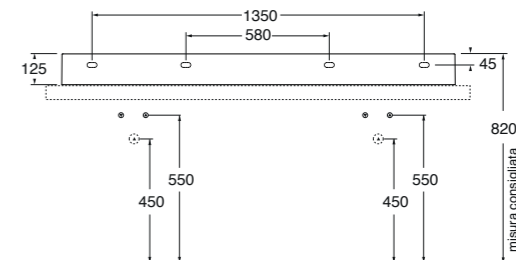

Profondità - Depth
45

161x45xh12,5
ELLP16145DQMBI

PER MOBILE
FOR FURNITURE

APPOGGIO
OVER COUNTER

SOSPESO
WALL HUNG

1 FORO
1 TAP HOLE

2 FORI
2 TAP HOLES

3 FORI
3 TAP HOLES

NO FORO
NO HOLE

SPESORE 3mm
THICKNESS 3mm

SENZA TROPPO PIENO
WITHOUT OVER FLOW