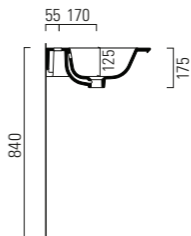

52x44xh16,5
SLLC05244TOMBI

Profondità - Depth

48

62x48xh17
SLLC06248TOMBI

Profondità - Depth

49

82x49xh17,5
SLLC08249TOMBI

Profondità - Depth

52

102x52xh17,5
SLLC10252TOMBI

PER MOBILE
FOR FURNITURE

SOSPESO
WALL HUNG

1 FORO
1 TAP HOLE

3 FORI
3 TAP HOLES

CON TROPPO PIENO
WITH OVER FLOW

LAVABO washbasin SLIM

Lavabi per mobili | Furniture washbasins

Profondità - Depth
46
62x46xh17,5
SLLC06246TOMBI

Profondità - Depth
46
82x46xh13
SLLC08246TOMBI

Profondità - Depth
46
102x46xh17,5
SLLC10246TOMBI

Profondità - Depth
46
122x46xh17
SLLC12246TOMBI