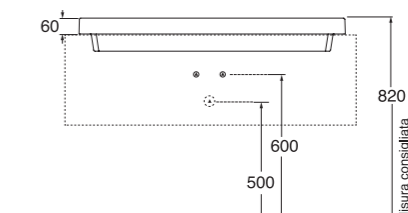

Profondità - Depth
40
100x40xh12,5
GELC1004000MBI