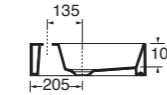

3 FORI
3 TAP HOLES

NO FORO
NO HOLE

SENZA TROPPO PIENO
WITHOUT OVER FLOW

SPESORE 3mm
THICKNESS 3mm

LAVABO washbasin SQUARED

Profondità - Depth
46
102x46xh12,5
ELLP10246LQM

Profondità - Depth
46
102x46xh12,5
ELLP10246RQM