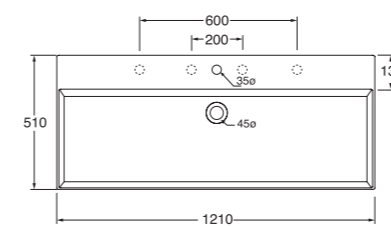

Profondità - Depth
51
121x51xh12,5
ELLP12151TQMBI