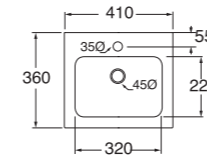

LAVABO washbasin WAVE

Profondità - Depth

36

41x36x17,5
WALC04136TOMBI