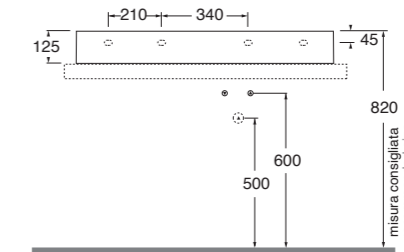

3 FORI
3 TAP HOLES

NO FORO
NO HOLE

SENZA TROPPO PIENO
WITHOUT OVER FLOW

SPESORE 3mm
THICKNESS 3mm

LAVABO washbasin SQUARED

Profondità - Depth
46
102x46xh12,5
ELLP10246LQM

Profondità - Depth
46
102x46xh12,5
ELLP10246RQM