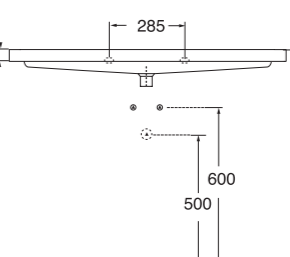

Profondità - Depth
51
106x51xh14
TRLC10651TOMBI