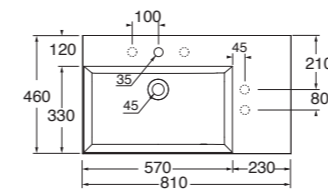

Profondità - Depth

46

81x46xh12,5
ELLP08146RQM

PER MOBILE
FOR FURNITURE

APPOGGIO
OVER COUNTER

SOSPESO
WALL HUNG

1 FORO
1 TAP HOLE

2 FORI
2 TAP HOLES

3 FORI
3 TAP HOLES

NO FORO
NO HOLE

SENZA TROPPO PIENO
WITHOUT OVER FLOW

SPESORE 3mm
THICKNESS 3mm