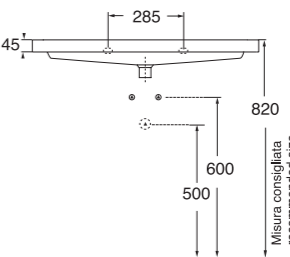

Profondità - Depth
51
86x51xh14,5
TRLC08651TOMBI