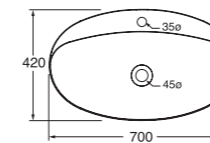

APPOGGIO
OVER COUNTER

NO FORO
NO HOLE

SPESORE 3mm
THICKNESS 3mm

SENZA TROPPO PIENO
WITHOUT OVER FLOW

LAVABO washbasin CIRCLE

Profondità - Depth
40
60x40xh14
ELLA060400COBI

Profondità - Depth
42
60x42xh14
ELLA060420CMBI