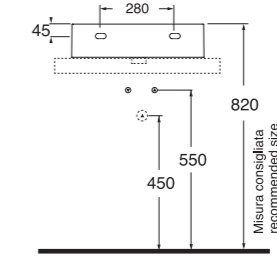

LAVABO washbasin SQUARED 51

Profondità - Depth
51
51x51xh12,5
ELLP05151TQMBI

Profondità - Depth
51
71x51xh12,5
ELLP07151TQMBI

Profondità - Depth
51
86x51xh12,5
ELLP08651TQMBI

Profondità - Depth
51
96x51xh12,5
ELLP09651TQMBI