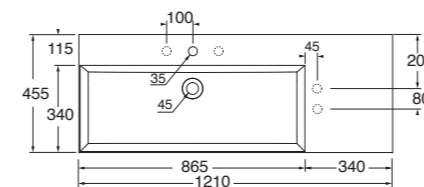

Profondità - Depth
46
122x46xh12,5
ELLP12246RQM

- PER MOBILE
  FOR FURNITURE
- APPOGGIO
  OVER COUNTER
- SOSPESO
  WALL HUNG
- 1 FORO
  1 TAP HOLE
- 2 FORI
  2 TAP HOLES
- 3 FORI
  3 TAP HOLES
- NO FORO
  NO HOLE
- SENZA TROPPO PIENO
  WITHOUT OVER FLOW
- SPESORE 3mm
  THICKNESS 3mm