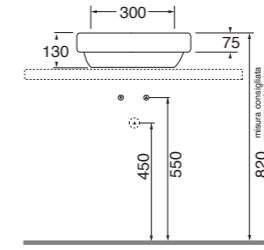

LAVABO washbasin SOFT

Profondità - Depth

40

45x40xh14
ELLG045400S0BI