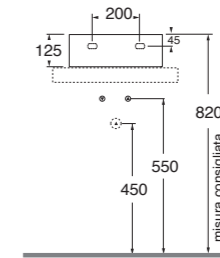

70x37xh13
ELLP07037TQMBI

LAVABO washbasin SQUARED

Profondità - Depth

35

35x35xh12,5
ELLPO35350QMBI

Profondità - Depth

35

42x35xh12,5
ELLPO42350QMBI