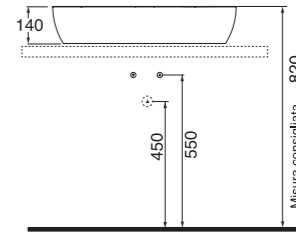

APPOGGIO
OVER COUNTER

NO FORO
NO HOLE

SPESORE 3mm
THICKNESS 3mm

SENZA TROPPO PIENO
WITHOUT OVER FLOW

LAVABO washbasin CIRCLE

Profondità - Depth
40
60x40xh14
ELLA060400COBI

Profondità - Depth
42
60x42xh14
ELLA060420CMBI