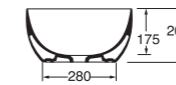

161x46xh12,5
VRLP16146DQMBI

LAVABO washbasin CIRCLE

Profondità - Depth
40
40x40xh10
ELLA040100COBI

Profondità - Depth
40
40x40xh14
ELLA040140COBI

Profondità - Depth
40
40x40xh20
ELLA040200COBI

PER MOBILE
FOR FURNITURE