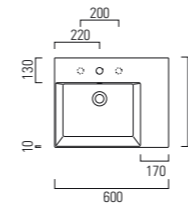

Profondità - Depth
47

60x47xh13
ELLP06047RQMBI