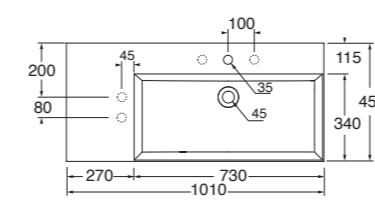

3 FORI
3 TAP HOLES

NO FORO
NO HOLE

SENZA TROPPO PIENO
WITHOUT OVER FLOW

SPESORE 3mm
THICKNESS 3mm

LAVABO washbasin SQUARED

Profondità - Depth
46
102x46xh12,5
ELLP10246LQM

Profondità - Depth
46
102x46xh12,5
ELLP10246RQM