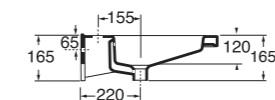

Profondità - Depth
51
91x51xh17
TRLC09151TOMBI