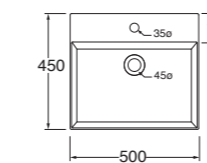

Profondità - Depth

45

50x45xh12,5
ELLPO50450QMBI