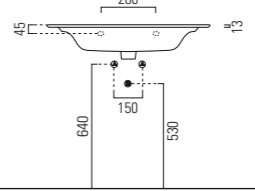

Profondità - Depth
46
82x46xh13
SLLC08246TOMBI