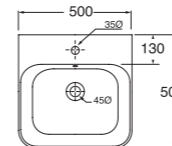

35x35xh14
BULA03535000BI

Profondità - Depth

43

43x43xh14
BULA04343000BI

PER MOBILE
FOR FURNITURE

APPOGGIO
OVER COUNTER

NO FORO
NO HOLE

SENZA TROPPO PIENO
WITHOUT OVER FLOW