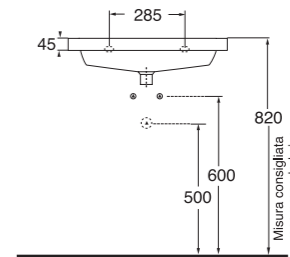

LAVABO washbasin TRENDY

Profondità - Depth
51
61x51xh17,5
TRLC06151TOMBI