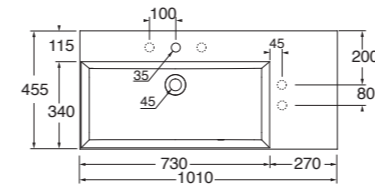

3 FORI
3 TAP HOLES

NO FORO
NO HOLE

SENZA TROPPO PIENO
WITHOUT OVER FLOW

SPESORE 3mm
THICKNESS 3mm

LAVABO washbasin SQUARED

Profondità - Depth
46
102x46xh12,5
ELLP10246LQM

Profondità - Depth
46
102x46xh12,5
ELLP10246RQM