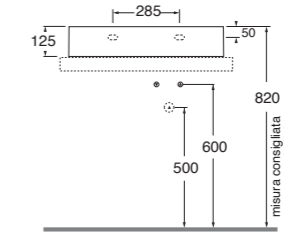

1 FORO
1 TAP HOLE

2 FORI
2 TAP HOLES

3 FORI
3 TAP HOLES

NO FORO
NO HOLE

SPESORE 3mm
THICKNESS 3mm

SENZA TROPPO PIENO
WITHOUT OVER FLOW

LAVABO washbasin SQUARED

Profondità - Depth