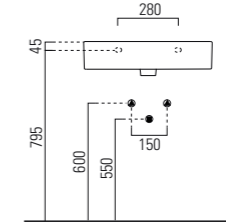

LAVABO washbasin SQUARED 47

Profondità - Depth
47

50x47xh13
ELLP05047TQMBI

Profondità - Depth
47

55x47xh13
ELLP05547TQMBI

Profondità - Depth
47

60x47xh13
ELLP06047TQMBI

Profondità - Depth
47