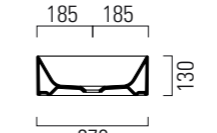

Profondità - Depth

37

60x37xh13
ELLP06037TQMBI