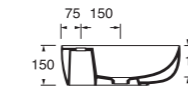

SPESORE 3mm
THICKNESS 3mm

SENZA TROPPO PIENO
WITHOUT OVER FLOW

Profondità - Depth
45
45x45xh14,5
ELLA045450Z0BI

Profondità - Depth
45
45x45xh15
ELLA045450ZMBI

Profondità - Depth
45
60x45xh14,5
ELLA060450Z0BI