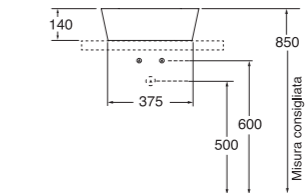

Profondità - Depth

43

43x43xh14
BULA04343000BI

PER MOBILE
FOR FURNITURE

APPOGGIO
OVER COUNTER

NO FORO
NO HOLE

SENZA TROPPO PIENO
WITHOUT OVER FLOW