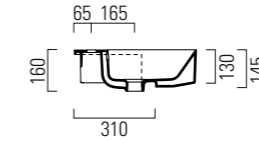

Profondità - Depth
47

55x47xh13
ELLP05547TQMBI