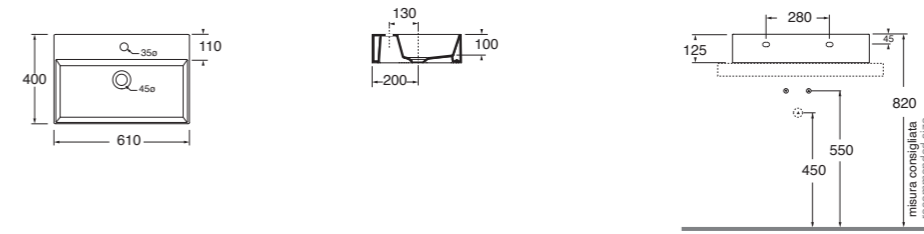

LAVABO washbasin SQUARED 40

Profondità - Depth

40

61x40xh12,5
ELLP060400QMBI