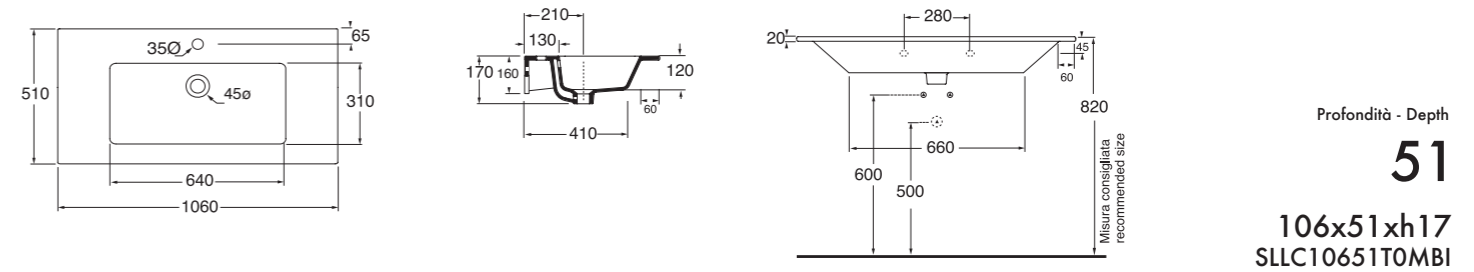

LAVABO washbasin SLIM 51

PER MOBILE
FOR FURNITURE

1 FORO
1 TAP HOLE

CON TROPPO PIENO
WITH OVER FLOW