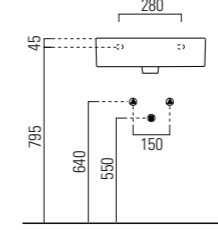

Profondità - Depth

37

50x37xh13
ELLP050370Q0BI