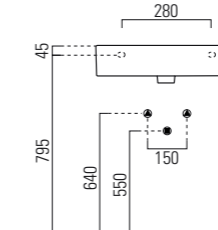

Profondità - Depth

37

60x37xh13
ELLP060370Q0BI