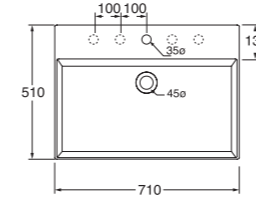

LAVABO washbasin SQUARED 51

Profondità - Depth
51
51x51xh12,5
ELLP05151TQMBI

Profondità - Depth
51
71x51xh12,5
ELLP07151TQMBI

Profondità - Depth
51
86x51xh12,5
ELLP08651TQMBI

Profondità - Depth
51
96x51xh12,5
ELLP09651TQMBI