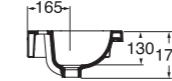

LAVABO washbasin WAVE

Profondità - Depth

36

41x36x17,5
WALC04136TOMBI