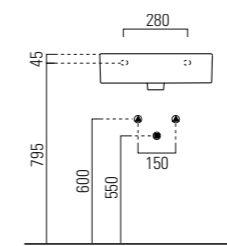

LAVABO washbasin SQUARED 47

Profondità - Depth
47

50x47xh13
ELLP05047TQMBI