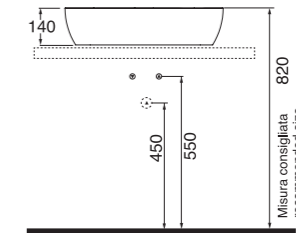

APPOGGIO
OVER COUNTER

NO FORO
NO HOLE

SPESORE 3mm
THICKNESS 3mm

SENZA TROPPO PIENO
WITHOUT OVER FLOW

LAVABO washbasin CIRCLE

Profondità - Depth
40
60x40xh14
ELLA060400COBI

Profondità - Depth
42
60x42xh14
ELLA060420CMBI

Profondità - Depth
42
70x42xh14
ELLA070420CMBI

Profondità - Depth
44
90x44xh14
ELLA090440CMBI

PER MOBILE
FOR FURNITURE

APPOGGIO
OVER COUNTER

1 FORO
1 TAP HOLE

NO FORO
NO HOLE

SPESORE 3mm
THICKNESS 3mm

SENZA TROPPO PIENO
WITHOUT OVER FLOW