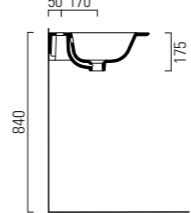

Profondità - Depth
46
82x46xh13
SLLC08246TOMBI