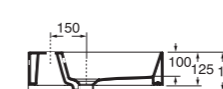

Profondità - Depth
51
121x51xh12,5
ELLP12151TQMBI