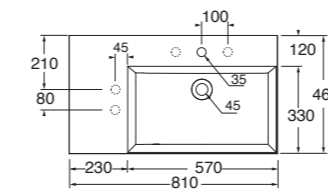

Profondità - Depth

46

81x46xh12,5
ELLP08146LQM