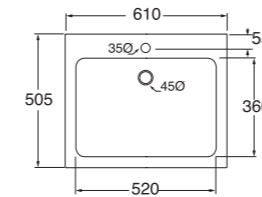

Profondità - Depth

50,5

61x50,5x17,5
WALC06150TOMBI