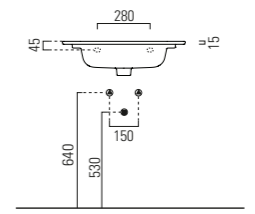

LAVABO washbasin SLIM

Lavabi per mobili | Furniture washbasins

Profondità - Depth
46
62x46xh17,5
SLLC06246TOMBI