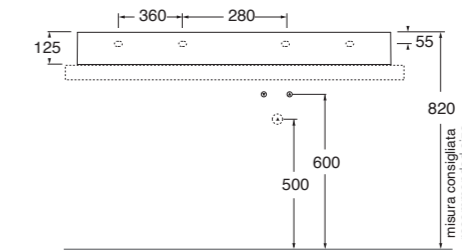

3 FORI
3 TAP HOLES

NO FORO
NO HOLE

SENZA TROPPO PIENO
WITHOUT OVER FLOW

SPESORE 3mm
THICKNESS 3mm

LAVABO washbasin SQUARED

Profondità - Depth
46
102x46xh12,5
ELLP10246LQM

Profondità - Depth
46
102x46xh12,5
ELLP10246RQM