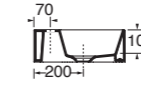

70x37xh13
ELLP07037TQMBI

LAVABO washbasin SQUARED

Profondità - Depth

35

35x35xh12,5
ELLPO35350QMBI

Profondità - Depth

35

42x35xh12,5
ELLPO42350QMBI