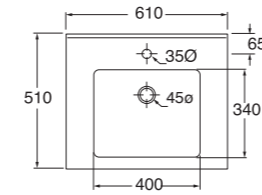

LAVABO washbasin TRENDY

Profondità - Depth
51
61x51xh17,5
TRLC06151TOMBI