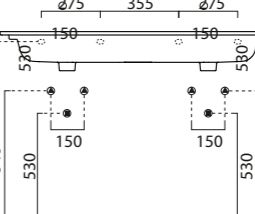

Lavabi per mobili | Furniture washbasins

Profondità - Depth
46
62x46xh17,5
SLLC06246TOMBI

Profondità - Depth
46
82x46xh13
SLLC08246TOMBI

Profondità - Depth
46
102x46xh17,5
SLLC10246TOMBI

Profondità - Depth
46
122x46xh17
SLLC12246TOMBI