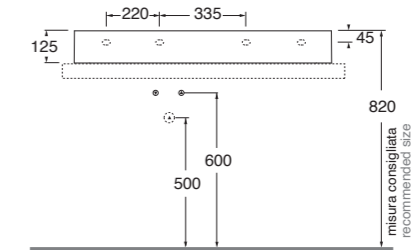

3 FORI
3 TAP HOLES

NO FORO
NO HOLE

SENZA TROPPO PIENO
WITHOUT OVER FLOW

SPESORE 3mm
THICKNESS 3mm

LAVABO washbasin SQUARED

Profondità - Depth
46
102x46xh12,5
ELLP10246LQM

Profondità - Depth
46
102x46xh12,5
ELLP10246RQM