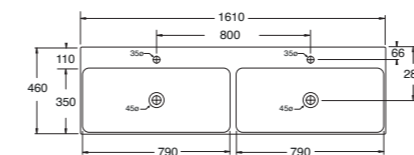

Profondità - Depth

46

161x46xh12,5
VRLP16146DQMBI