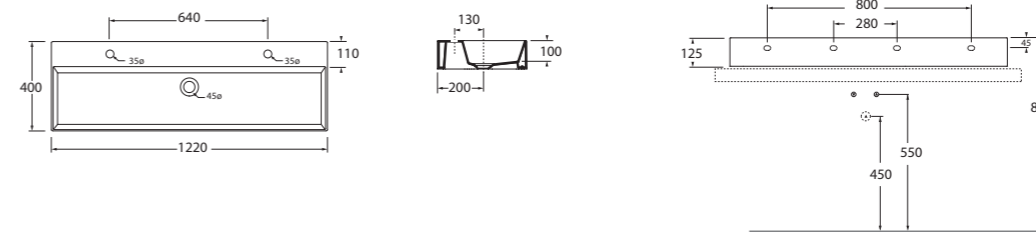

Profondità - Depth

40

122x40xh12,5
ELLP122400QMBI

- PER MOBILE
  FOR FURNITURE
- APPOGGIO
  OVER COUNTER
- SOSPESO
  WALL HUNG
- 1 FORO
  1 TAP HOLE
- 2 FORI
  2 TAP HOLES
- NO FORO
  NO HOLE
- SPESORE 3mm
  THICKNESS 3mm
- SENZA TROPPO PIENO
  WITHOUT OVER FLOW