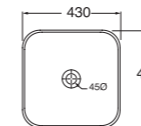

45

60x45x14
LELP0604500MBI

Profondità - Depth

45

100x45x14
LELP10045D0MBI

PER MOBILE
FOR FURNITURE

SOSPESO
WALL HUNG

APPOGGIO
OVER COUNTER

1 FORO
1 TAP HOLE

2 FORI
2 TAP HOLES

LAVABO washbasin BUILD

Profondità - Depth

30

30x30xh14
BULA03030000BI

Profondità - Depth

35

35x35xh14
BULA03535000BI

Profondità - Depth

43

43x43xh14
BULA04343000BI

PER MOBILE
FOR FURNITURE

APPOGGIO
OVER COUNTER

NO FORO
NO HOLE

SENZA TROPPO PIENO
WITHOUT OVER FLOW