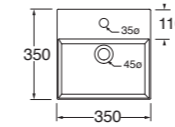

70x37xh13
ELLP07037TQMBI

LAVABO washbasin SQUARED

Profondità - Depth

35

35x35xh12,5
ELLPO35350QMBI

Profondità - Depth

35

42x35xh12,5
ELLPO42350QMBI