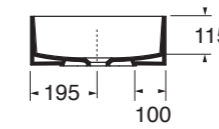

PER MOBILE
FOR FURNITURE

1 FORO
1 TAP HOLE

CON TROPPO PIENO
WITH OVER FLOW

LAVABO washbasin LEUCA

Profondità - Depth

45

45x39x14
LELA04539000BI

Profondità - Depth