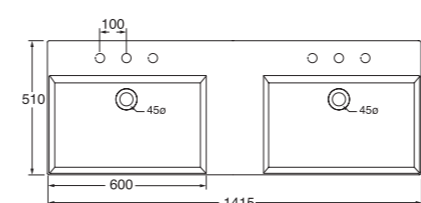

Profondità - Depth
51
141x51xh12,5
ELLP14151YQMBI

- PER MOBILE
  FOR FURNITURE
- APPOGGIO
  OVER COUNTER
- SOSPESO
  WALL HUNG
- 1 FORO
  1 TAP HOLE
- 2 FORI
  2 TAP HOLES
- 3 FORI
  3 TAP HOLES
- NO FORO
  NO HOLE
- SPESSORE 3mm
  THICKNESS 3mm
- CON TROPPO PIENO
  WITH OVER FLOW