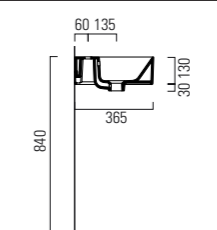

Profondità - Depth

37

70x37xh13
ELLP07037TQMBI