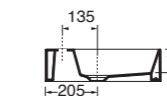

3 FORI
3 TAP HOLES

NO FORO
NO HOLE

SENZA TROPPO PIENO
WITHOUT OVER FLOW

SPESORE 3mm
THICKNESS 3mm

LAVABO washbasin SQUARED

Profondità - Depth
46
102x46xh12,5
ELLP10246LQM

Profondità - Depth
46
102x46xh12,5
ELLP10246RQM