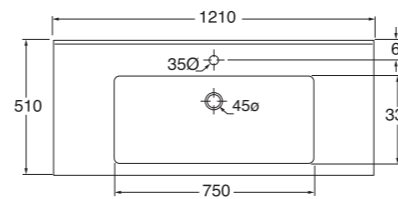

Profondità - Depth
51
121x51xh17
TRLC12151TOMBI