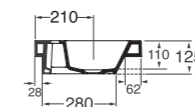

Profondità - Depth
40
120x40xh12,5
GELC1204000MBI

PER MOBILE
FOR FURNITURE

1 FORO
1 TAP HOLE

2 FORI
2 TAP HOLES

3 FORI
3 TAP HOLES

SENZA TROPPO PIENO
WITHOUT OVER FLOW