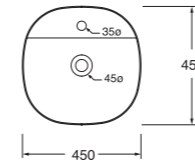

Profondità - Depth
45
45x45xh15
ELLA045450ZMBI