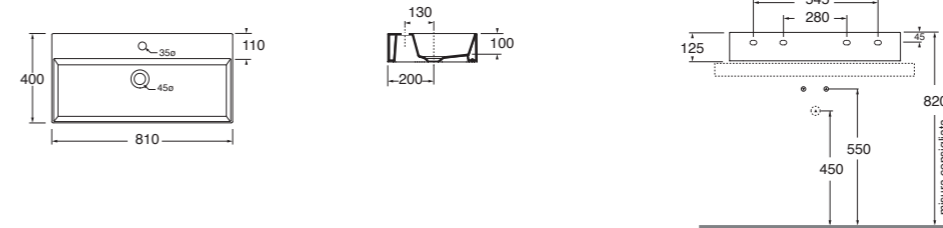

LAVABO washbasin SQUARED 40

Profondità - Depth

40

61x40xh12,5
ELLP060400QMBI

Profondità - Depth

40

81x40xh12,5
ELLP080400QMBI

Profondità - Depth