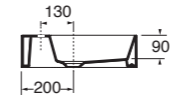

Profondità - Depth
45

102x45xh12,5
ELLP102450QMBI