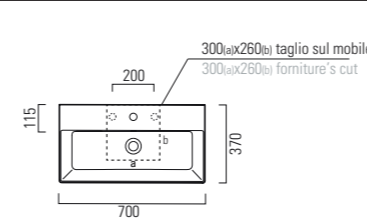

Profondità - Depth

37

70x37xh13
ELLP07037TQMBI