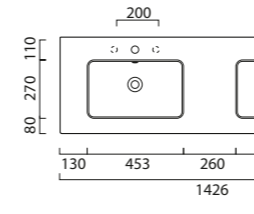

Profondità - Depth
46
142x46xh17
SLLC14246YOMBI

- PER MOBILI
  FOR FURNITURE
- SOSPESO
  WALL HUNG
- 1 FORO
  1 TAP HOLE
- 3 FORI
  3 TAP HOLES
- CON TROPPO PIENO
  WITH OVER FLOW