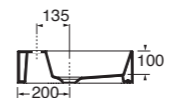

LAVABO washbasin SQUARED

Profondità - Depth
45

80x45xh12,5
ELLP080450QMBI

Profondità - Depth
45

102x45xh12,5
ELLP102450QMBI

Profondità - Depth
45

122x45xh12,5
ELLP122450QMBI

Profondità - Depth
45