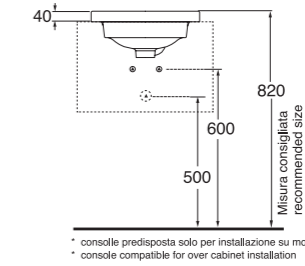

LAVABO washbasin WAVE

Profondità - Depth

36

41x36x17,5
WALC04136TOMBI