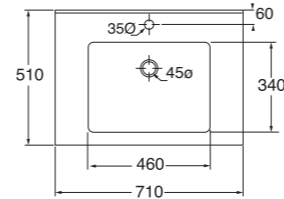

Profondità - Depth
51
71x51xh14,5
TRLC07151TOMBI