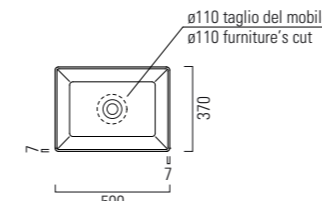

Profondità - Depth

37

50x37xh13
ELLP05037TQMBI