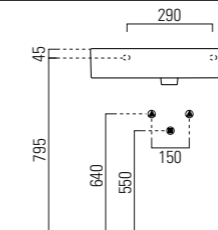

Profondità - Depth

37

70x37xh13
ELLP07037TQMBI