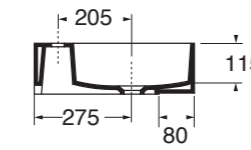

PER MOBILE
FOR FURNITURE

1 FORO
1 TAP HOLE

CON TROPPO PIENO
WITH OVER FLOW

LAVABO washbasin LEUCA

Profondità - Depth

45

45x39x14
LELA04539000BI

Profondità - Depth