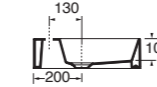

Profondità - Depth

45

65x45xh12,5
ELLP06545RQMBI