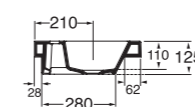

Profondità - Depth
40
100x40xh12,5
GELC1004000MBI