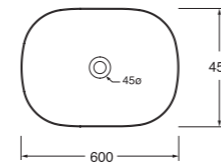

SPESORE 3mm
THICKNESS 3mm

SENZA TROPPO PIENO
WITHOUT OVER FLOW

Profondità - Depth
45
45x45xh14,5
ELLA045450Z0BI

Profondità - Depth
45
45x45xh15
ELLA045450ZMBI

Profondità - Depth
45
60x45xh14,5
ELLA060450Z0BI