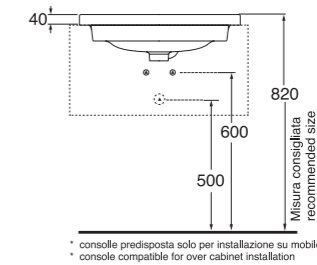

Profondità - Depth

50,5

61x50,5x17,5
WALC06150TOMBI