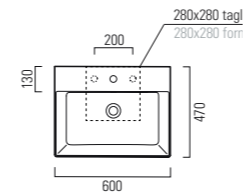

LAVABO washbasin SQUARED 47

Profondità - Depth
47

50x47xh13
ELLP05047TQMBI

Profondità - Depth
47

55x47xh13
ELLP05547TQMBI

Profondità - Depth
47

60x47xh13
ELLP06047TQMBI

Profondità - Depth
47