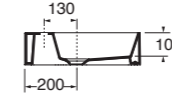

LAVABO washbasin SQUARED

Profondità - Depth
45

80x45xh12,5
ELLP080450QMBI

Profondità - Depth
45

102x45xh12,5
ELLP102450QMBI

Profondità - Depth
45

122x45xh12,5
ELLP122450QMBI

Profondità - Depth
45