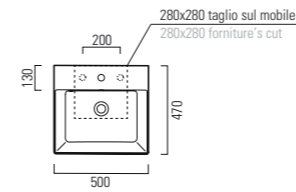

LAVABO washbasin SQUARED 47

Profondità - Depth
47

50x47xh13
ELLP05047TQMBI