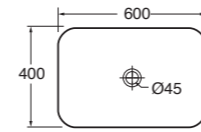

Profondità - Depth

40

60x40xh14
ELLG060400S0BI