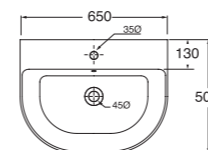

Profondità - Depth
43

43x43xh14
FMLA043140COBI

PER MOBILE
FOR FURNITURE

APPOGGIO
OVER COUNTER

NO FORO
NO HOLE

SENZA TROPPO PIENO
WITHOUT OVER FLOW

Profondità - Depth
50

50x50xh16
FMLP05050TOMBI