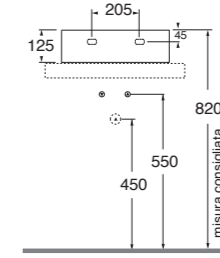

70x37xh13
ELLP07037TQMBI

LAVABO washbasin SQUARED

Profondità - Depth

35

35x35xh12,5
ELLPO35350QMBI

Profondità - Depth

35

42x35xh12,5
ELLPO42350QMBI