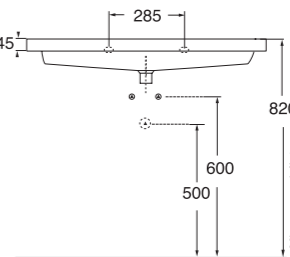

Profondità - Depth
51
91x51xh17
TRLC09151TOMBI