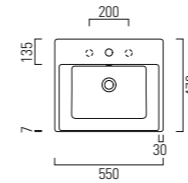

Profondità - Depth
47

55x47xh13
ELLP05547TQMBI