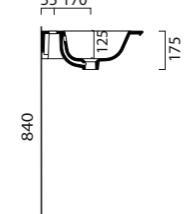

Profondità - Depth
46
142x46xh17
SLLC14246YOMBI

- PER MOBILI
  FOR FURNITURE
- SOSPESO
  WALL HUNG
- 1 FORO
  1 TAP HOLE
- 3 FORI
  3 TAP HOLES
- CON TROPPO PIENO
  WITH OVER FLOW