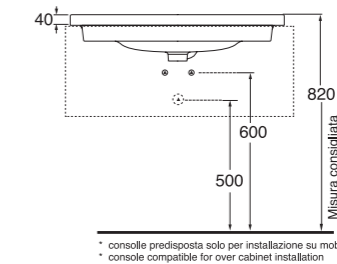

Profondità - Depth

50,5

81x50,5x17,5
WALC08150TOMBI