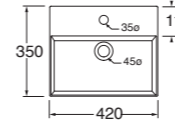

70x37xh13
ELLP07037TQMBI

LAVABO washbasin SQUARED

Profondità - Depth

35

35x35xh12,5
ELLPO35350QMBI

Profondità - Depth

35

42x35xh12,5
ELLPO42350QMBI