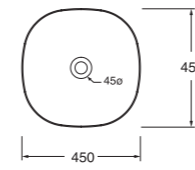

Profondità - Depth
45
45x45xh14,5
ELLA045450Z0BI