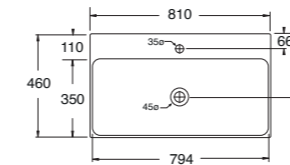

Profondità - Depth

46

81x46xh12,5
VRLP081460QMBI