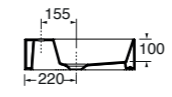

Profondità - Depth
45

161x45xh12,5
ELLP16145DQMBI

PER MOBILE
FOR FURNITURE

APPOGGIO
OVER COUNTER

SOSPESO
WALL HUNG

1 FORO
1 TAP HOLE

2 FORI
2 TAP HOLES

3 FORI
3 TAP HOLES

NO FORO
NO HOLE

SPESORE 3mm
THICKNESS 3mm

SENZA TROPPO PIENO
WITHOUT OVER FLOW