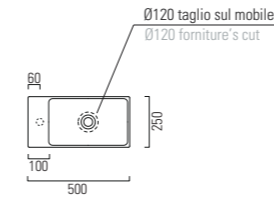

LAVABO washbasin SQUARED

Profondità - Depth

25

50x25xh12
ELLP05025LQMBI