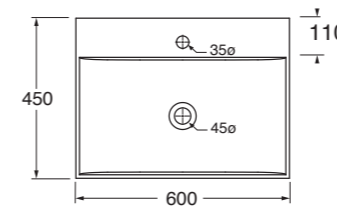

Profondità - Depth

45

60x45x14
LELP0604500MBI