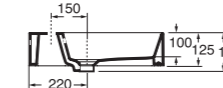

LAVABO washbasin SQUARED 51

Profondità - Depth
51
51x51xh12,5
ELLP05151TQMBI

Profondità - Depth
51
71x51xh12,5
ELLP07151TQMBI

Profondità - Depth
51
86x51xh12,5
ELLP08651TQMBI

Profondità - Depth
51
96x51xh12,5
ELLP09651TQMBI