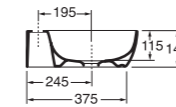

APPOGGIO
OVER COUNTER

NO FORO
NO HOLE

SPESORE 3mm
THICKNESS 3mm

SENZA TROPPO PIENO
WITHOUT OVER FLOW

LAVABO washbasin CIRCLE

Profondità - Depth
40
60x40xh14
ELLA060400COBI

Profondità - Depth
42
60x42xh14
ELLA060420CMBI