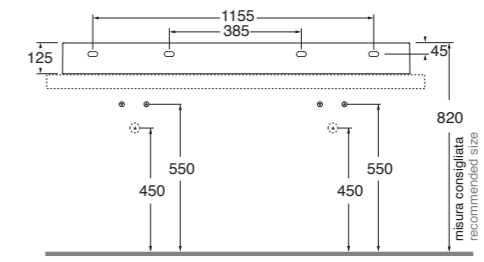

Profondità - Depth
45

142x45xh12,5
ELLP14245DQMBI