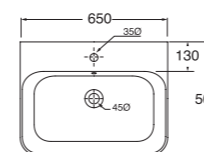

Profondità - Depth

50

65x50xh16
BULP06550TOMBI

PER MOBILE
FOR FURNITURE

APPOGGIO
OVER COUNTER

SOSPESO
WALL HUNG

1 FORO
1 TAP HOLE

CON TROPPO PIENO
WITH OVER FLOW