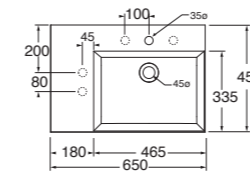

1 FORO
1 TAP HOLE

2 FORI
2 TAP HOLES

3 FORI
3 TAP HOLES

NO FORO
NO HOLE

SPESORE 3mm
THICKNESS 3mm

SENZA TROPPO PIENO
WITHOUT OVER FLOW

LAVABO washbasin SQUARED

Profondità - Depth