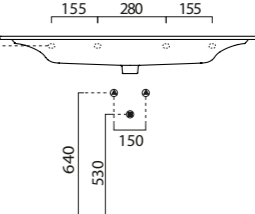

Lavabi per mobili | Furniture washbasins

Profondità - Depth
46
62x46xh17,5
SLLC06246TOMBI

Profondità - Depth
46
82x46xh13
SLLC08246TOMBI

Profondità - Depth
46
102x46xh17,5
SLLC10246TOMBI

Profondità - Depth
46
122x46xh17
SLLC12246TOMBI