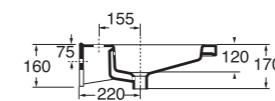

Profondità - Depth
51
121x51xh17
TRLC12151TOMBI