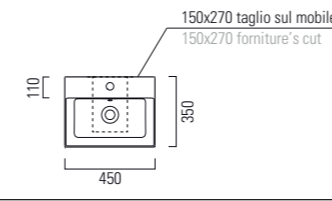

LAVABO washbasin SQUARED

Profondità - Depth

25

50x25xh12
ELLP05025LQMBI

Profondità - Depth

25

50x25xh12
ELLP05025RQMBI

Profondità - Depth