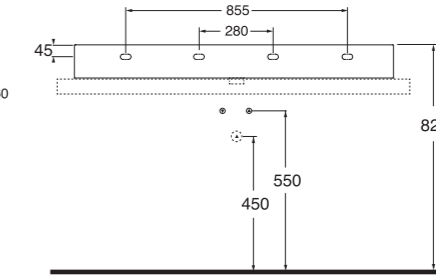

Profondità - Depth
51
121x51xh12,5
ELLP12151TQMBI