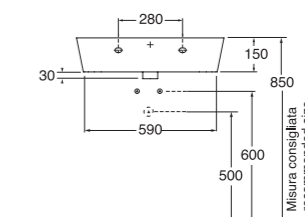

Profondità - Depth

50

65x50xh16
BULP06550TOMBI

PER MOBILE
FOR FURNITURE

APPOGGIO
OVER COUNTER

SOSPESO
WALL HUNG

1 FORO
1 TAP HOLE

CON TROPPO PIENO
WITH OVER FLOW