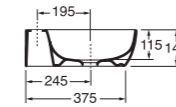

APPOGGIO
OVER COUNTER

NO FORO
NO HOLE

SPESORE 3mm
THICKNESS 3mm

SENZA TROPPO PIENO
WITHOUT OVER FLOW

LAVABO washbasin CIRCLE

Profondità - Depth
40
60x40xh14
ELLA060400COBI

Profondità - Depth
42
60x42xh14
ELLA060420CMBI