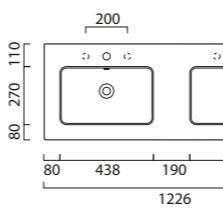

Lavabi per mobili | Furniture washbasins

Profondità - Depth
46
62x46xh17,5
SLLC06246TOMBI

Profondità - Depth
46
82x46xh13
SLLC08246TOMBI

Profondità - Depth
46
102x46xh17,5
SLLC10246TOMBI

Profondità - Depth
46
122x46xh17
SLLC12246TOMBI