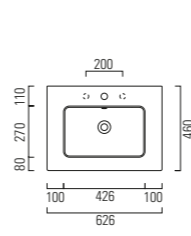

LAVABO washbasin SLIM

Lavabi per mobili | Furniture washbasins

Profondità - Depth
46
62x46xh17,5
SLLC06246TOMBI