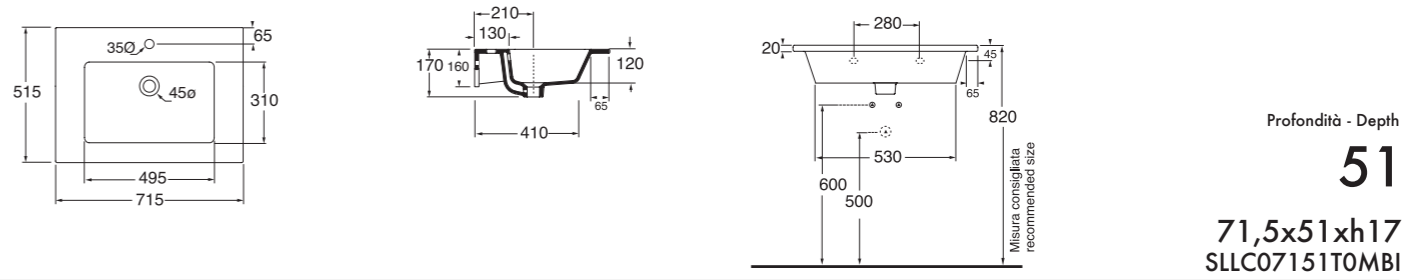

LAVABO washbasin SLIM 51

PER MOBILE
FOR FURNITURE

1 FORO
1 TAP HOLE

CON TROPPO PIENO
WITH OVER FLOW