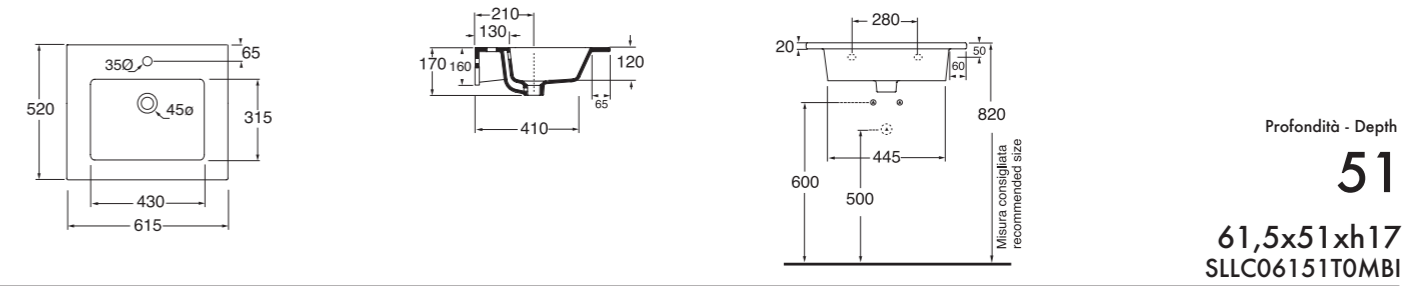

LAVABO washbasin SLIM 51

PER MOBILE
FOR FURNITURE

1 FORO
1 TAP HOLE

CON TROPPO PIENO
WITH OVER FLOW