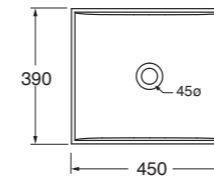

LAVABO washbasin LEUCA

Profondità - Depth

45

45x39x14
LELA04539000BI