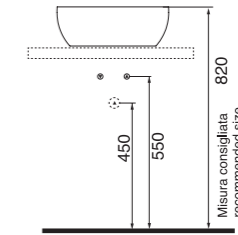

161x46xh12,5
VRLP16146DQMBI

LAVABO washbasin CIRCLE

Profondità - Depth
40
40x40xh10
ELLA040100COBI

Profondità - Depth
40
40x40xh14
ELLA040140COBI

Profondità - Depth
40
40x40xh20
ELLA040200COBI

PER MOBILE
FOR FURNITURE

APPOGGIO
OVER COUNTER

NO FORO
NO HOLE

SPESORE 3mm
THICKNESS 3mm

SENZA TROPPO PIENO
WITHOUT OVER FLOW

LAVABO washbasin CIRCLE

Profondità - Depth
40
60x40xh14
ELLA060400COBI

Profondità - Depth
42
60x42xh14
ELLA060420CMBI