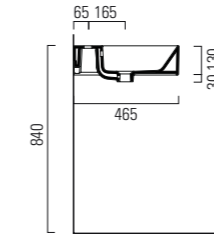

LAVABO washbasin SQUARED 47

Profondità - Depth
47

50x47xh13
ELLP05047TQMBI

Profondità - Depth
47

55x47xh13
ELLP05547TQMBI

Profondità - Depth
47

60x47xh13
ELLP06047TQMBI

Profondità - Depth
47