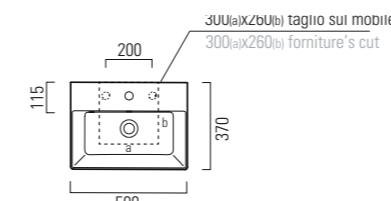

Profondità - Depth

37

50x37xh13
ELLP050370Q0BI