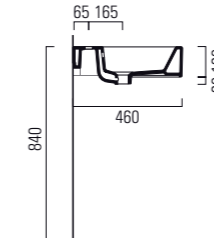

LAVABO washbasin SQUARED 47

Profondità - Depth
47

50x47xh13
ELLP05047TQMBI

Profondità - Depth
47

55x47xh13
ELLP05547TQMBI

Profondità - Depth
47

60x47xh13
ELLP06047TQMBI

Profondità - Depth
47