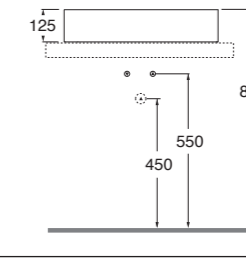

Profondità - Depth

38

60x38xh12,5
ELLA060380Q0BI