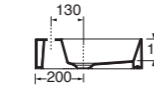

1 FORO
1 TAP HOLE

2 FORI
2 TAP HOLES

3 FORI
3 TAP HOLES

NO FORO
NO HOLE

SPESORE 3mm
THICKNESS 3mm

SENZA TROPPO PIENO
WITHOUT OVER FLOW

LAVABO washbasin SQUARED

Profondità - Depth