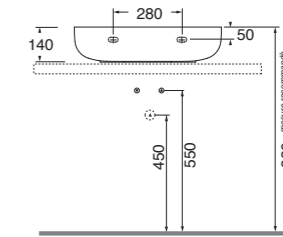

PER MOBILE
FOR FURNITURE

1 FORO
1 TAP HOLE

CON TROPPO PIENO
WITH OVER FLOW

LAVABO washbasin LEUCA

Profondità - Depth

45

45x39x14
LELA04539000BI

Profondità - Depth