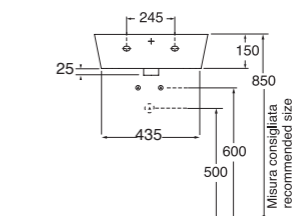

35x35xh14
BULA03535000BI

Profondità - Depth

43

43x43xh14
BULA04343000BI

PER MOBILE
FOR FURNITURE

APPOGGIO
OVER COUNTER

NO FORO
NO HOLE

SENZA TROPPO PIENO
WITHOUT OVER FLOW