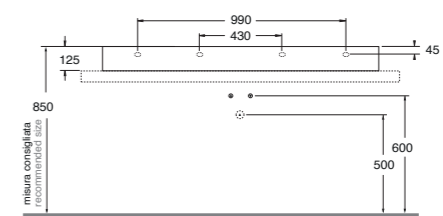

Profondità - Depth

46

141x46xh12,5
VRLP14146DQMBI