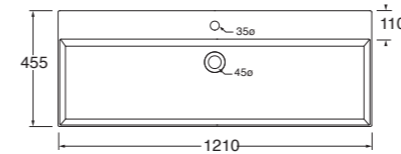

LAVABO washbasin SQUARED

Profondità - Depth
45

80x45xh12,5
ELLP080450QMBI

Profondità - Depth
45

102x45xh12,5
ELLP102450QMBI

Profondità - Depth
45

122x45xh12,5
ELLP122450QMBI

Profondità - Depth
45