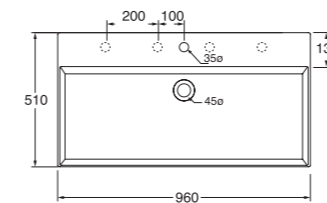

LAVABO washbasin SQUARED 51

Profondità - Depth
51
51x51xh12,5
ELLP05151TQMBI

Profondità - Depth
51
71x51xh12,5
ELLP07151TQMBI

Profondità - Depth
51
86x51xh12,5
ELLP08651TQMBI

Profondità - Depth
51
96x51xh12,5
ELLP09651TQMBI