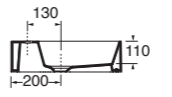

Profondità - Depth
45

142x45xh12,5
ELLP14245DQMBI