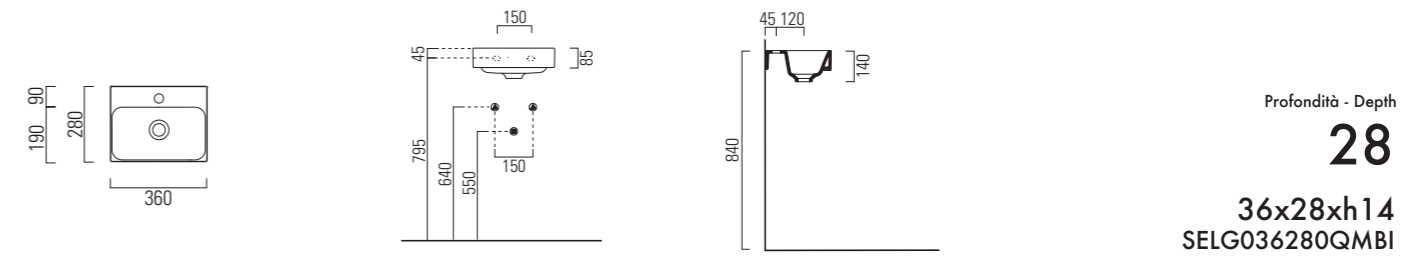

LAVABO washbasin SEMISQUARED

LAVABO washbasin SEMISQUARED

	<p>Profondità - Depth 50 60x50xh19 SELG06050TQMBI</p>
	<p>Profondità - Depth 50 80x50xh19 SELG08050TQMBI</p>
	<p>Profondità - Depth 50 80x50xh19 SELG08050RQMBI SELG08050LQMBI</p>
	<p>Profondità - Depth 50 100x50xh19 SELG10050TQMBI</p>
	<p>Profondità - Depth 50 100x50xh19 SELG10050RQMBI SELG10050LQMBI</p>
	<p>Profondità - Depth 50 100x50xh19 SELG10050CQMBI</p>
	<p>Profondità - Depth 50 120x50xh19 SELG12050TQMBI</p>
	<p>Profondità - Depth 50 120x50xh19 SELG12050DQMBI</p>