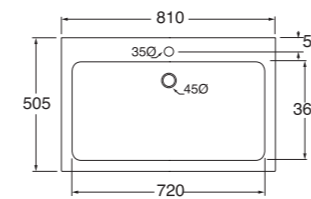

Profondità - Depth

50,5

81x50,5x17,5
WALC08150TOMBI