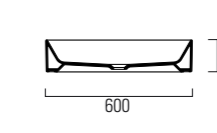

Profondità - Depth

37

60x37xh13
ELLP06037TQMBI