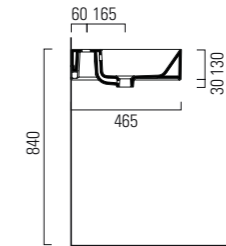

LAVABO washbasin SQUARED 40

Profondità - Depth

40

61x40xh12,5
ELLP060400QMBI

Profondità - Depth

40

81x40xh12,5
ELLP080400QMBI

Profondità - Depth

LAVABO washbasin SQUARED 47

Profondità - Depth
47

50x47xh13
ELLP05047TQMBI

Profondità - Depth
47

55x47xh13
ELLP05547TQMBI

Profondità - Depth
47

60x47xh13
ELLP06047TQMBI

Profondità - Depth
47