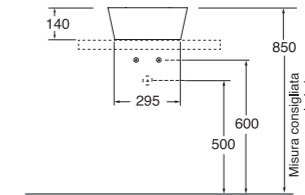

1 FORO
1 TAP HOLE

2 FORI
2 TAP HOLES

LAVABO washbasin BUILD

Profondità - Depth

30

30x30xh14
BULA03030000BI

Profondità - Depth

35