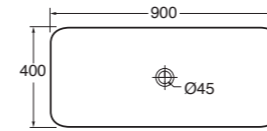

Profondità - Depth

40

90x40xh14
ELLG090400S0BI

PER MOBILE
FOR FURNITURE

INCASSO
RECESSED

NO FORO
NO HOLE

SPESORE 3mm
THICKNESS 3mm

SENZA TROPPO PIENO
WITHOUT OVER FLOW