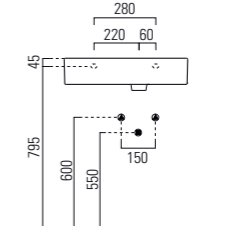

LAVABO washbasin SQUARED 47

Profondità - Depth
47

50x47xh13
ELLP05047TQMBI

Profondità - Depth
47

55x47xh13
ELLP05547TQMBI

Profondità - Depth
47

60x47xh13
ELLP06047TQMBI

Profondità - Depth
47