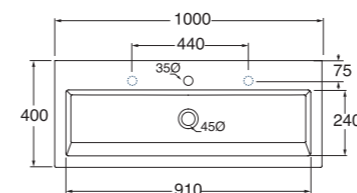

Profondità - Depth
40
100x40xh12,5
GELC1004000MBI