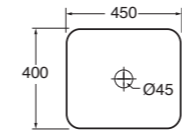

LAVABO washbasin SOFT

Profondità - Depth

40

45x40xh14
ELLG045400S0BI