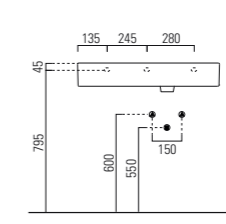

Profondità - Depth
47

80x47xh13
ELLP08047LQMBI