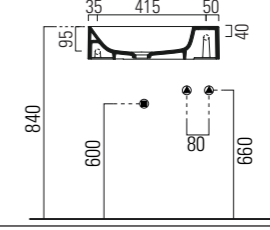

Profondità - Depth

25

50x25xh12
ELLP05025RQMBI